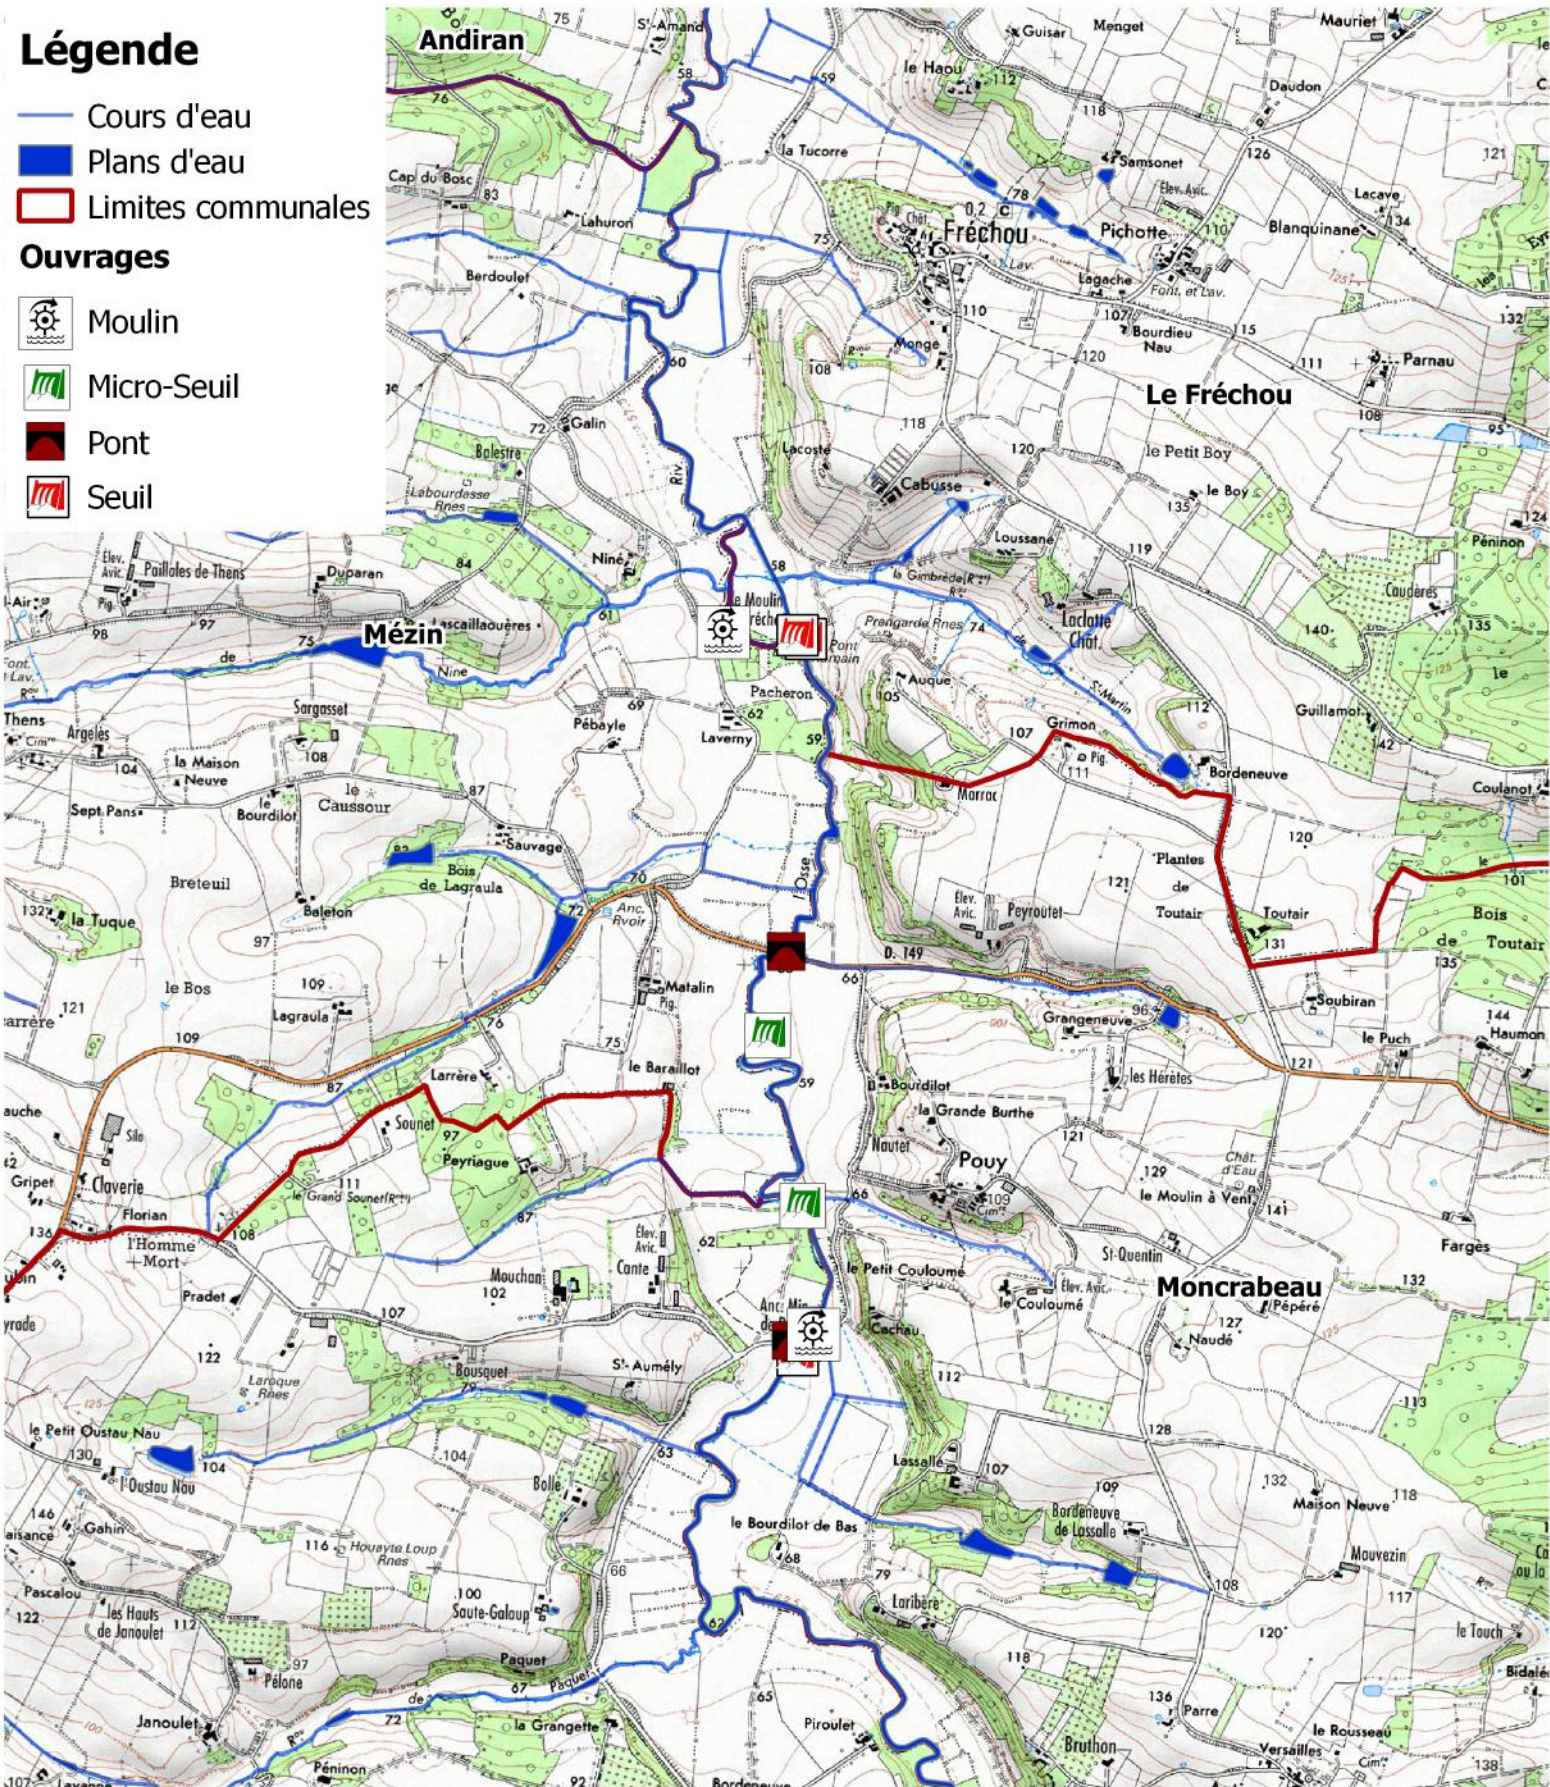

# Ouvrages présents sur l'Osse (planche 2/3)

## Légende

-  Cours d'eau
-  Plans d'eau
-  Limites communales

## Ouvrages

-  Moulin
-  Micro-Seuil
-  Pont
-  Seuil

0 0.5 1 km