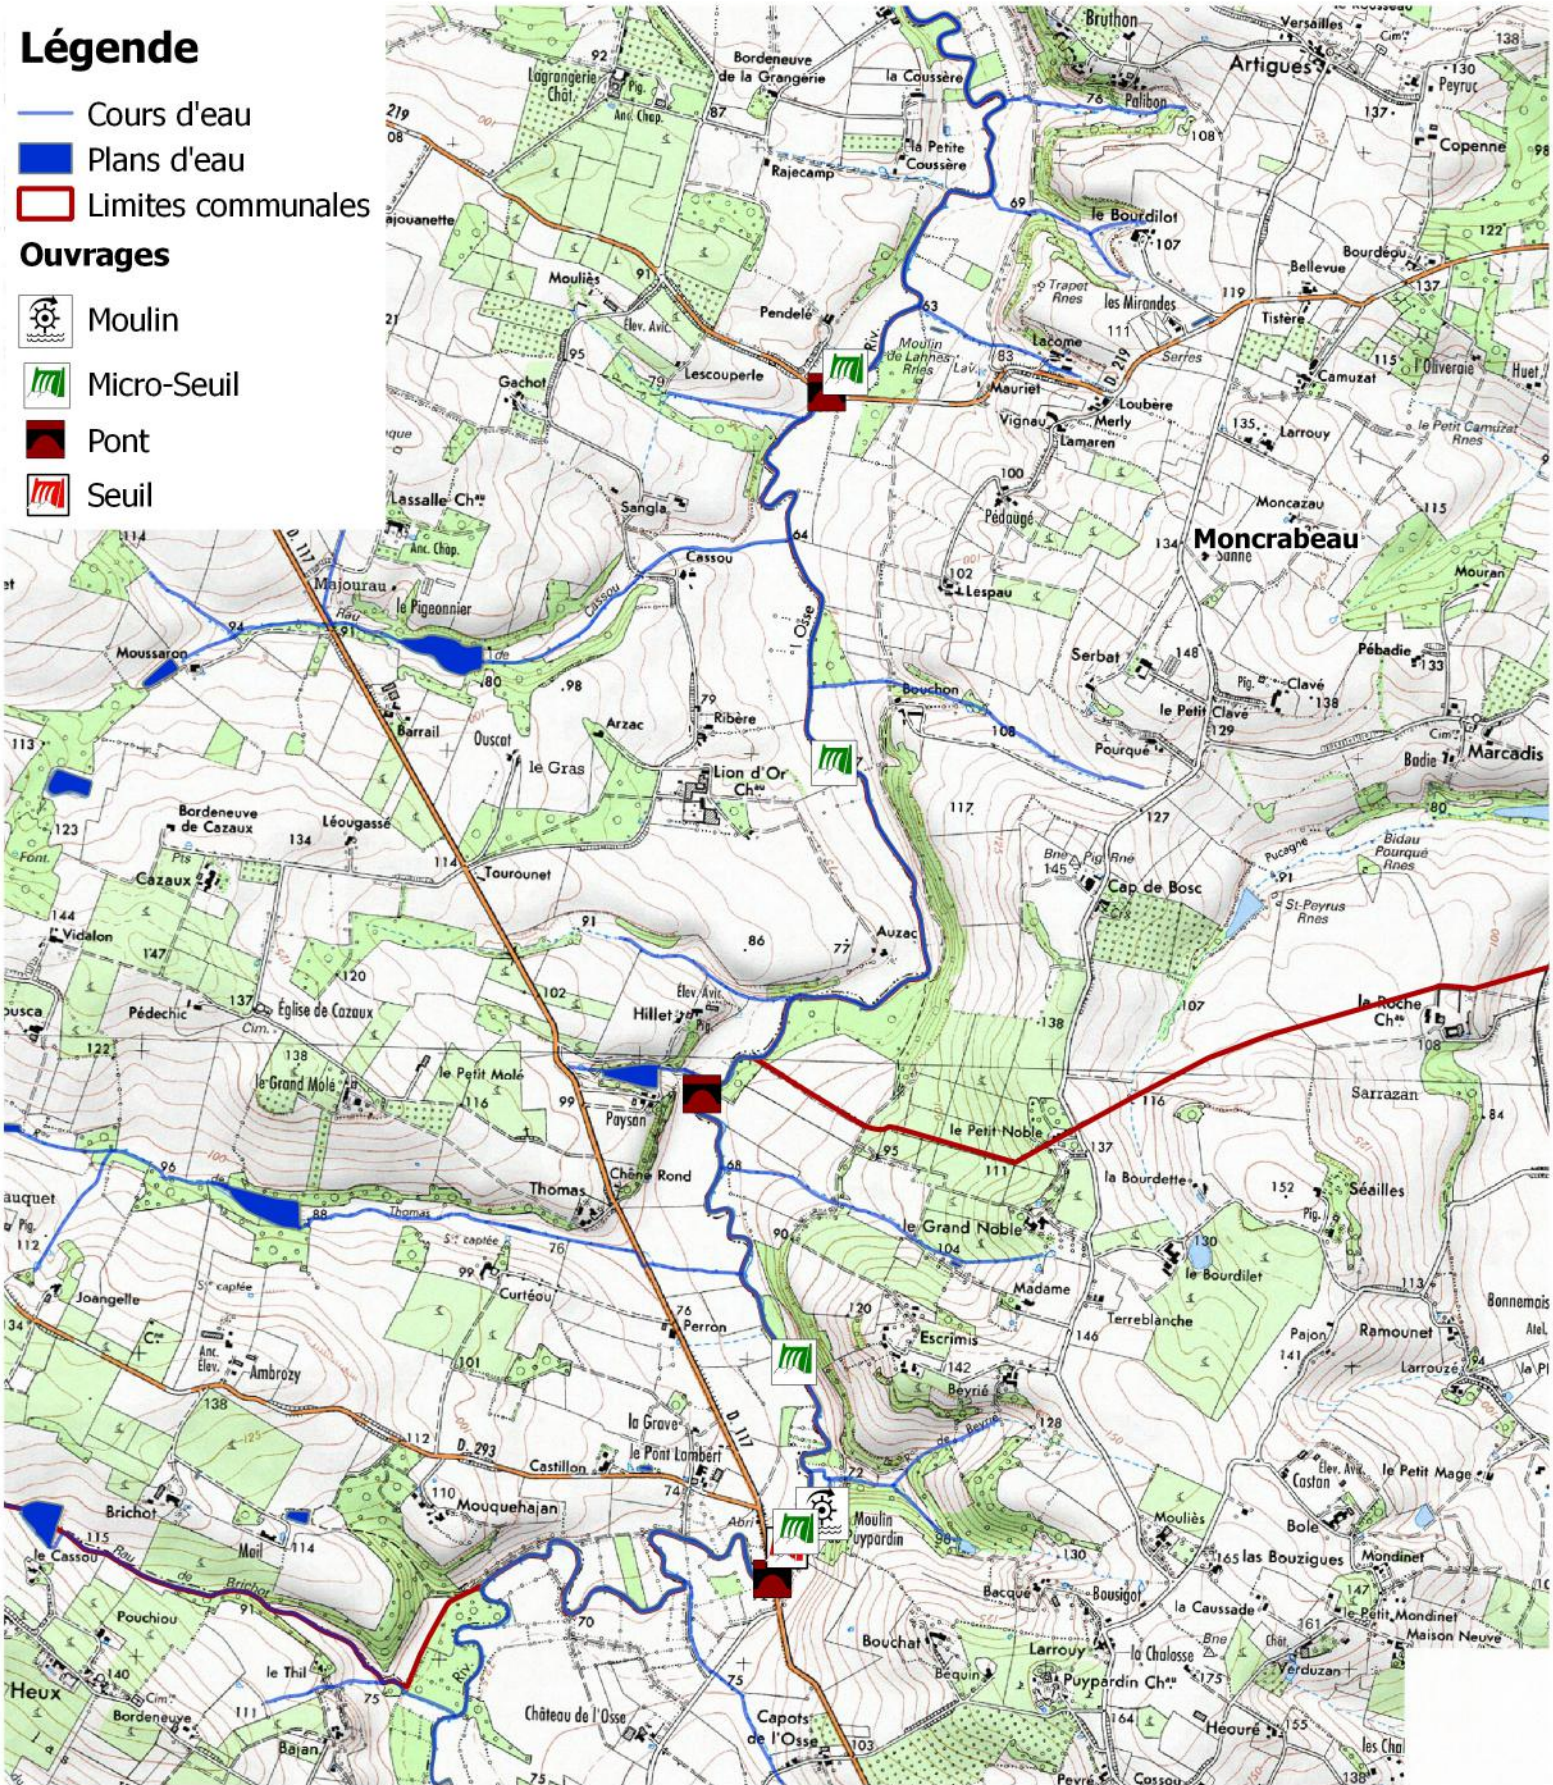

Ouvrages présents sur l'Osse (planche 1/3)

Légende

-  Cours d'eau
-  Plans d'eau
-  Limites communales

Ouvrages

-  Moulin
-  Micro-Seuil
-  Pont
-  Seuil

0 0.5 1 km