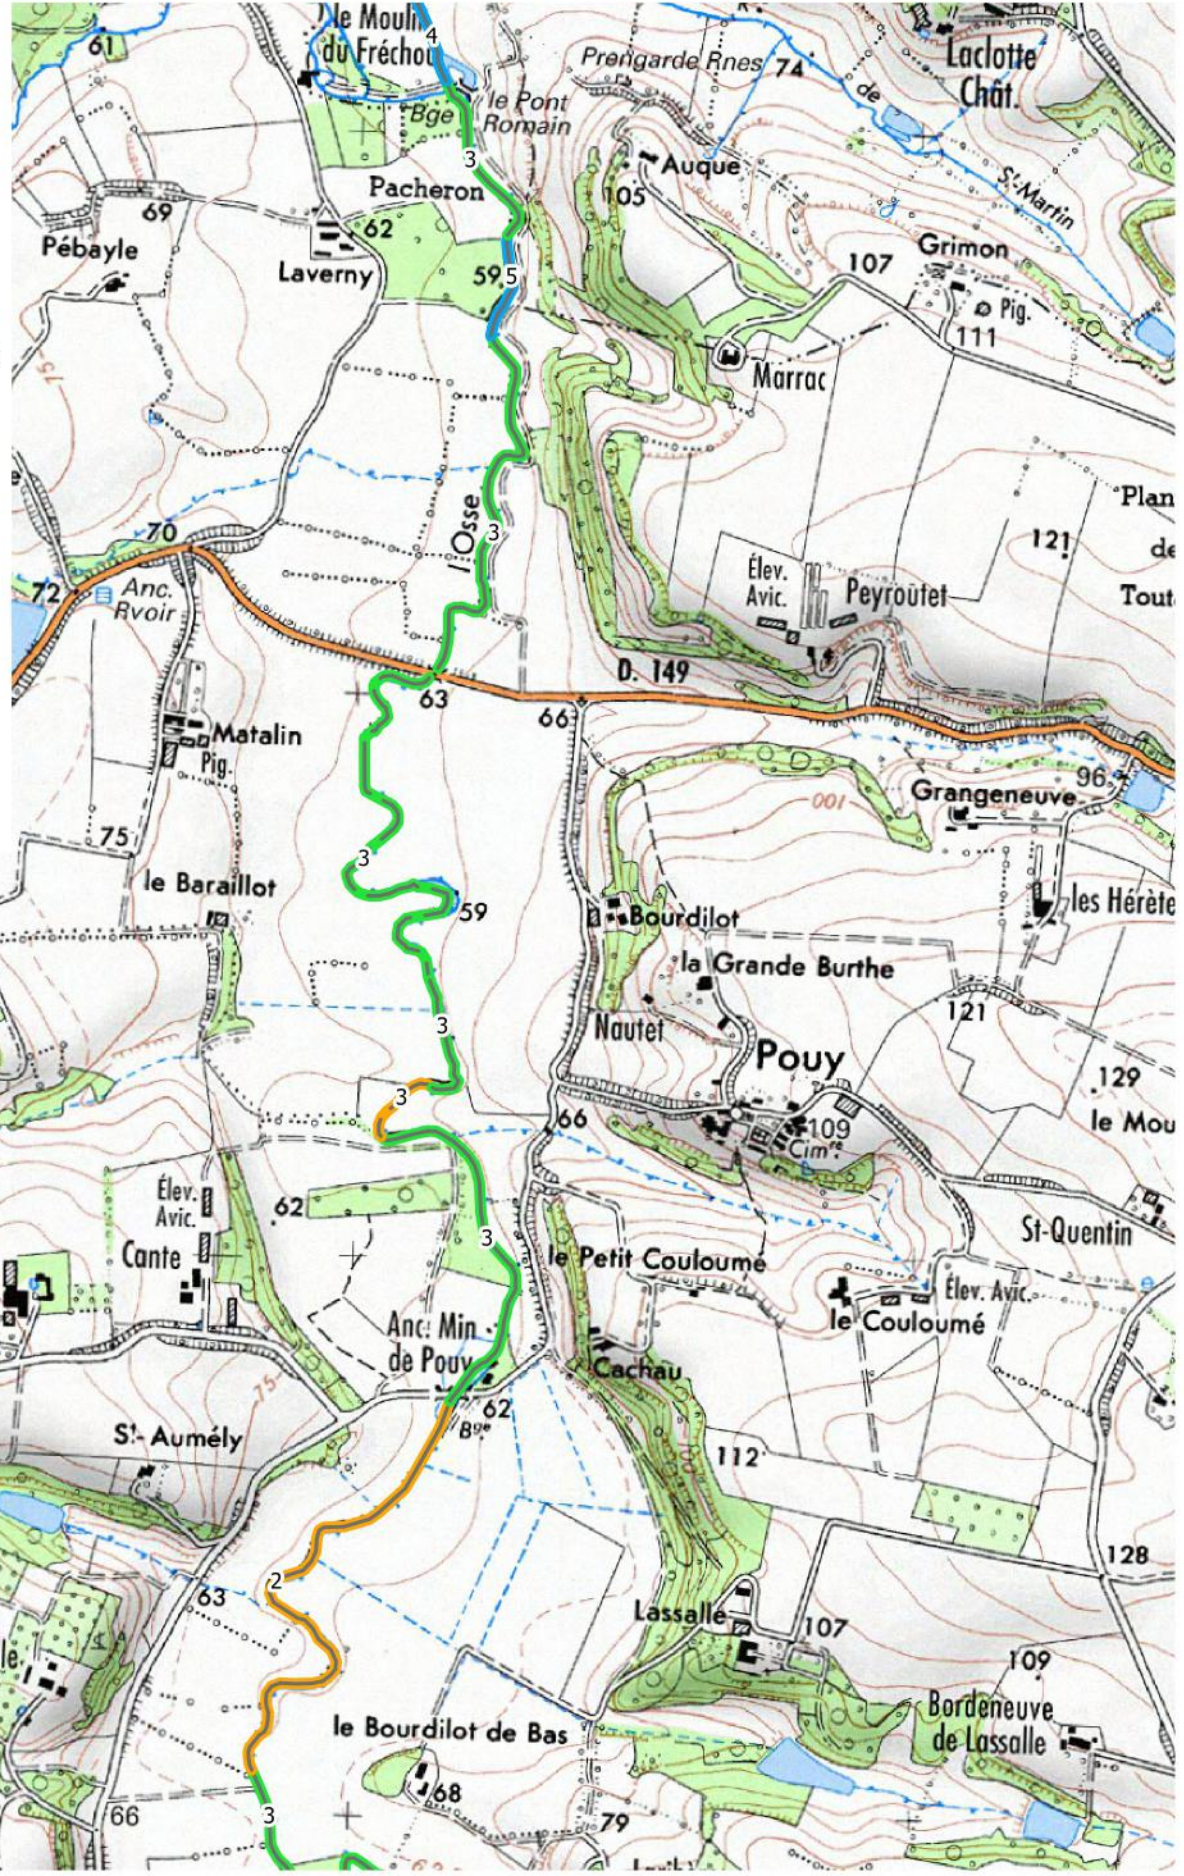

## Légende

### Qualité de la ripisylve

- Très bon état
- Bon état
- Etat moyen
- Mauvais état

### Largeur de la ripisylve

- 1 : Absente
- 2 : Rideau
- 3 : 1 - 2 m
- 4 : 3 - 5 m
- 5 : > 5 m

0 0.5 1 km