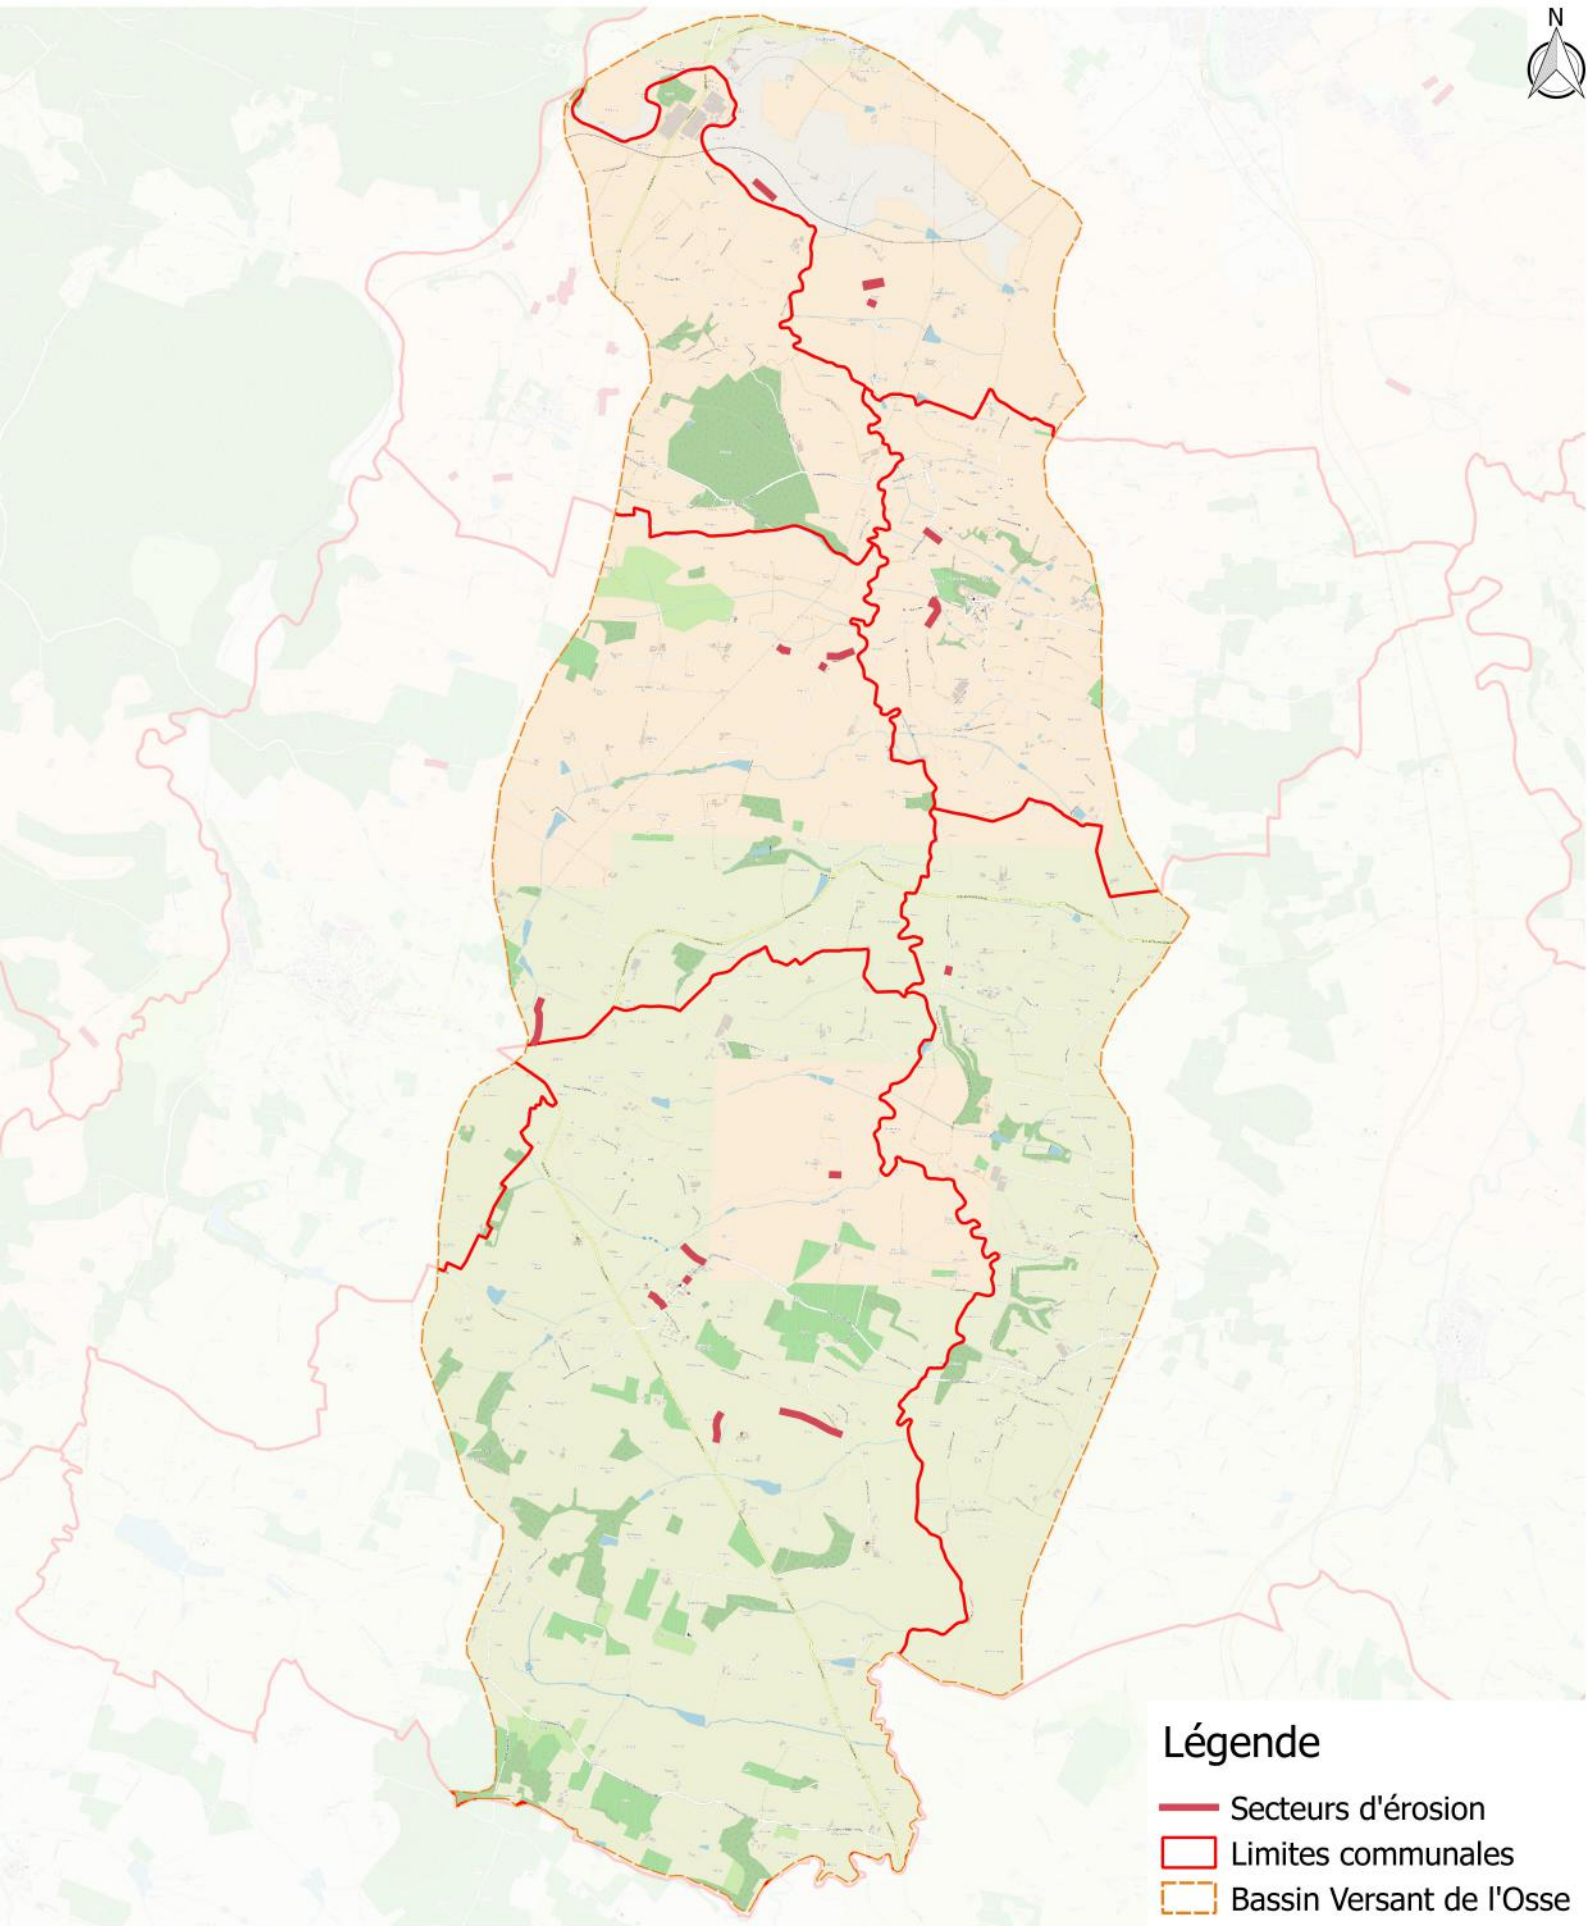

# Localisation des secteurs d'érosion Bassin Versant de l'Osse en Lot-et-Garonne

## Légende

-  Secteurs d'érosion
-  Limites communales
-  Bassin Versant de l'Osse

0

2.5

5 km