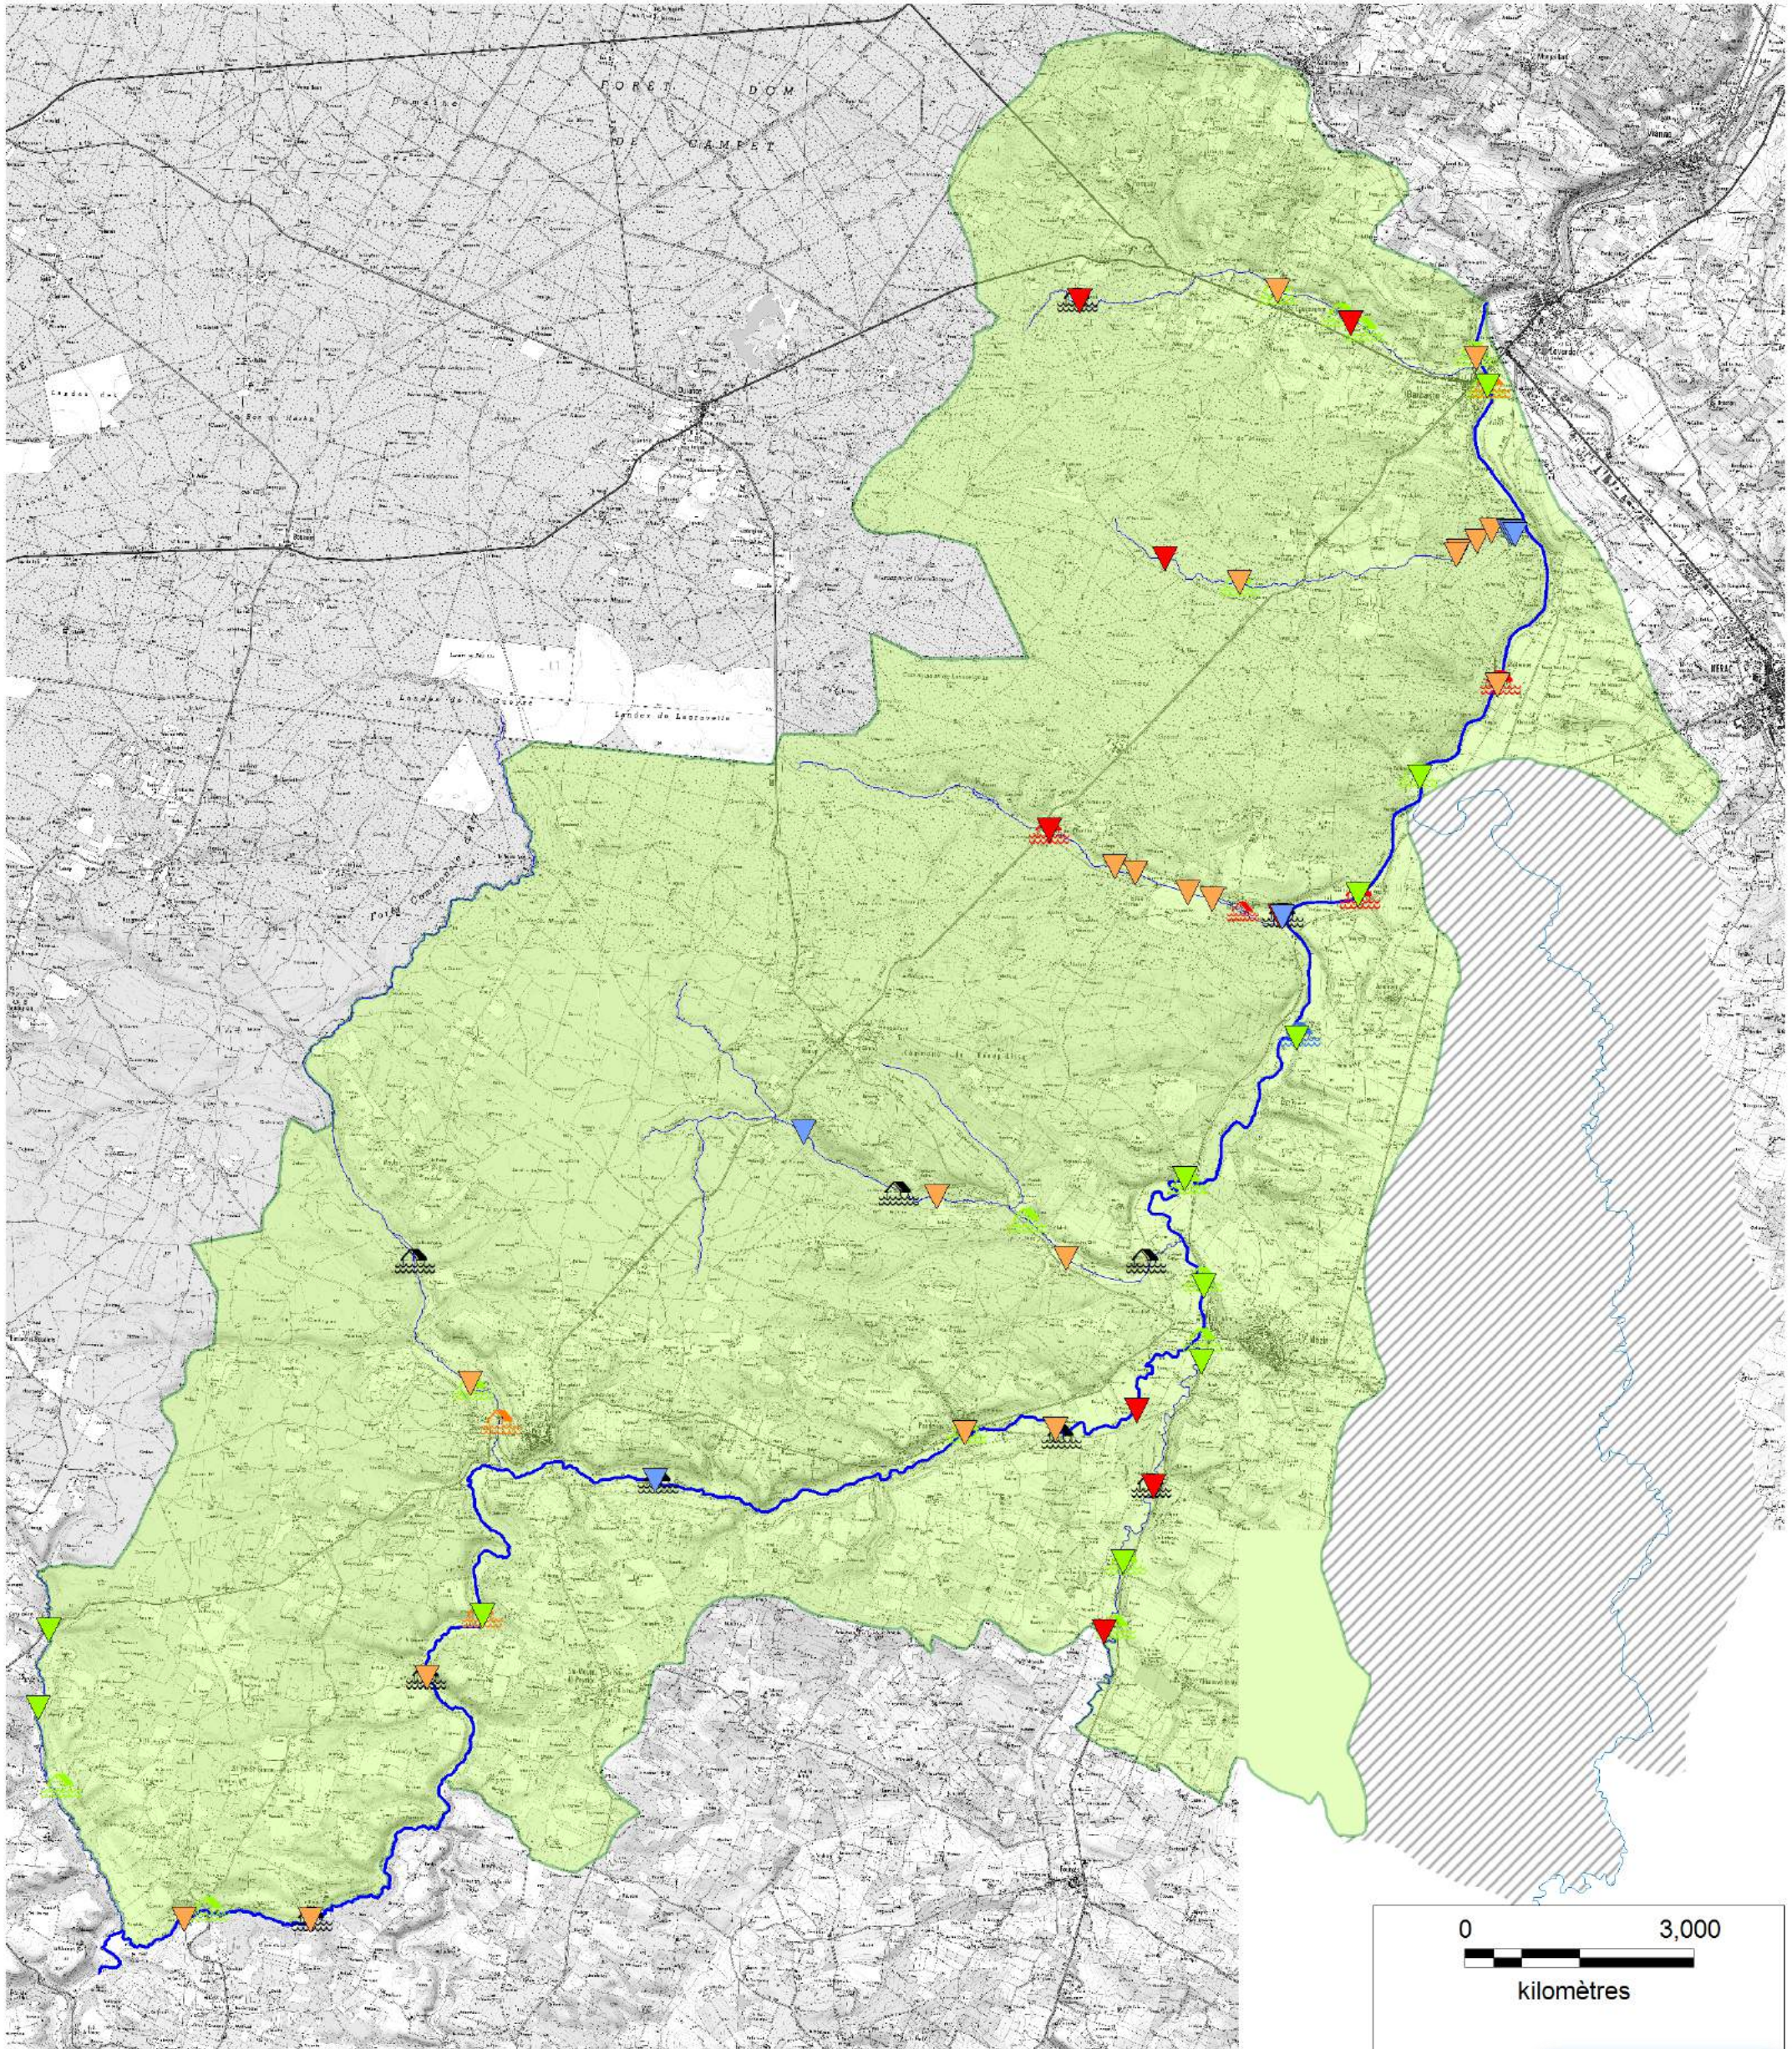

Cartographie des ouvrages et moulins

Légende :

- | | | |
|------------------|------------------------|--------------------|
| Bon état général | Moulin habité | Ruines de moulin |
| Etat moyen | Etat moyen du moulin | Moulin en activité |
| Mauvais état | Mauvais état du moulin | |
| Ruines d'ouvrage | | |

BV Gélise (47) BV Osse (47)

Cartographie des ouvrages et moulins

Légende :

- Bon état général
- Etat moyen
- Mauvais état
- Ruines d'ouvrage
- Moulin habité
- Etat moyen du moulin
- Mauvais état du moulin
- Ruines de moulin
- Moulin en activité