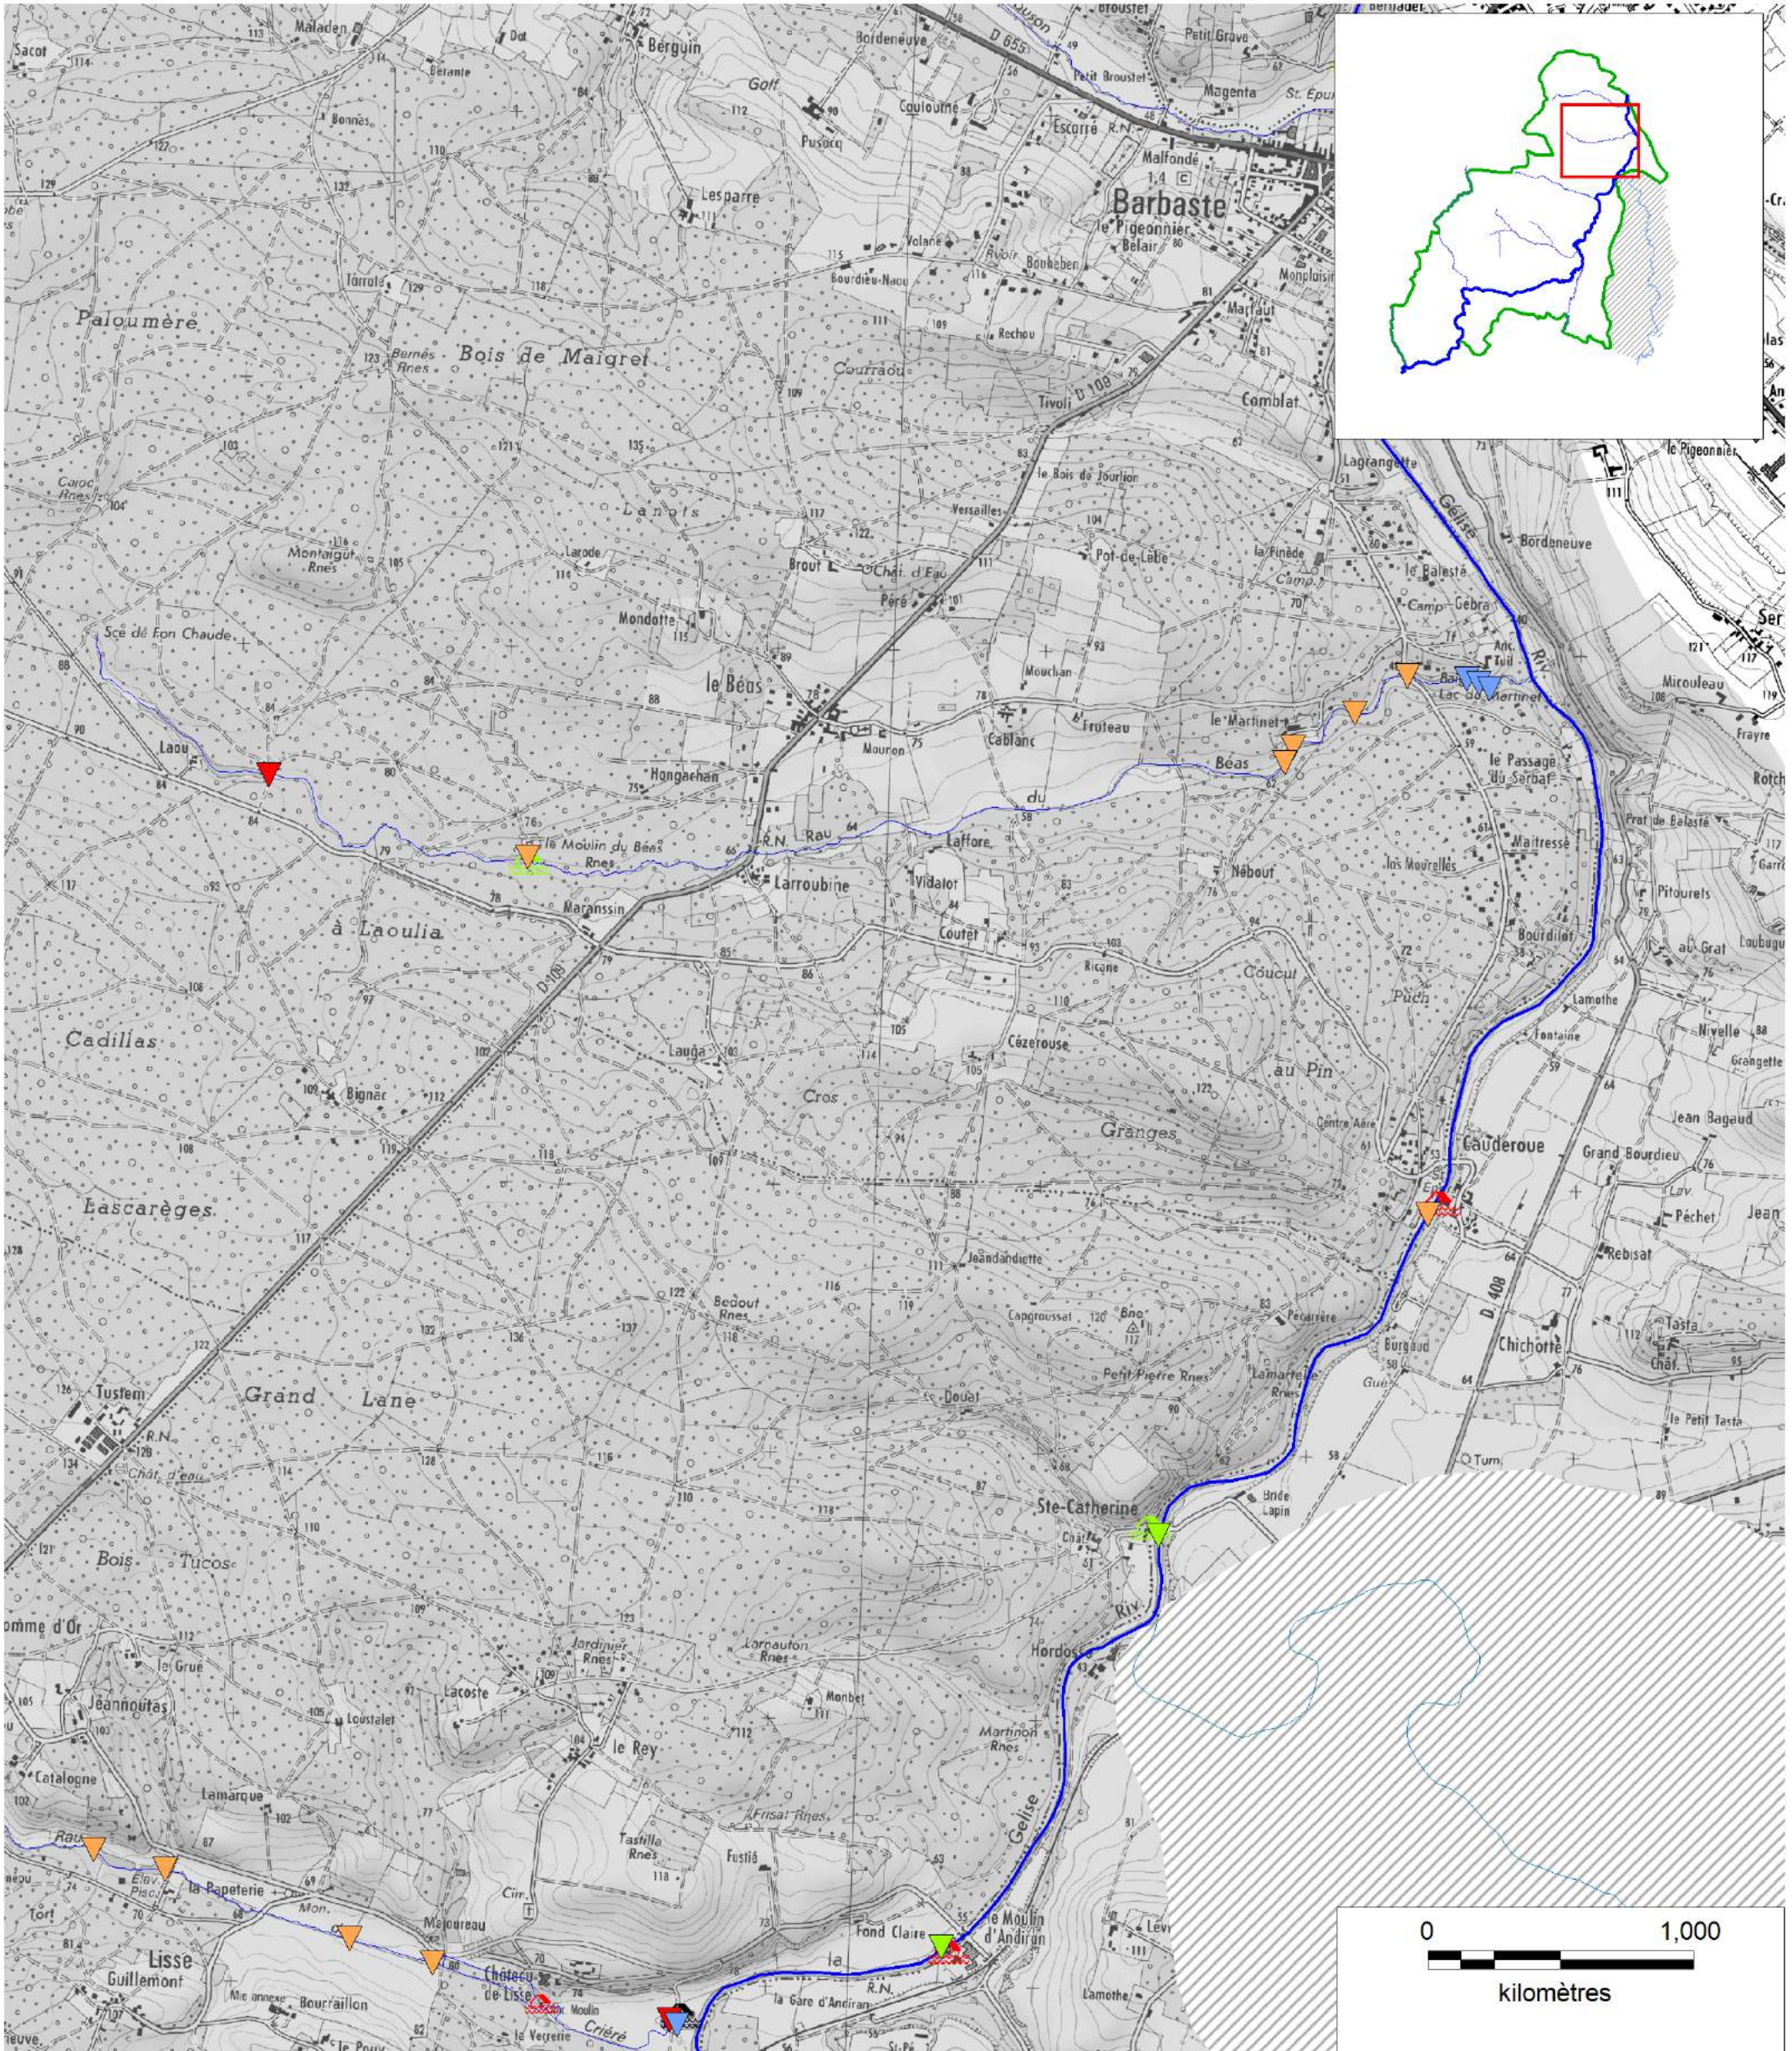

Légende :

- Bon état général
- Etat moyen
- Mauvais état
- Ruines d'ouvrage
- Moulin habité
- Etat moyen du moulin
- Mauvais état du moulin
- Ruines de moulin
- Moulin en activité

BV Gélise (47) BV Osse (47)