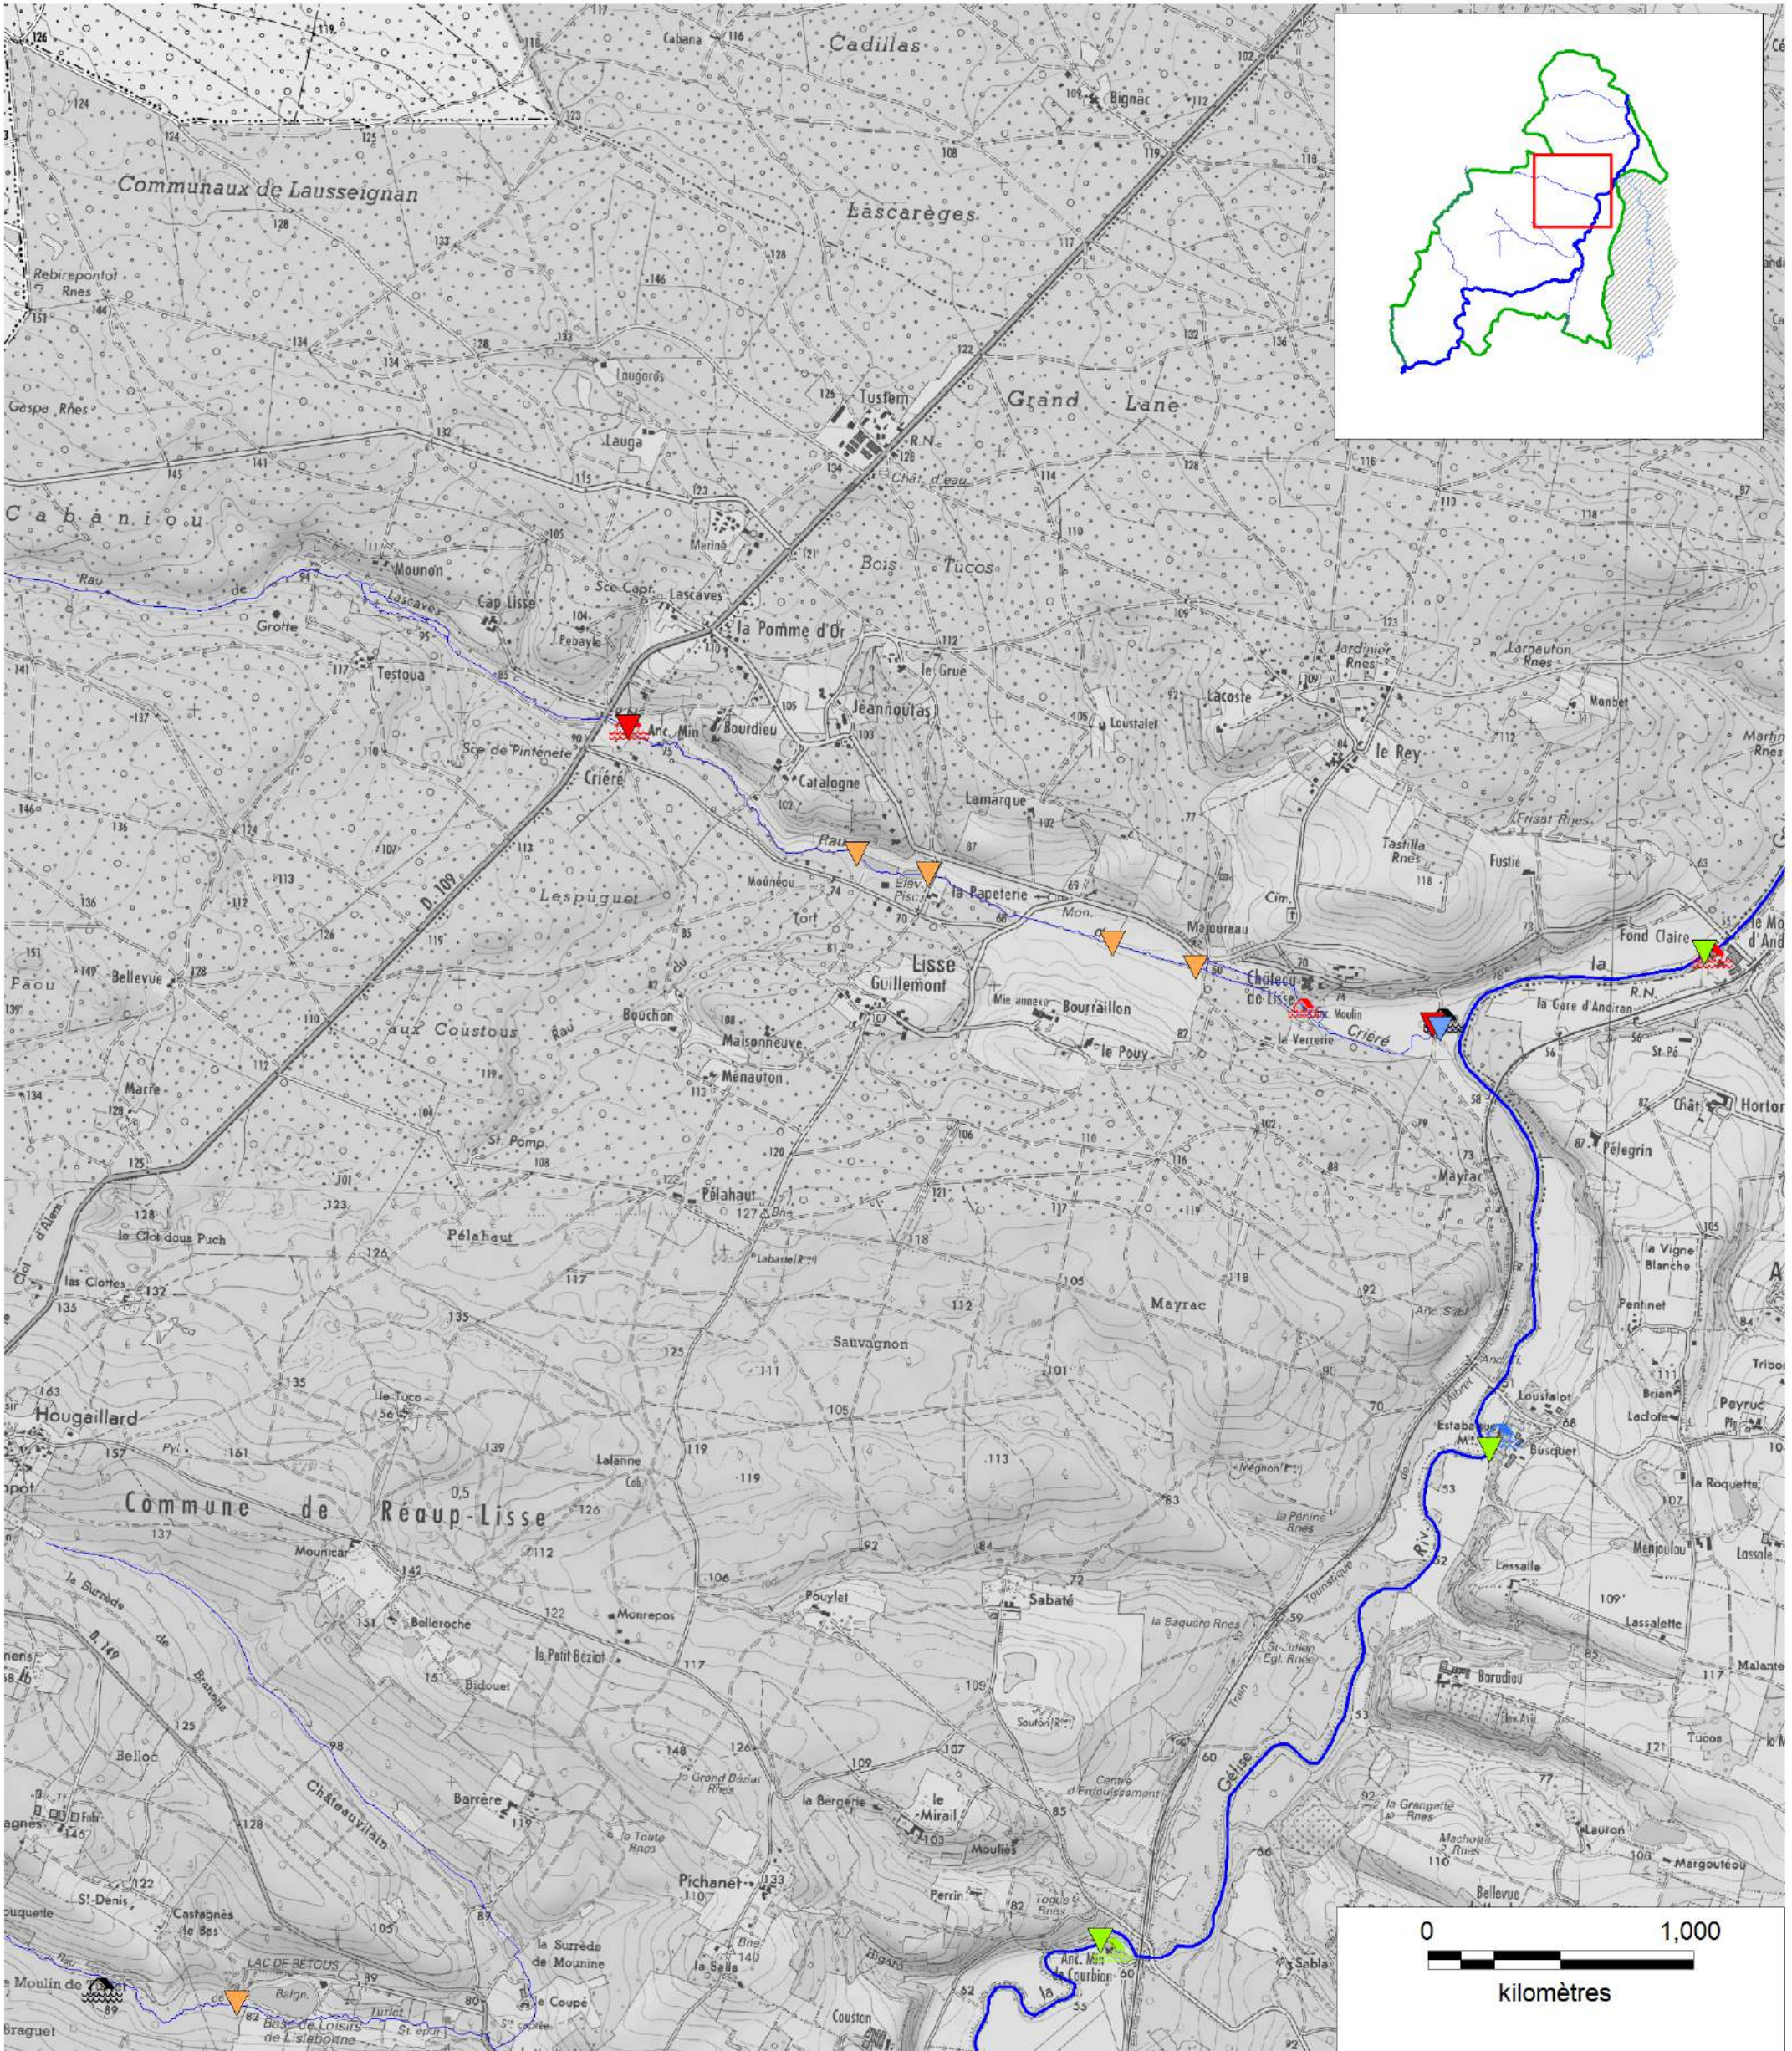

Légende :

- Bon état général
- Etat moyen
- Mauvais état
- Ruines d'ouvrage
- Moulin habité
- Etat moyen du moulin
- Mauvais état du moulin
- Ruines de moulin
- Moulin en activité

BV Gélise (47) BV Osse (47)