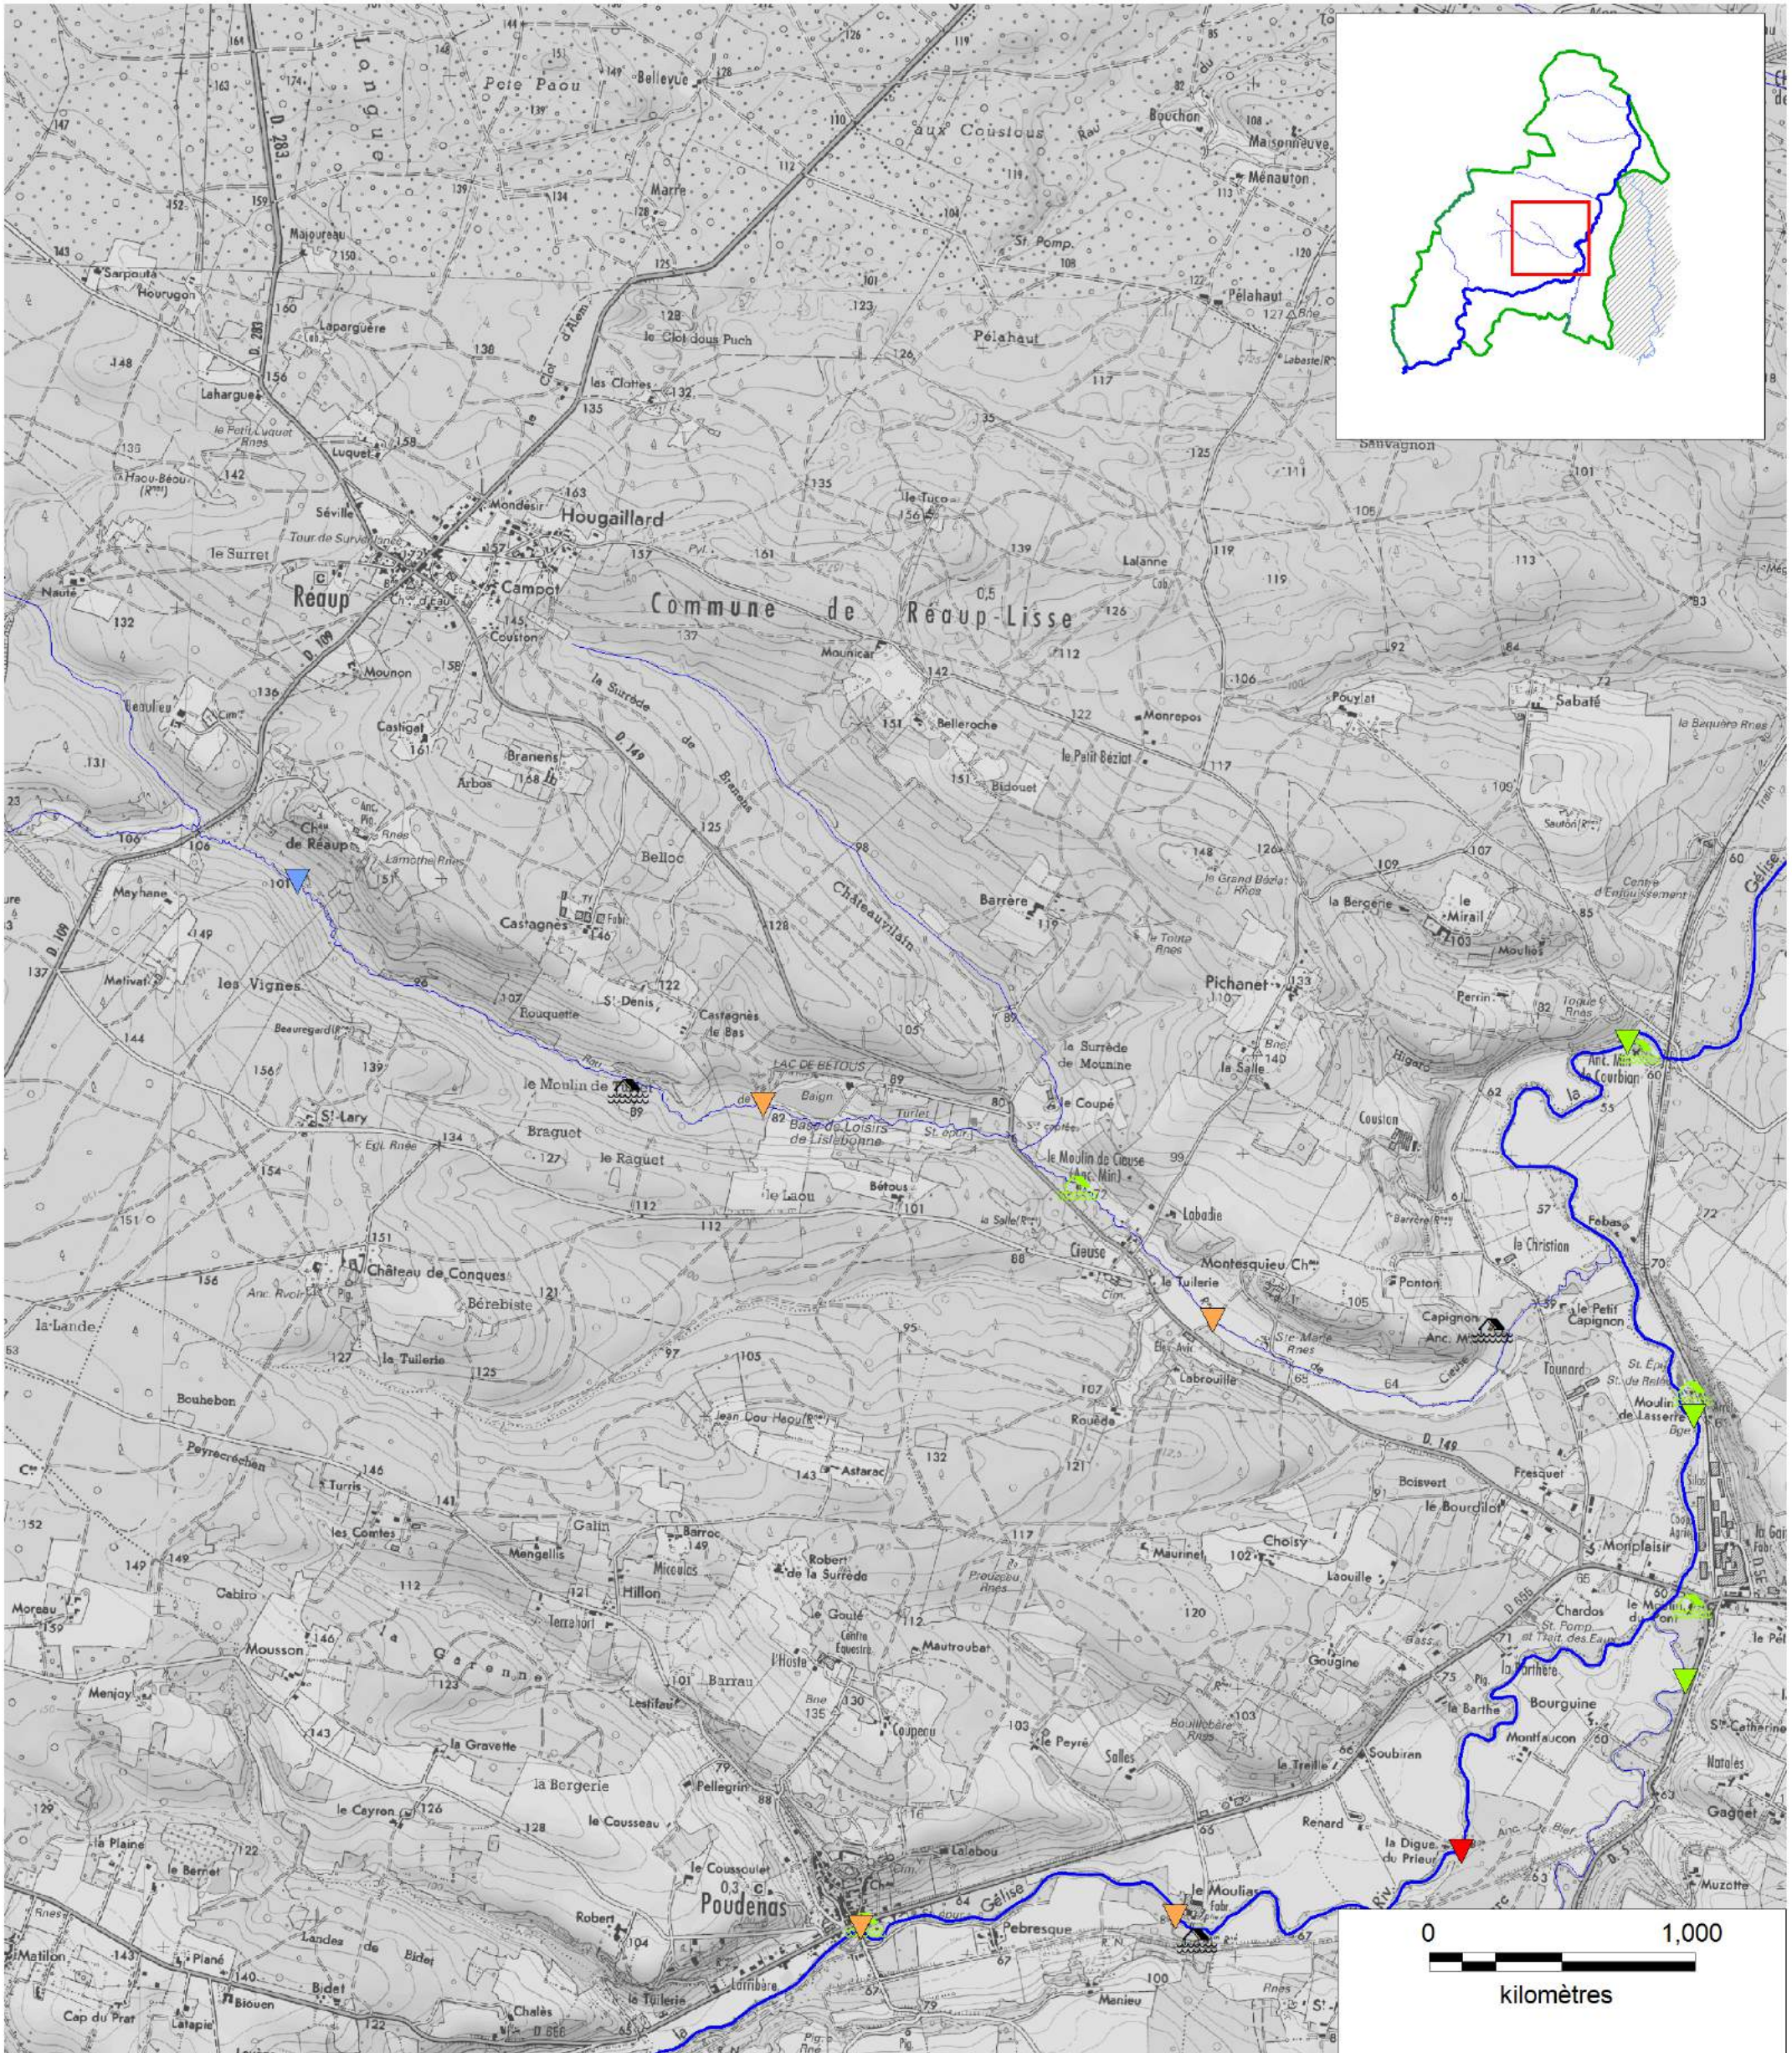

Légende :

- Bon état général
- Etat moyen
- Mauvais état
- Ruines d'ouvrage
- Moulin habité
- Etat moyen du moulin
- Mauvais état du moulin
- Ruines de moulin
- Moulin en activité

BV Gélise (47) BV Osse (47)