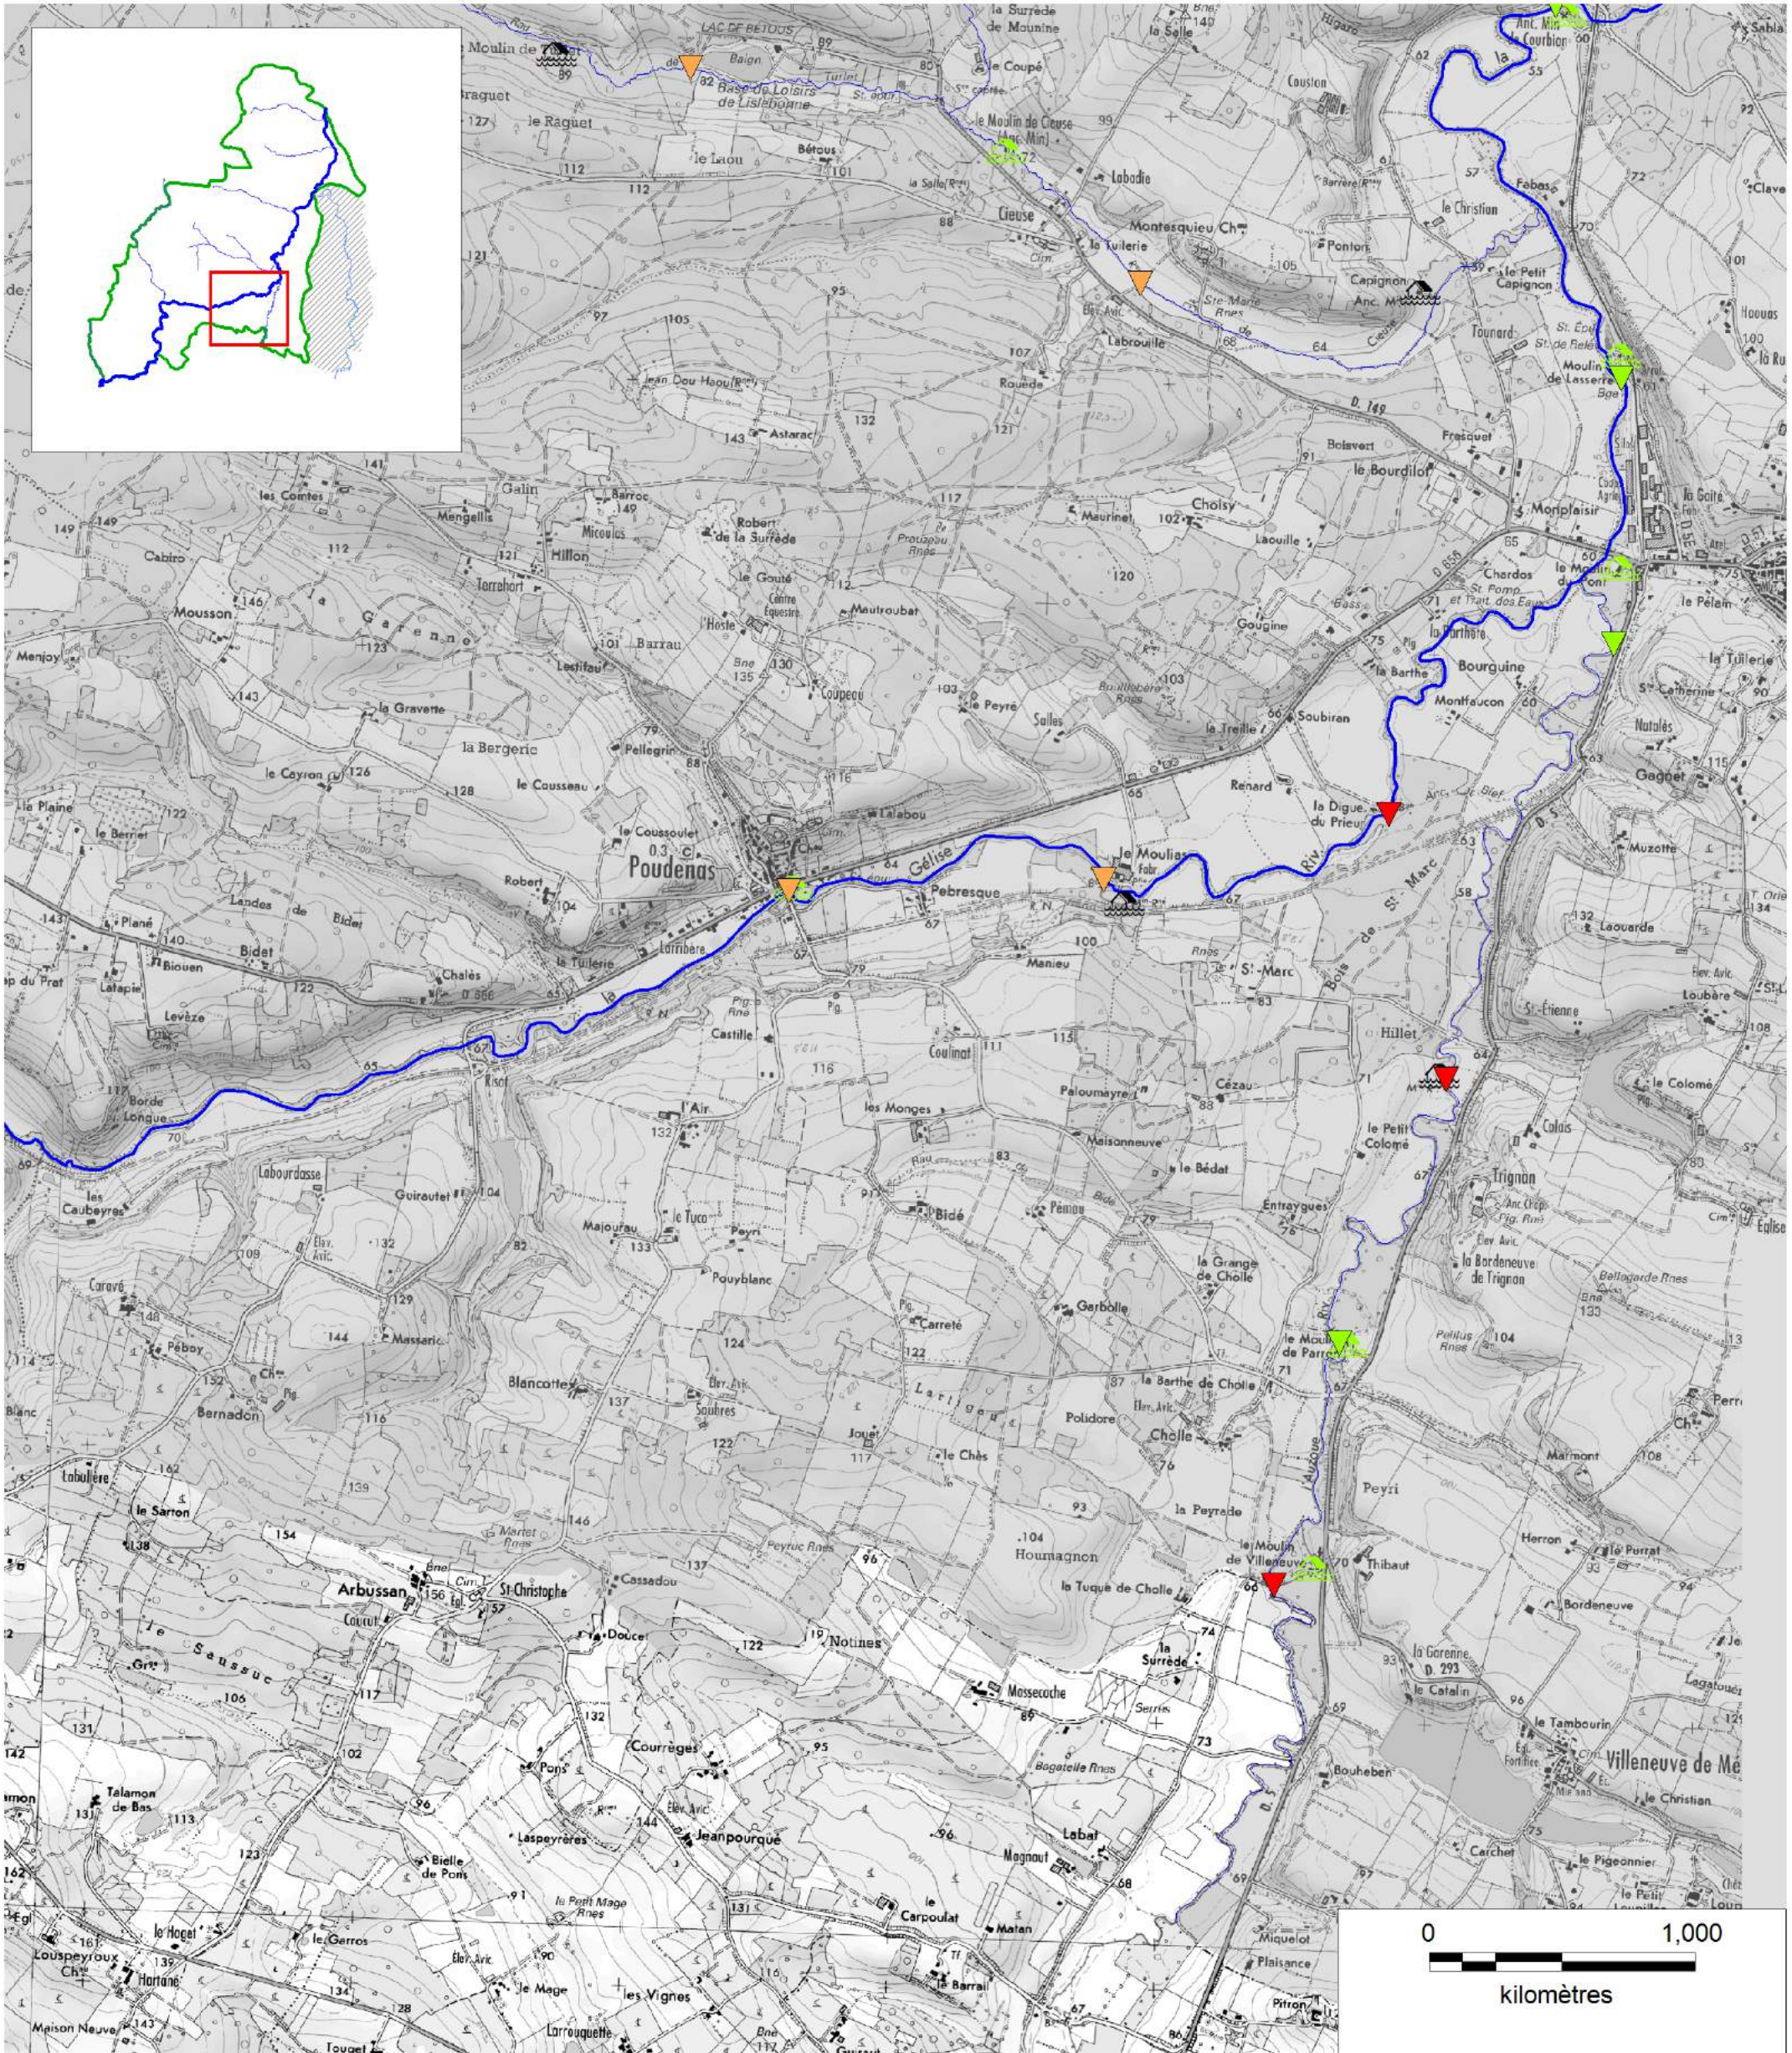

Cartographie des ouvrages et moulins

Légende :

- | | | |
|------------------|------------------------|--------------------|
| Bon état général | Moulin habité | Ruines de moulin |
| Etat moyen | Etat moyen du moulin | Moulin en activité |
| Mauvais état | Mauvais état du moulin | |
| Ruines d'ouvrage | | |

 BV Gélise (47) BV Osse (47)

Cartographie des ouvrages et moulins

Légende :

- Bon état général
- Etat moyen
- Mauvais état
- Ruines d'ouvrage
- Moulin habité
- Etat moyen du moulin
- Mauvais état du moulin
- Ruines de moulin
- Moulin en activité