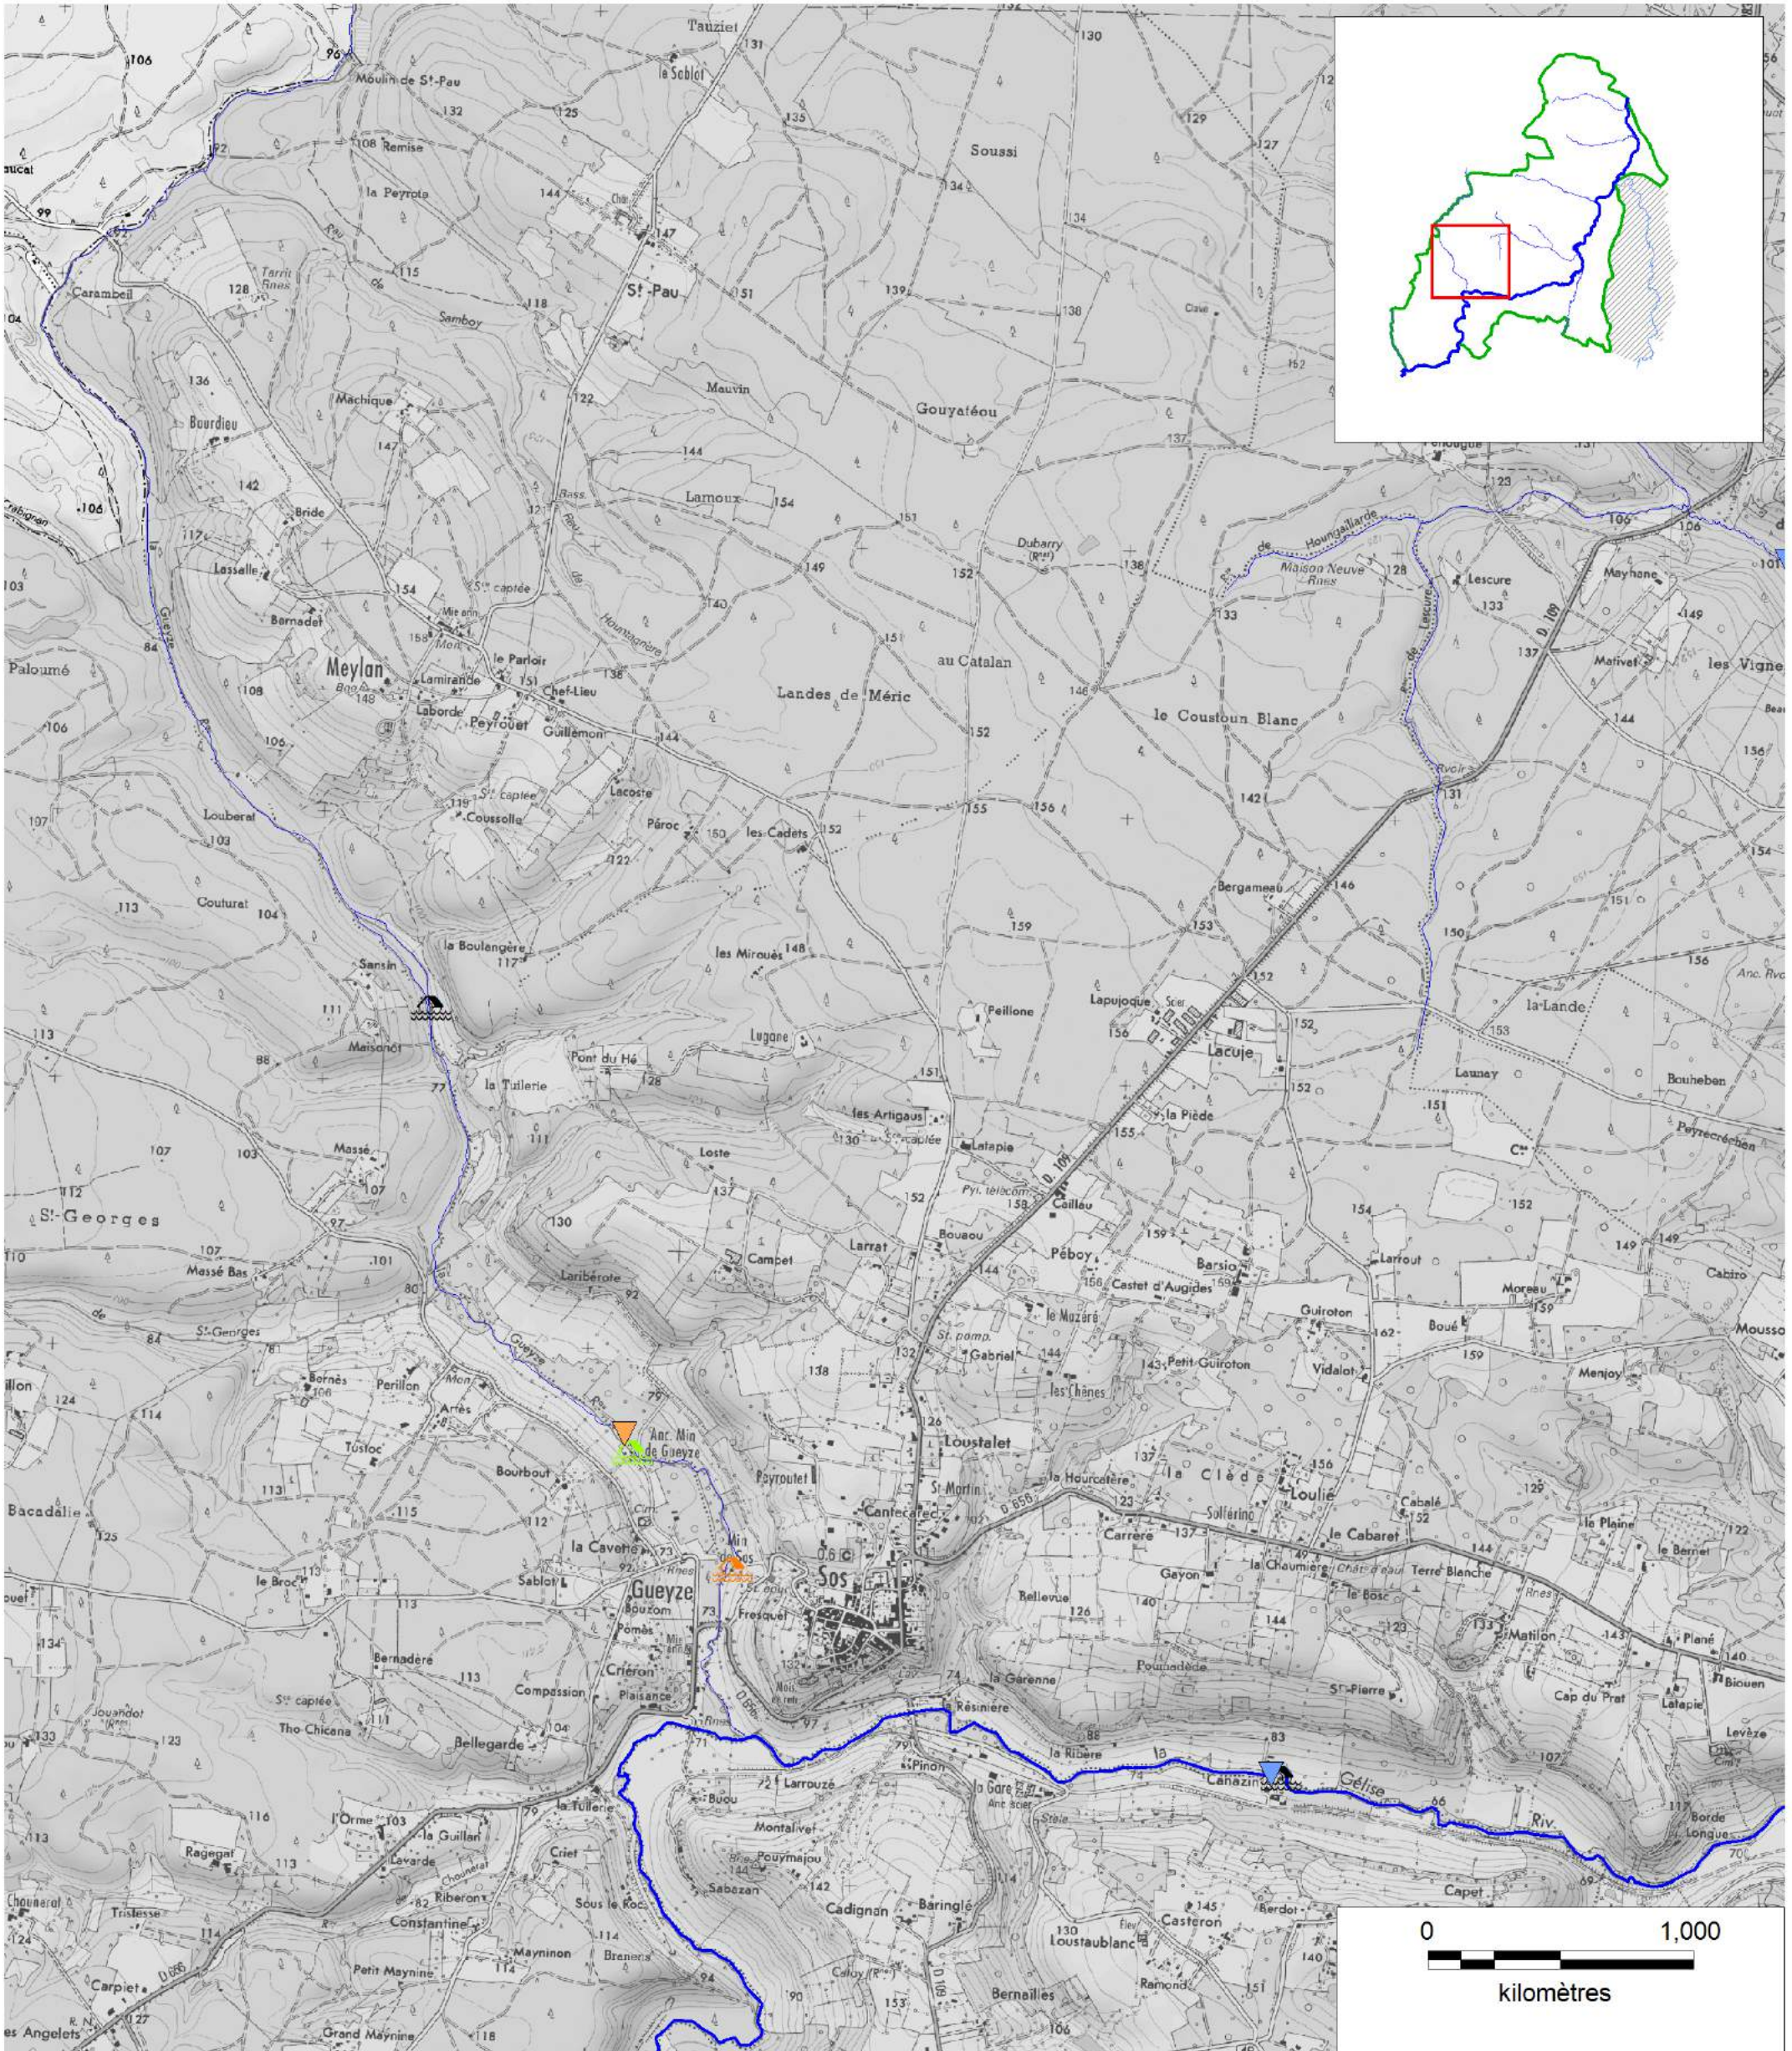

Cartographie des ouvrages et moulins

Légende :

- | | | |
|------------------|------------------------|--------------------|
| Bon état général | Moulin habité | Ruines de moulin |
| Etat moyen | Etat moyen du moulin | Moulin en activité |
| Mauvais état | Mauvais état du moulin | |
| Ruines d'ouvrage | | |

BV Gélise (47) BV Osse (47)

Cartographie des ouvrages et moulins

Légende :

- Bon état général
- Etat moyen
- Mauvais état
- Ruines d'ouvrage
- Moulin habité
- Etat moyen du moulin
- Mauvais état du moulin
- Ruines de moulin
- Moulin en activité