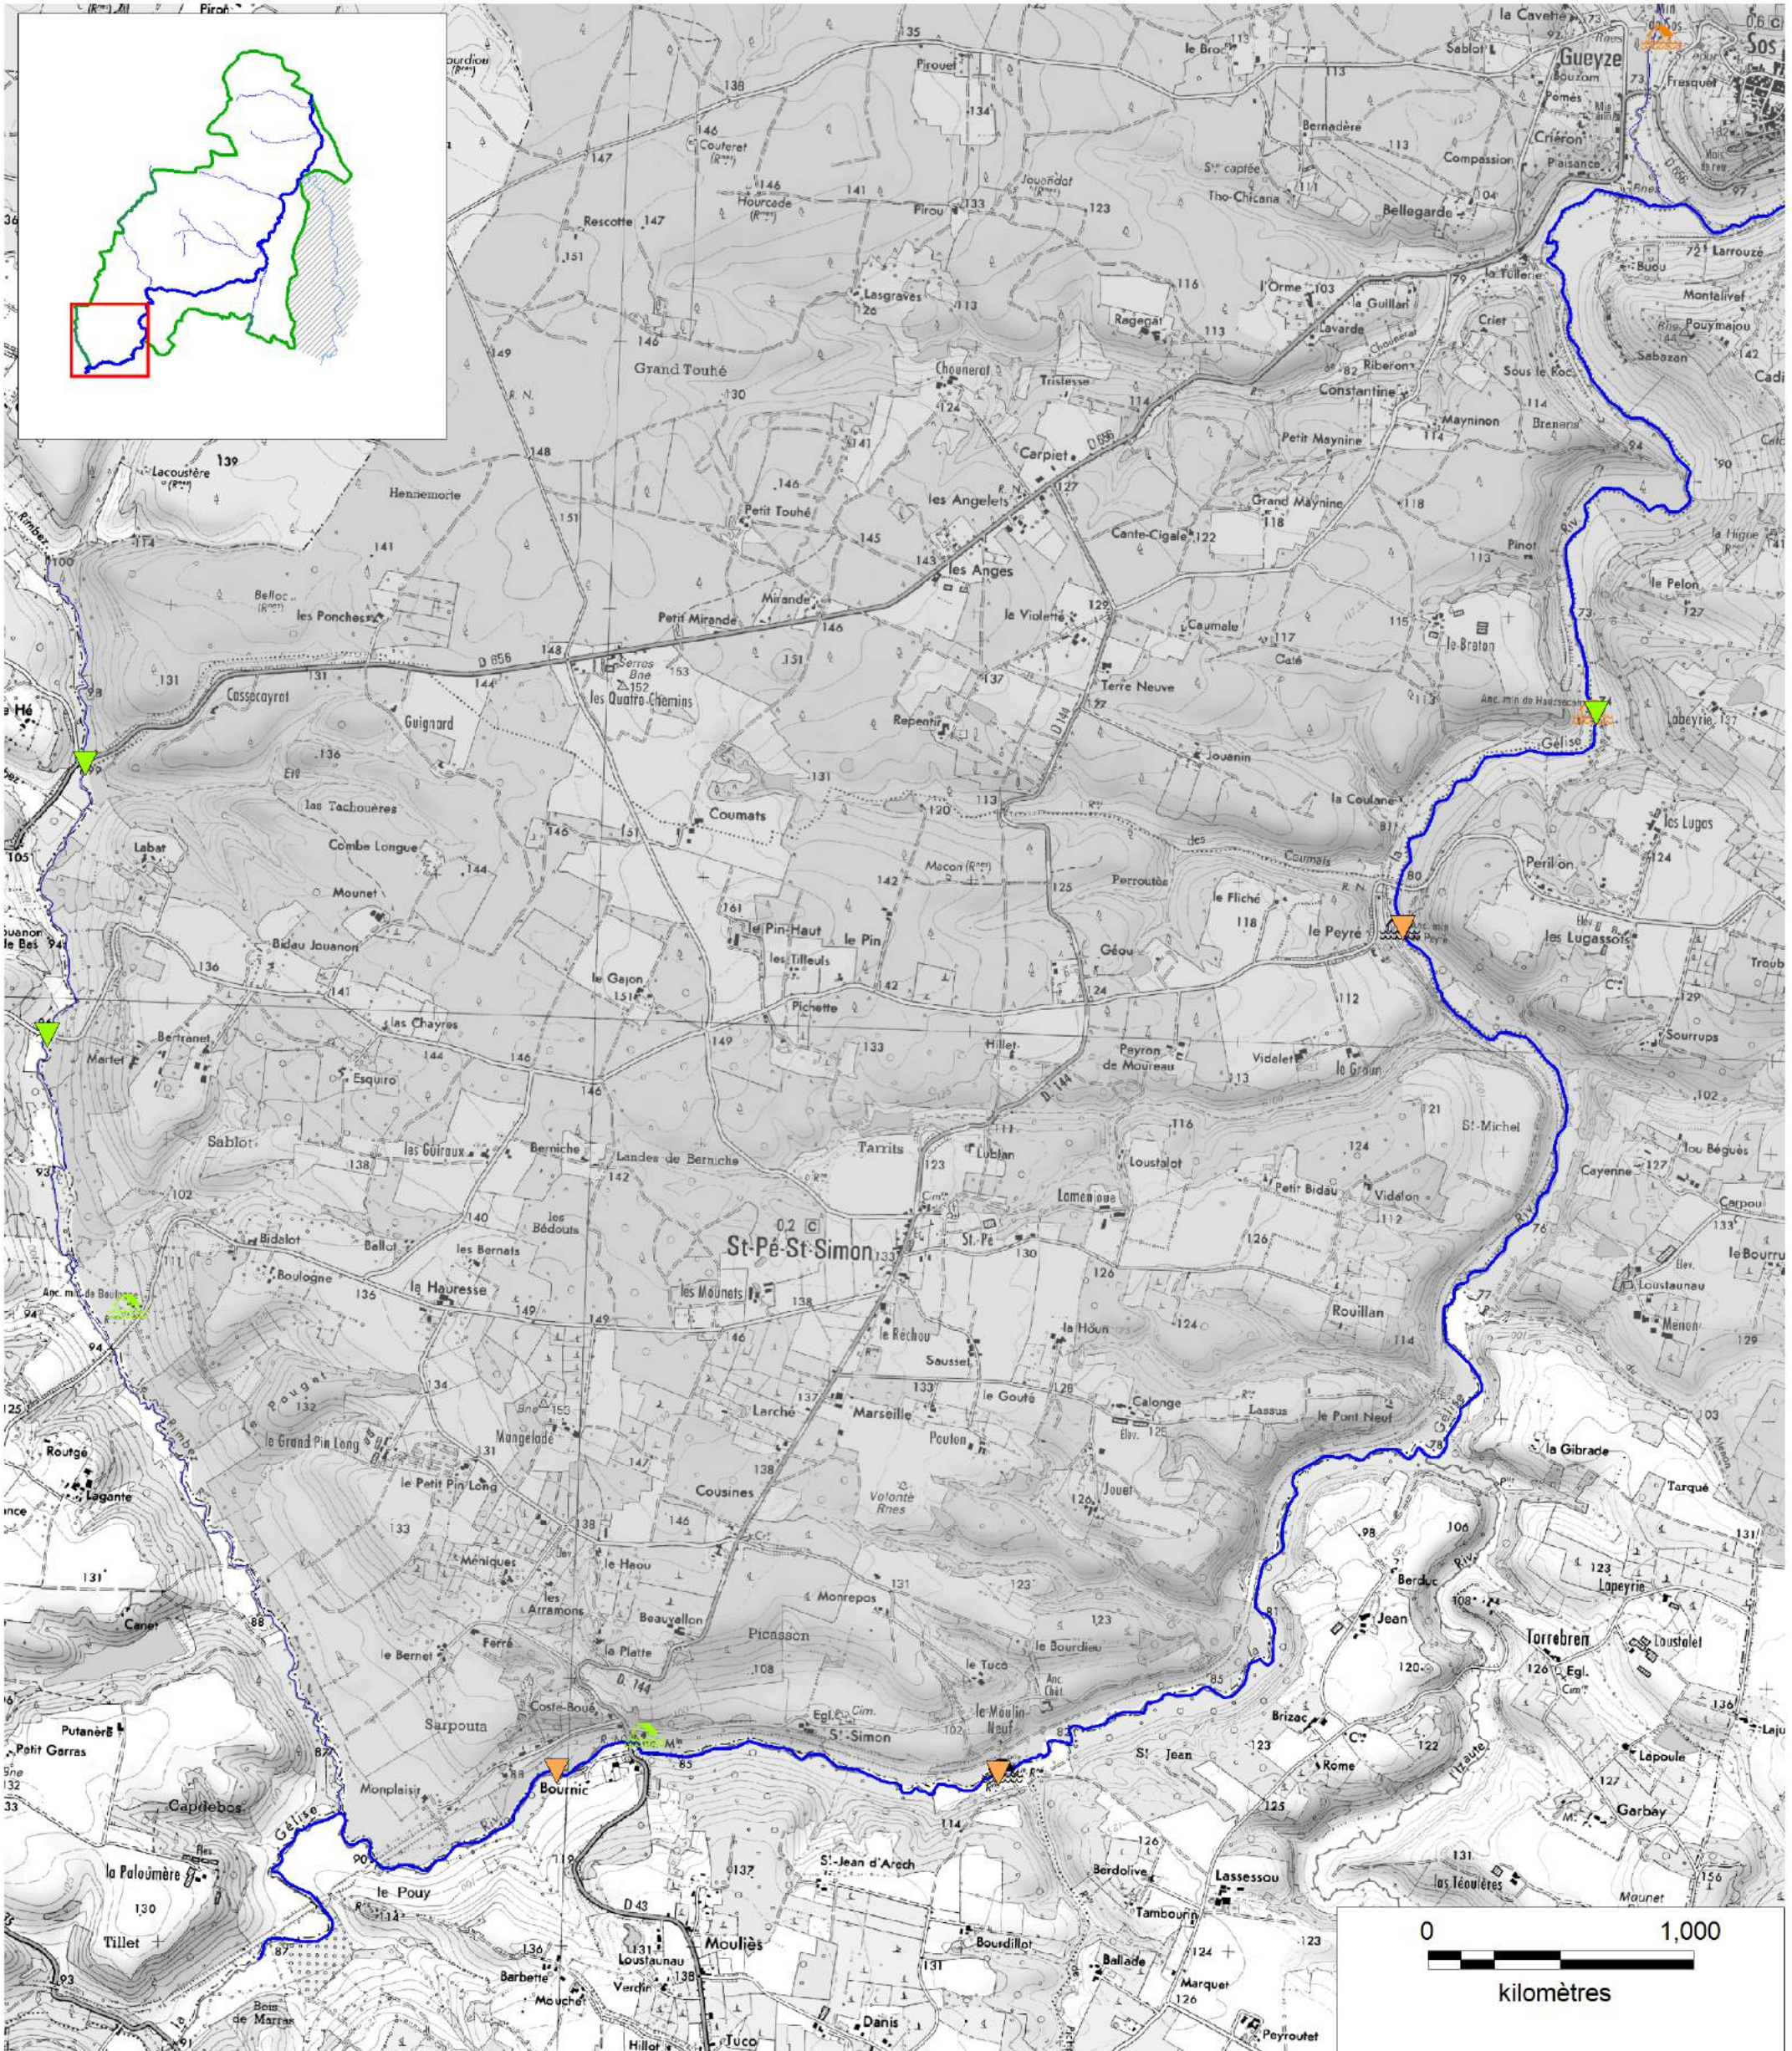

Cartographie des ouvrages et moulins

Légende :

- | | | |
|------------------|------------------------|--------------------|
| Bon état général | Moulin habité | Ruines de moulin |
| Etat moyen | Etat moyen du moulin | Moulin en activité |
| Mauvais état | Mauvais état du moulin | |
| Ruines d'ouvrage | | |

BV Gélise (47) BV Osse (47)

Cartographie des ouvrages et moulins

Légende :

- Bon état général
- Etat moyen
- Mauvais état
- Ruines d'ouvrage
- Moulin habité
- Etat moyen du moulin
- Mauvais état du moulin
- Ruines de moulin
- Moulin en activité