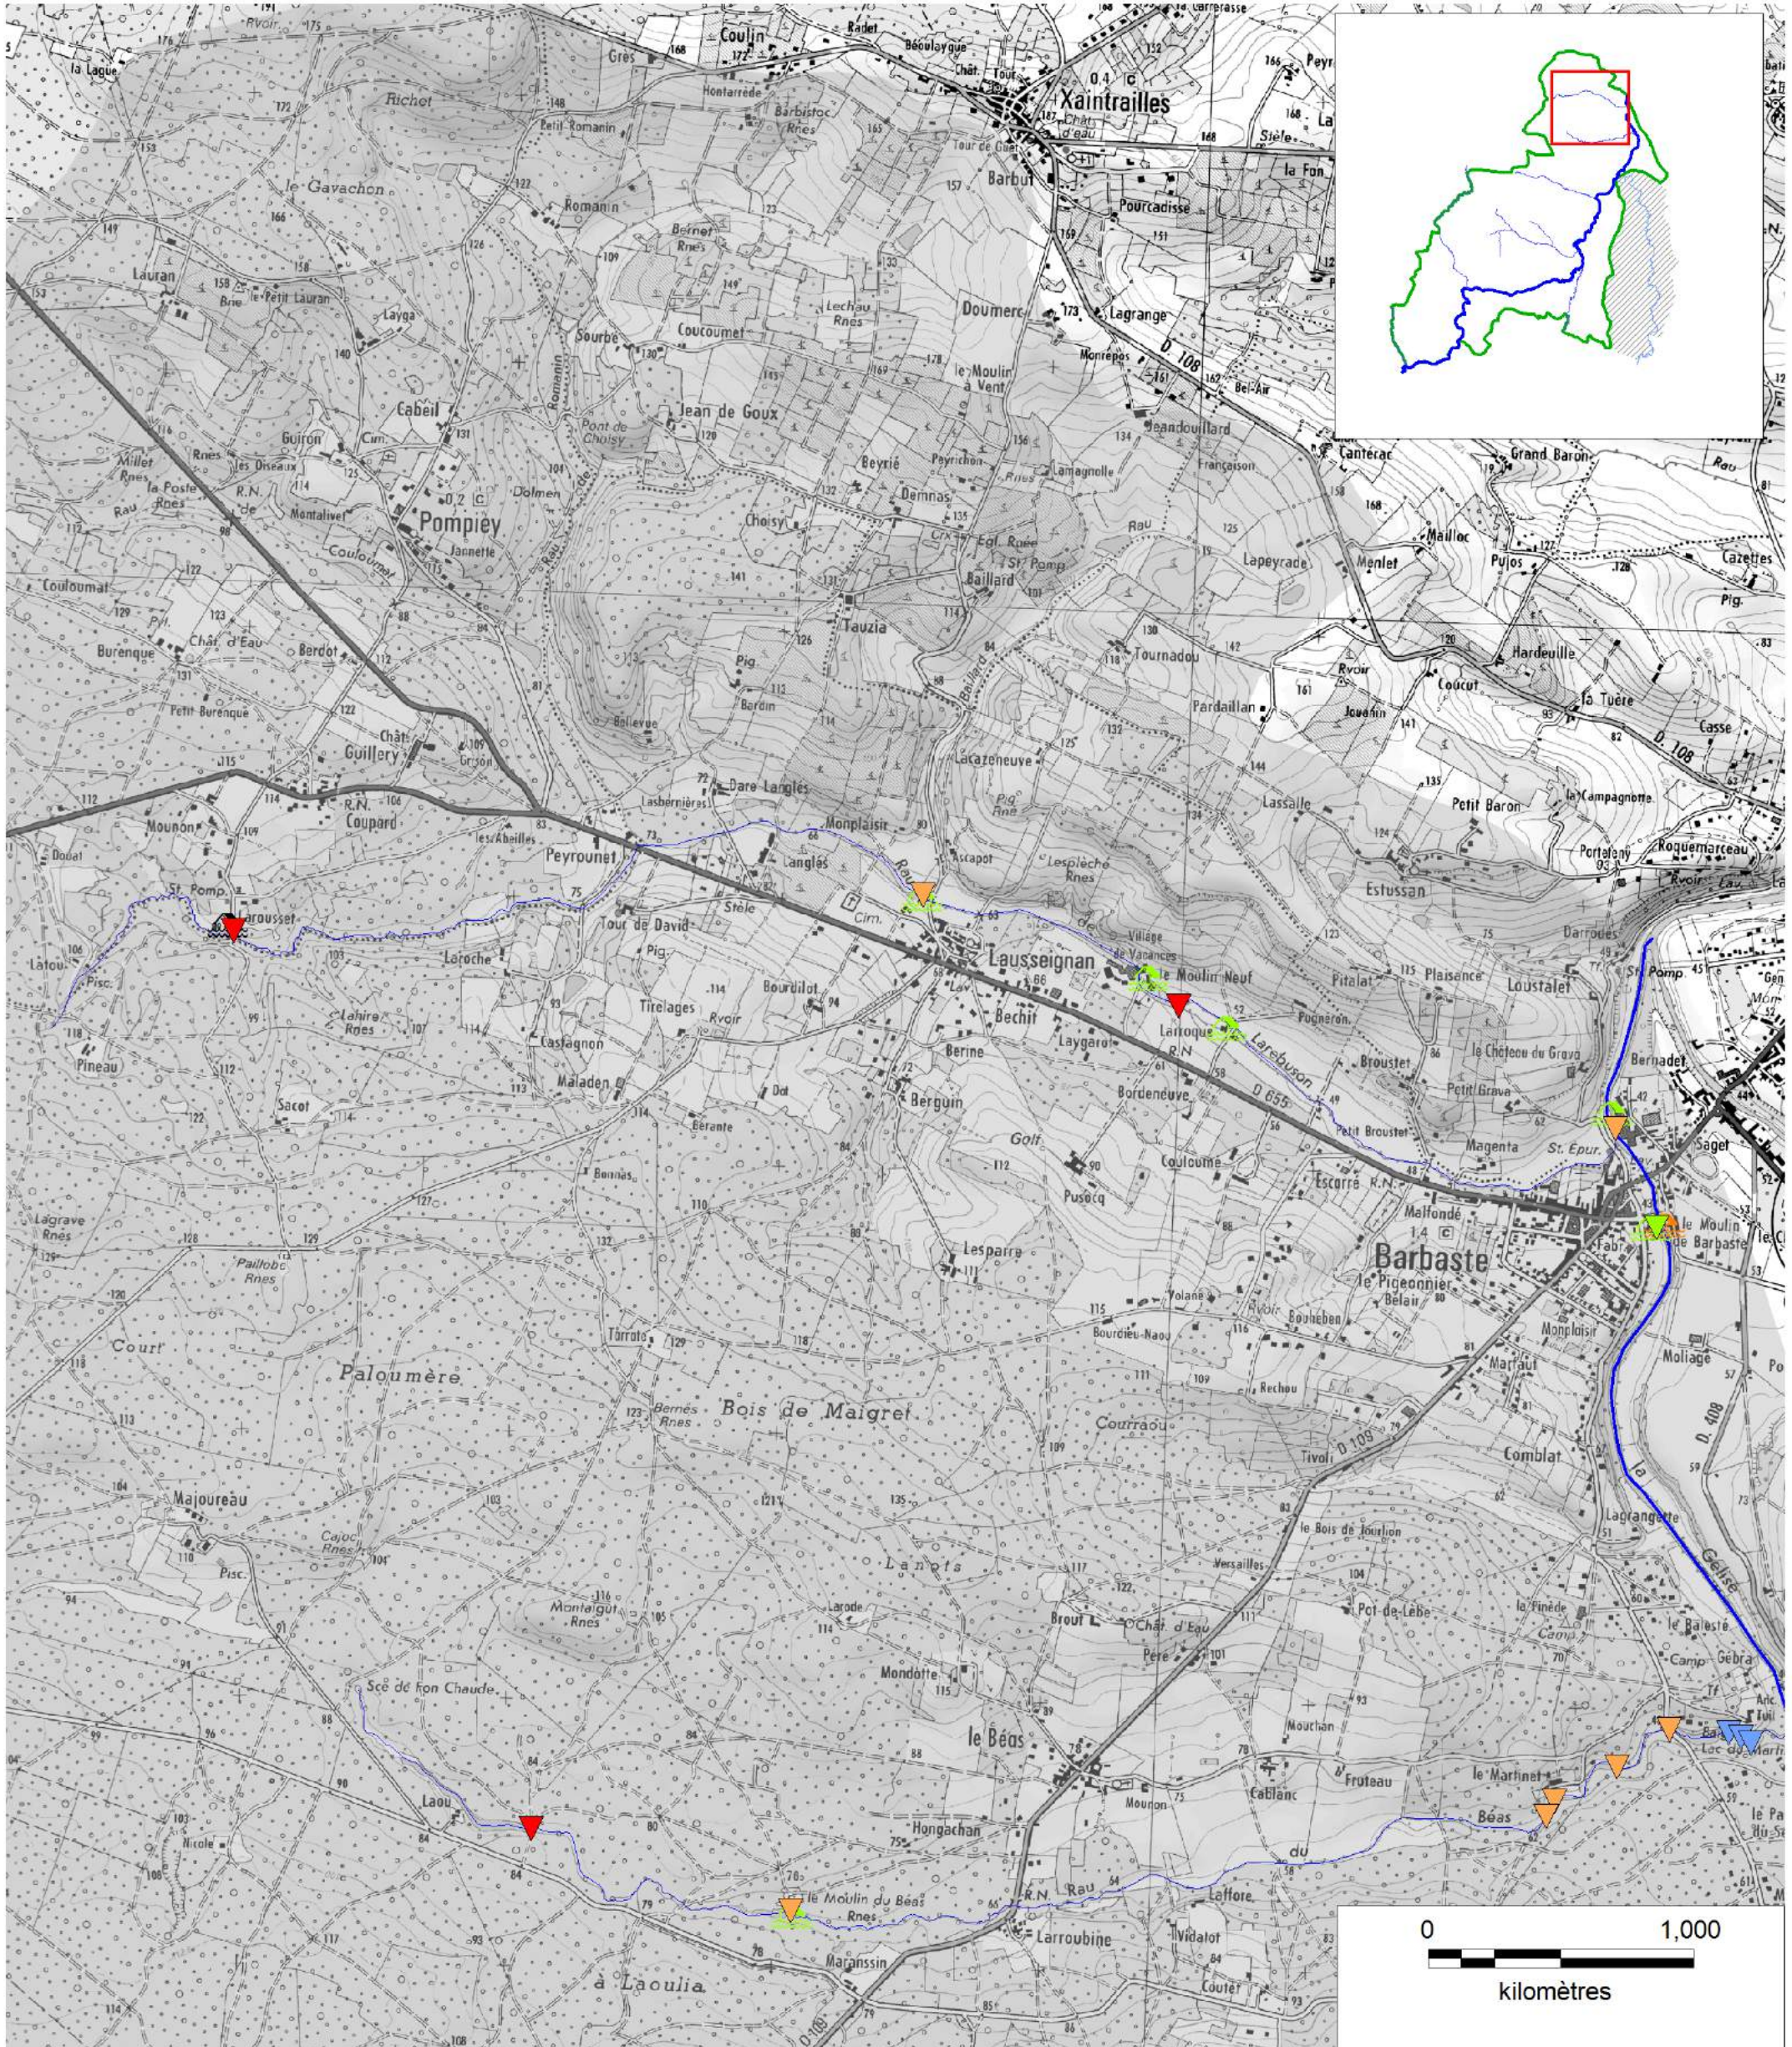

Légende :

Bon état général	Moulin habité	Ruines de moulin
Etat moyen	Etat moyen du moulin	Moulin en activité
Mauvais état	Mauvais état du moulin	
Ruines d'ouvrage		

BV Gélise (47) BV Osse (47)