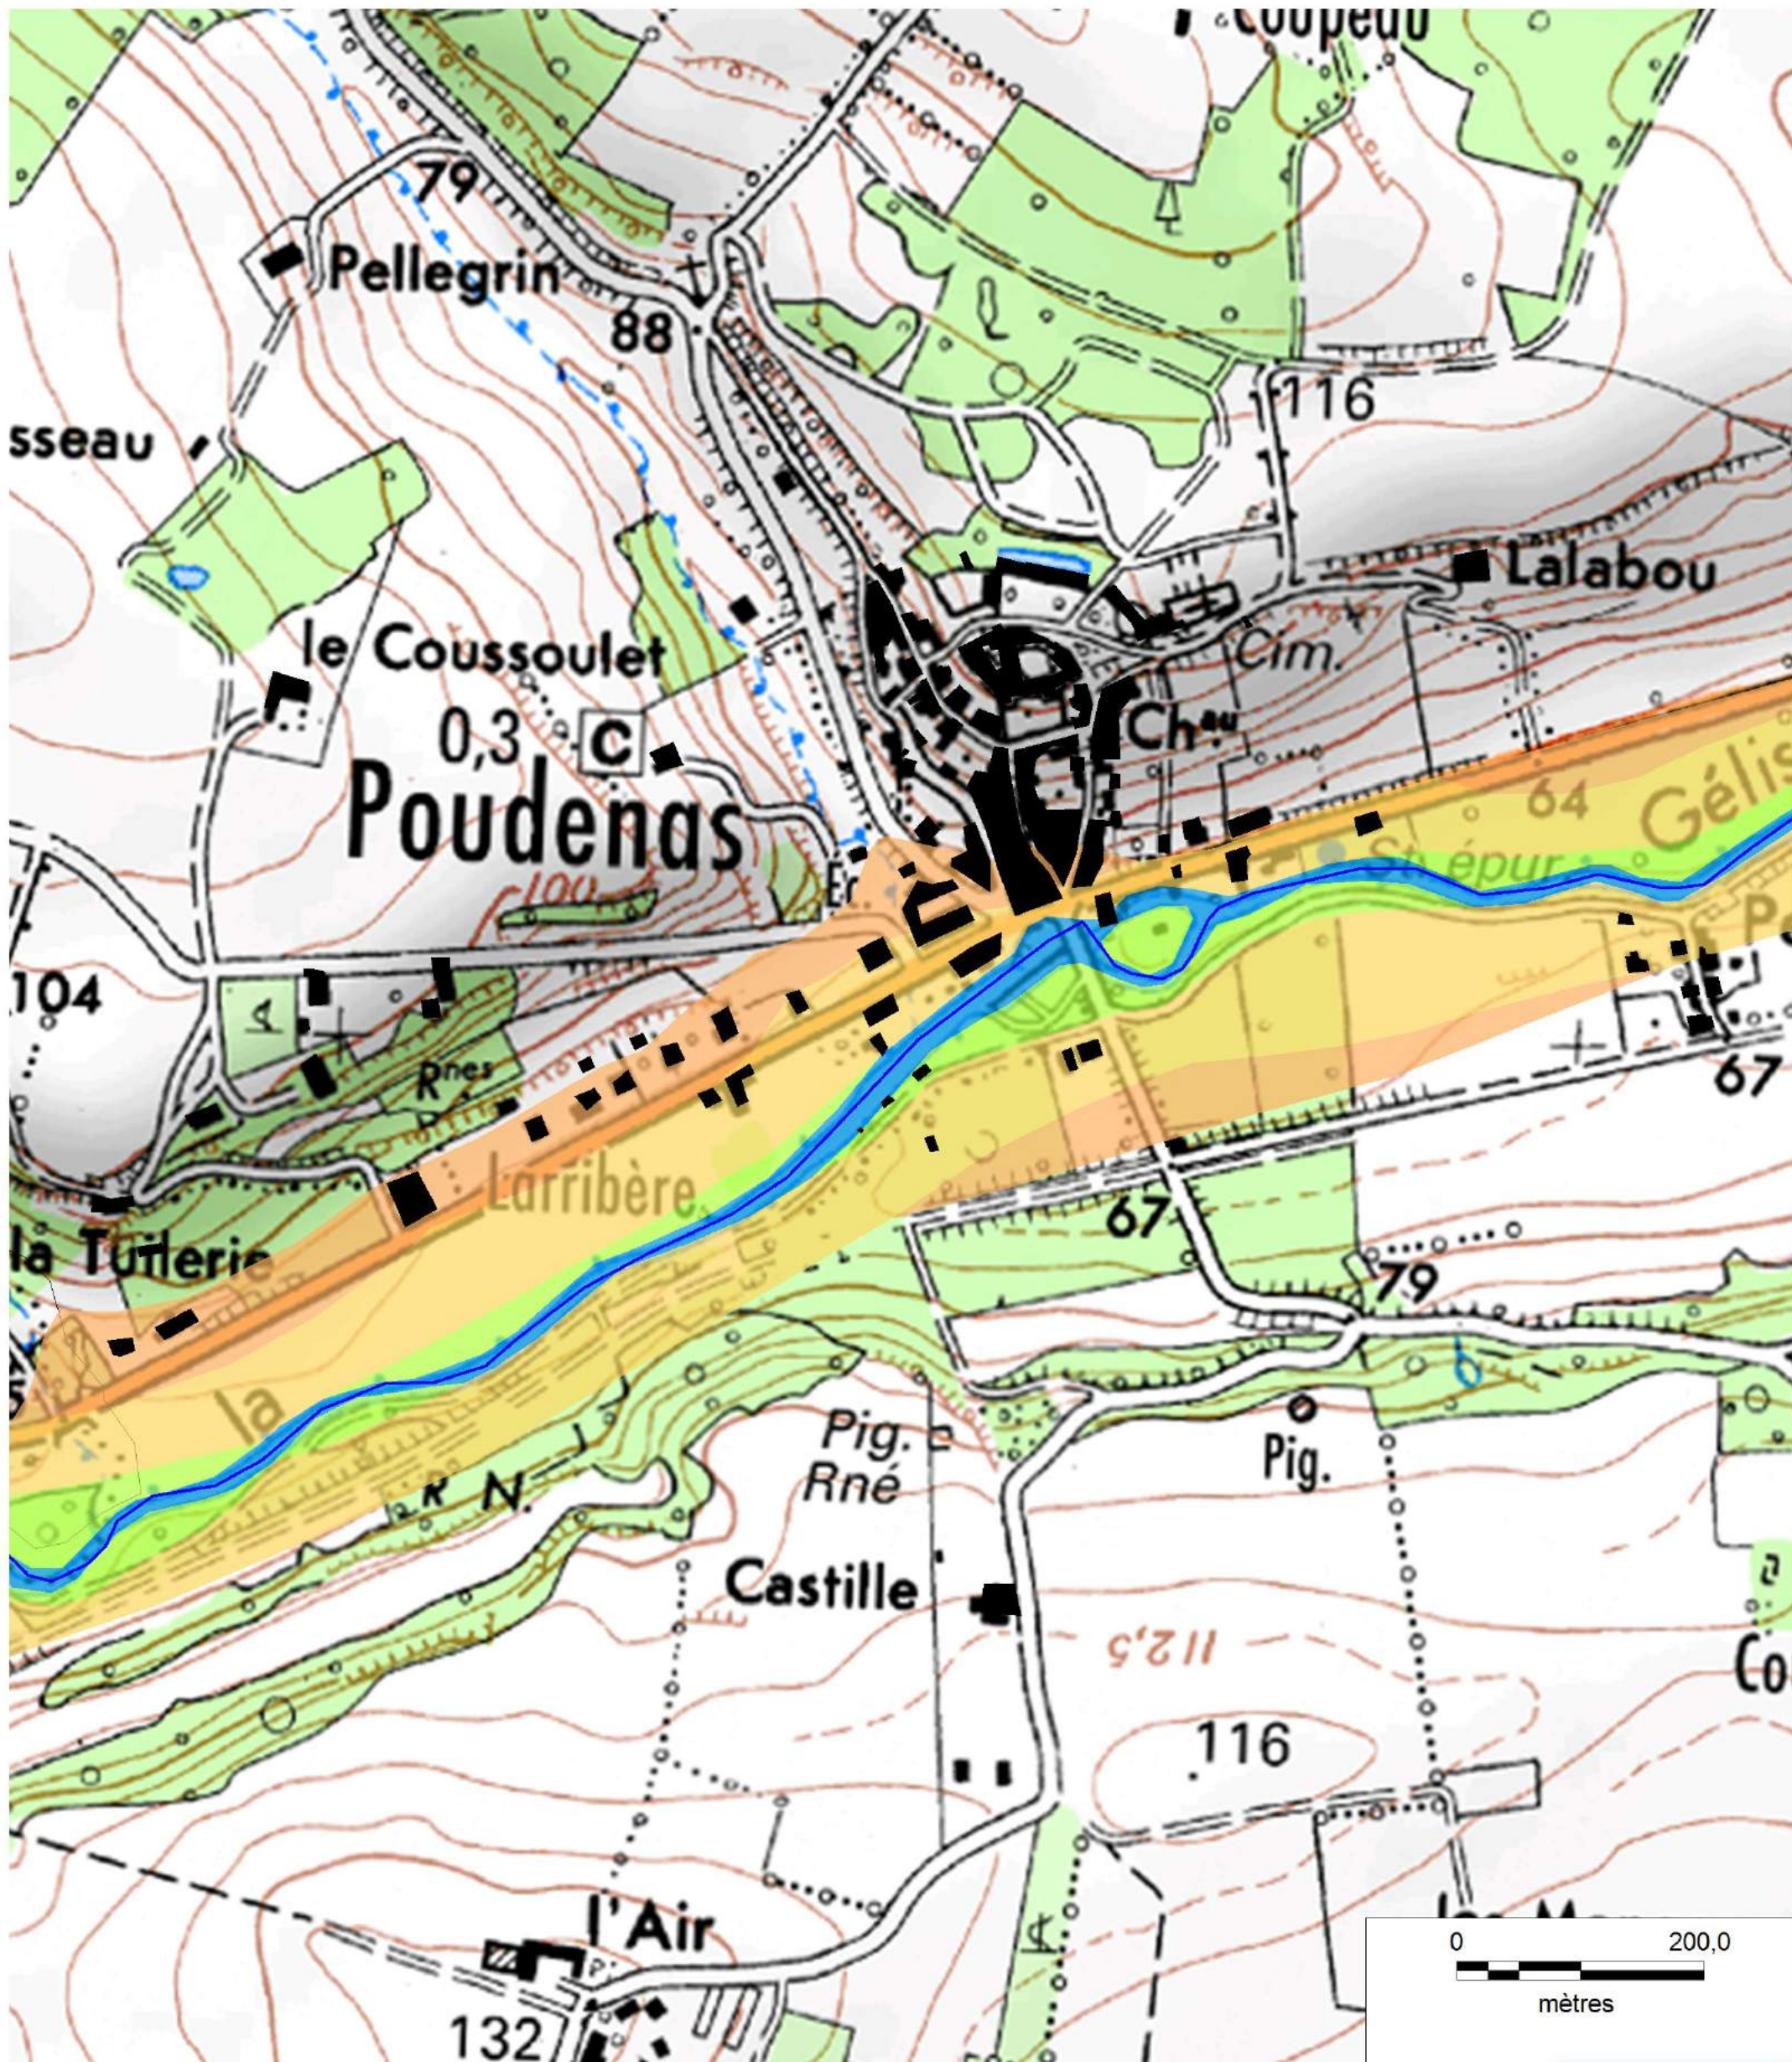

Cartographie des zones inondables (Planche 3)

- Légende :**
- Crue exceptionnelle
 - Crue fréquente
 - Crue très fréquente
 - Lit ordinaire

BV Gélise (47) BV Osse (47)

Cartographie des zones inondables (Planche 4)

- Légende :**
- Crue exceptionnelle
 - Crue fréquente
 - Crue très fréquente
 - Lit ordinaire

BV Gélise (47) BV Osse (47)

Cartographie des zones inondables (Zoom Barbaste-Lavardac)

- Légende :**
- Crue exceptionnelle
 - Crue fréquente
 - Crue très fréquente
 - Lit ordinaire

BV Gélise (47) BV Osse (47)

Cartographie des zones inondables (Zoom Mézin)

- Légende :**
- Crue exceptionnelle
 - Crue fréquente
 - Crue très fréquente
 - Lit ordinaire

BV Gélise (47) BV Osse (47)

Cartographie des zones inondables (Zoom Poudenas)

- Légende :**
- Crue exceptionnelle
 - Crue fréquente
 - Crue très fréquente
 - Lit ordinaire

BV Gélise (47) BV Osse (47)

Cartographie des faciès d'écoulement

Légende :

- Assec observé
- Plat lentique
- Plat lotique
- Mouille-Radier
- Linéaire non prospecté