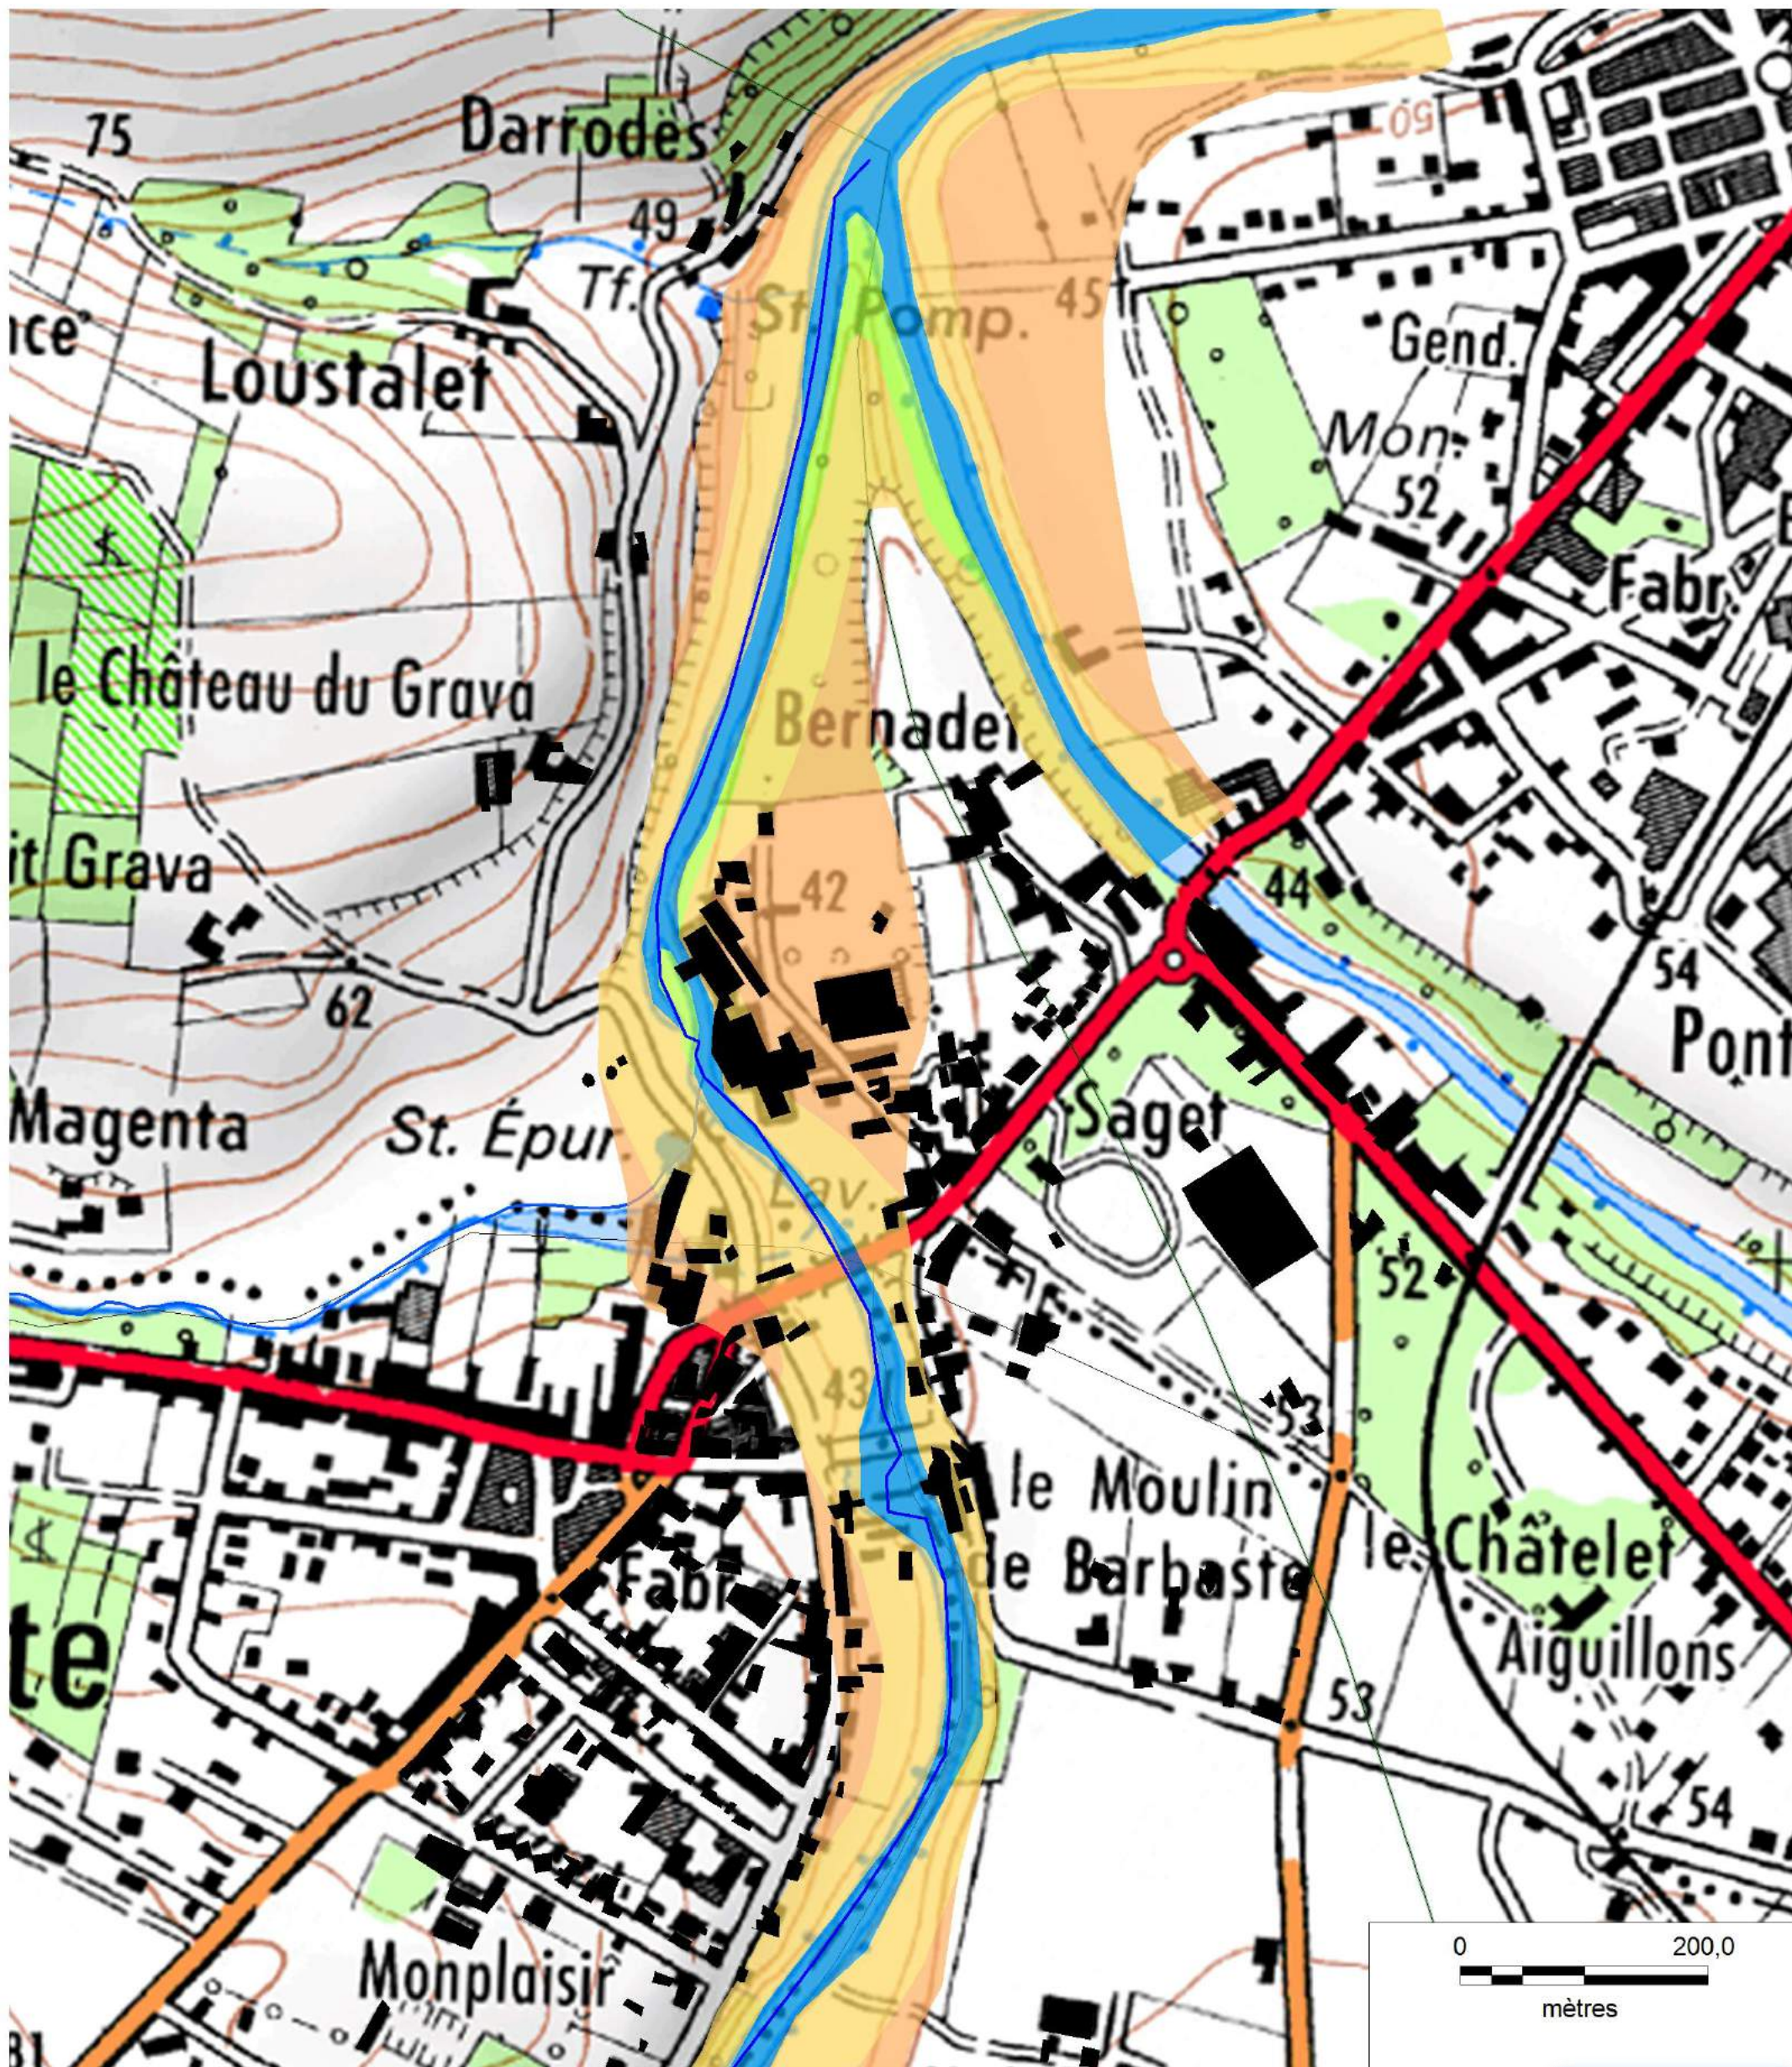

Cartographie des zones inondables (Planche 3)

- Légende :**
- Crue exceptionnelle
 - Crue fréquente
 - Crue très fréquente
 - Lit ordinaire

BV Gélise (47) BV Osse (47)

Cartographie des zones inondables (Planche 4)

- Légende :**
- Crue exceptionnelle
 - Crue fréquente
 - Crue très fréquente
 - Lit ordinaire

BV Gélise (47) BV Osse (47)

Cartographie des zones inondables (Zoom Barbaste-Lavardac)

- Légende :**
- Crue exceptionnelle
 - Crue fréquente
 - Crue très fréquente
 - Lit ordinaire

BV Gélise (47) BV Osse (47)

Cartographie des zones inondables (Zoom Mézin)

- Légende :**
- Crue exceptionnelle
 - Crue fréquente
 - Crue très fréquente
 - Lit ordinaire

BV Gélise (47) BV Osse (47)

Cartographie des zones inondables (Zoom Poudenas)

- Légende :**
- Crue exceptionnelle
 - Crue fréquente
 - Crue très fréquente
 - Lit ordinaire

BV Gélise (47) BV Osse (47)

Cartographie des faciès d'écoulement

Légende :

- Assec observé
- Plat lentique
- Plat lotique
- Mouille-Radier
- Linéaire non prospecté