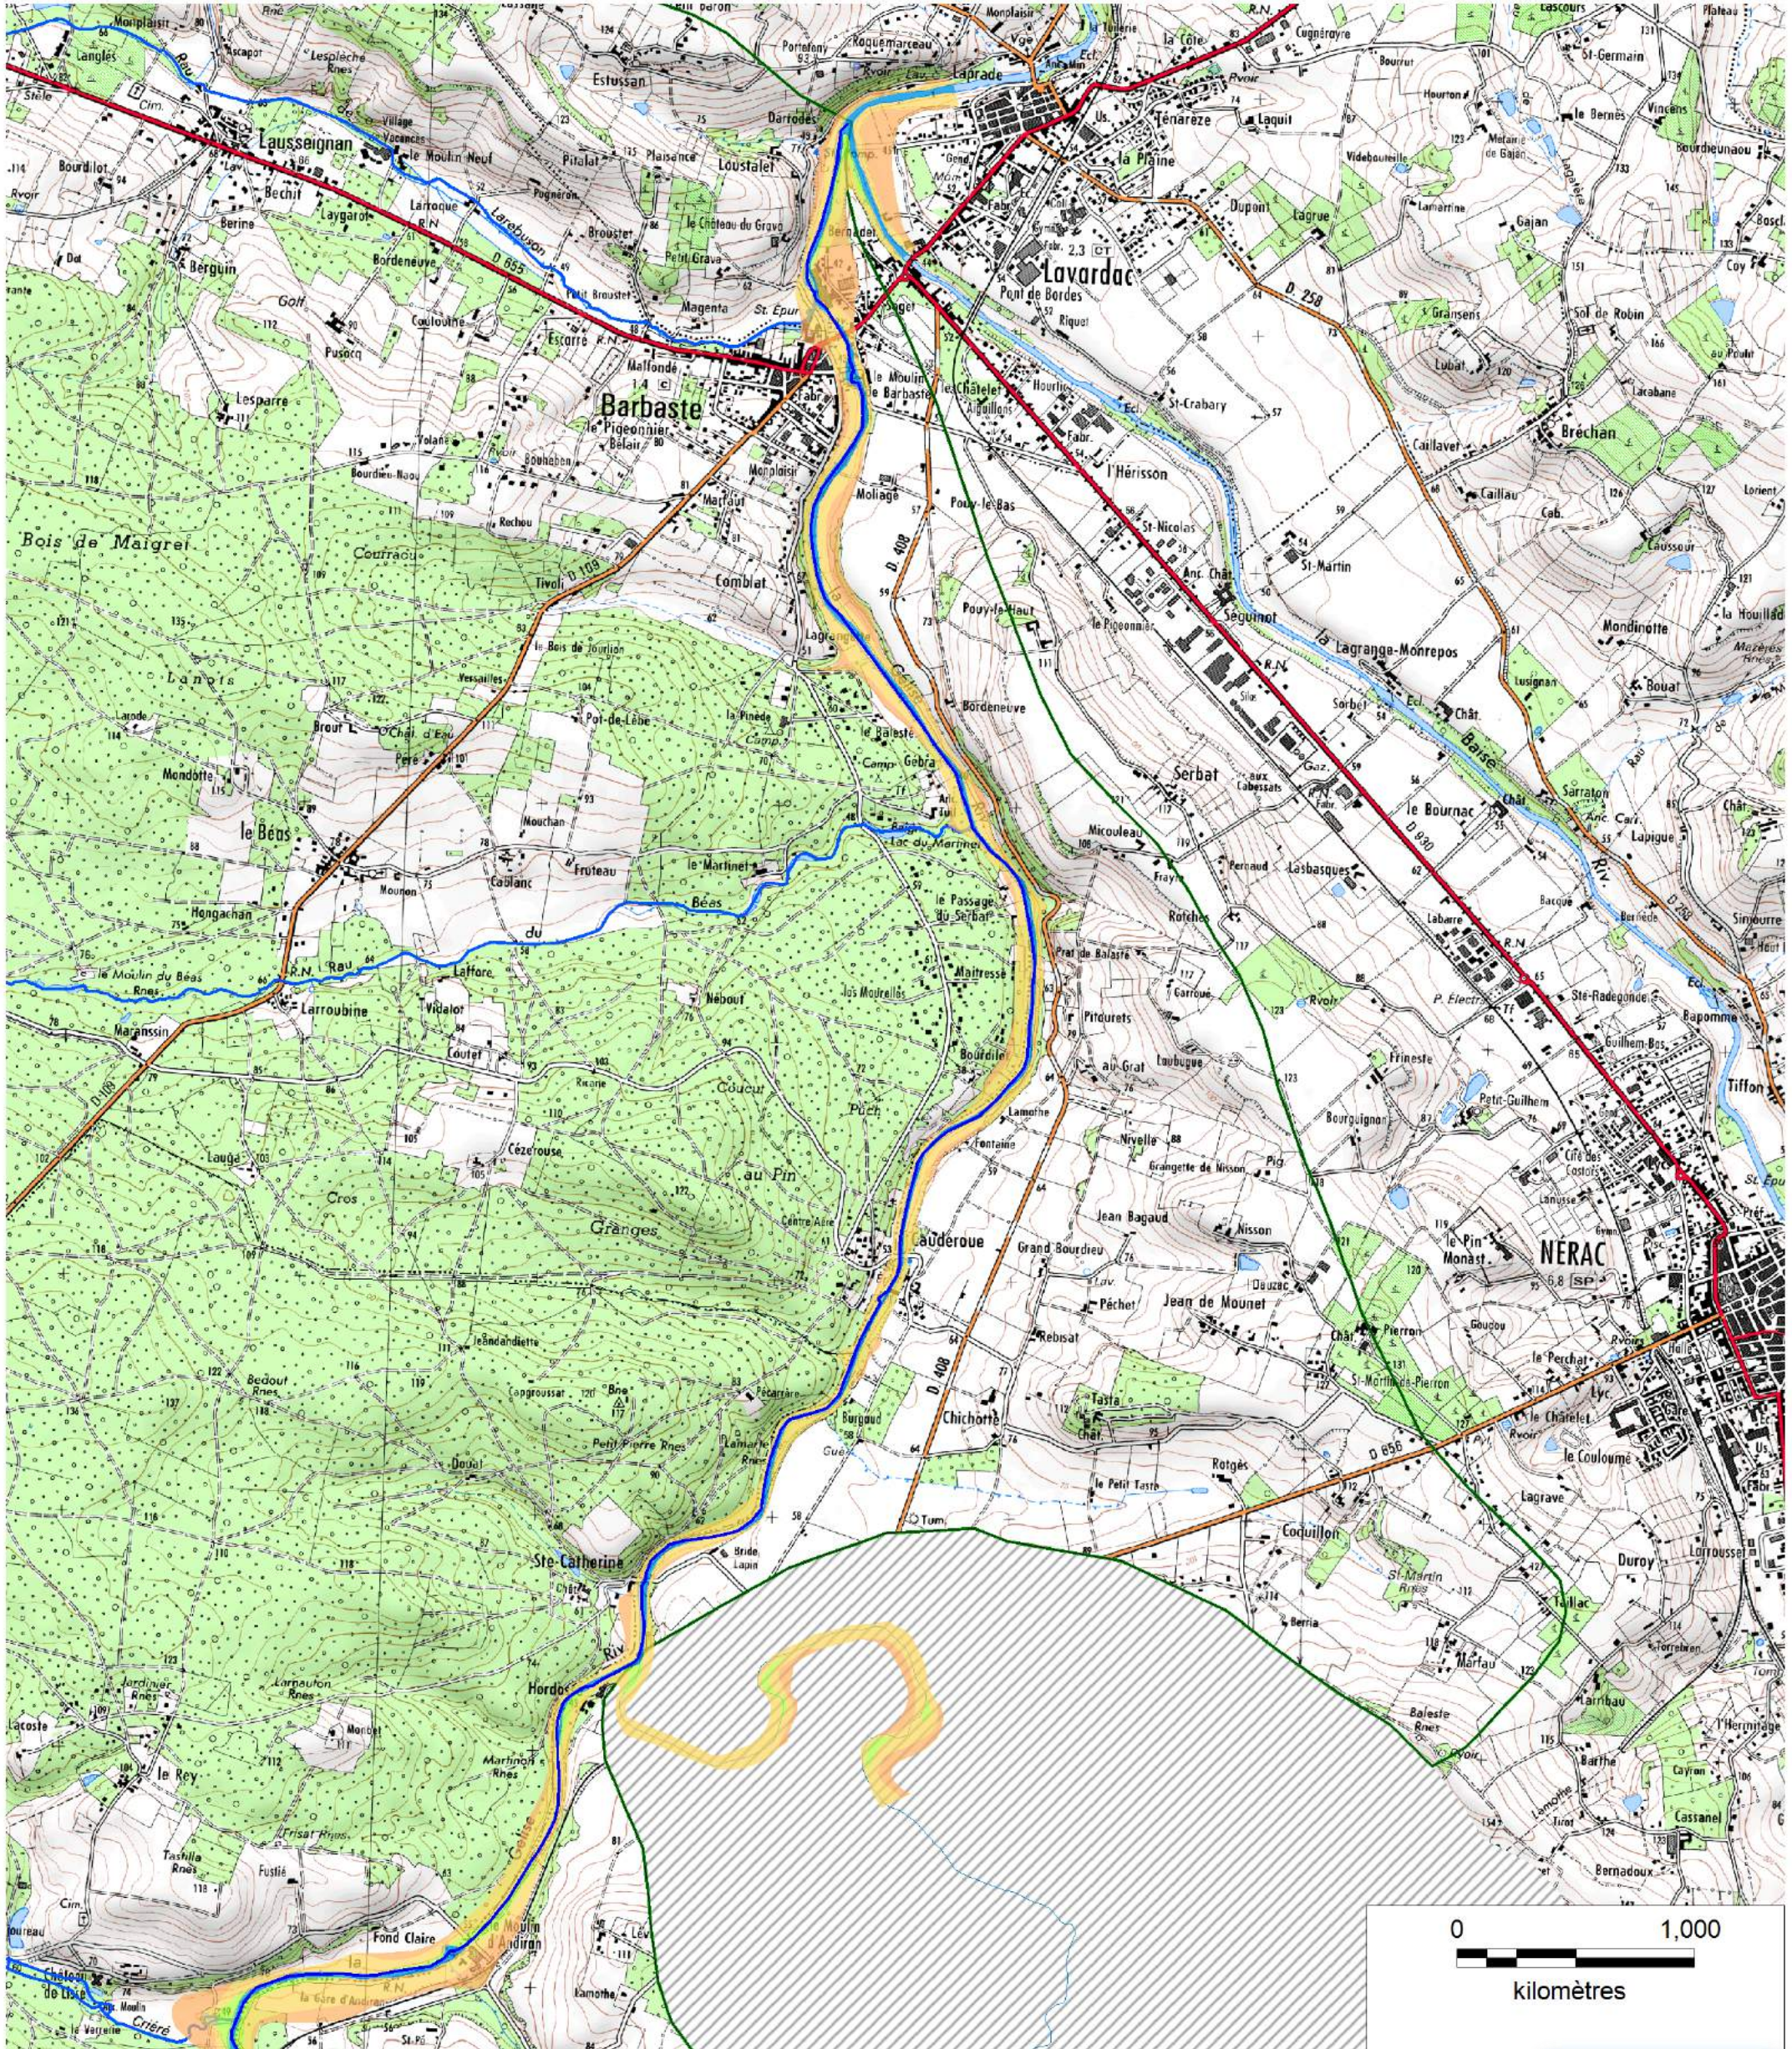

Cartographie des zones inondables (Planche 3)

- Légende :**
- Crue exceptionnelle
 - Crue fréquente
 - Crue très fréquente
 - Lit ordinaire

BV Gélise (47) BV Osse (47)

Cartographie des zones inondables (Planche 4)

- Légende :**
- Crue exceptionnelle
 - Crue fréquente
 - Crue très fréquente
 - Lit ordinaire

BV Gélise (47) BV Osse (47)

Cartographie des zones inondables (Zoom Barbaste-Lavardac)

- Légende :**
- Crue exceptionnelle
 - Crue fréquente
 - Crue très fréquente
 - Lit ordinaire

BV Gélise (47) BV Osse (47)

Cartographie des zones inondables (Zoom Mézin)

- Légende :**
- Crue exceptionnelle
 - Crue fréquente
 - Crue très fréquente
 - Lit ordinaire

BV Gélise (47) BV Osse (47)

Cartographie des zones inondables (Zoom Poudenas)

- Légende :**
- Crue exceptionnelle
 - Crue fréquente
 - Crue très fréquente
 - Lit ordinaire

BV Gélise (47) BV Osse (47)

Cartographie des faciès d'écoulement

Légende :

- Assec observé
- Plat lentique
- Plat lotique
- Mouille-Radier
- Linéaire non prospecté