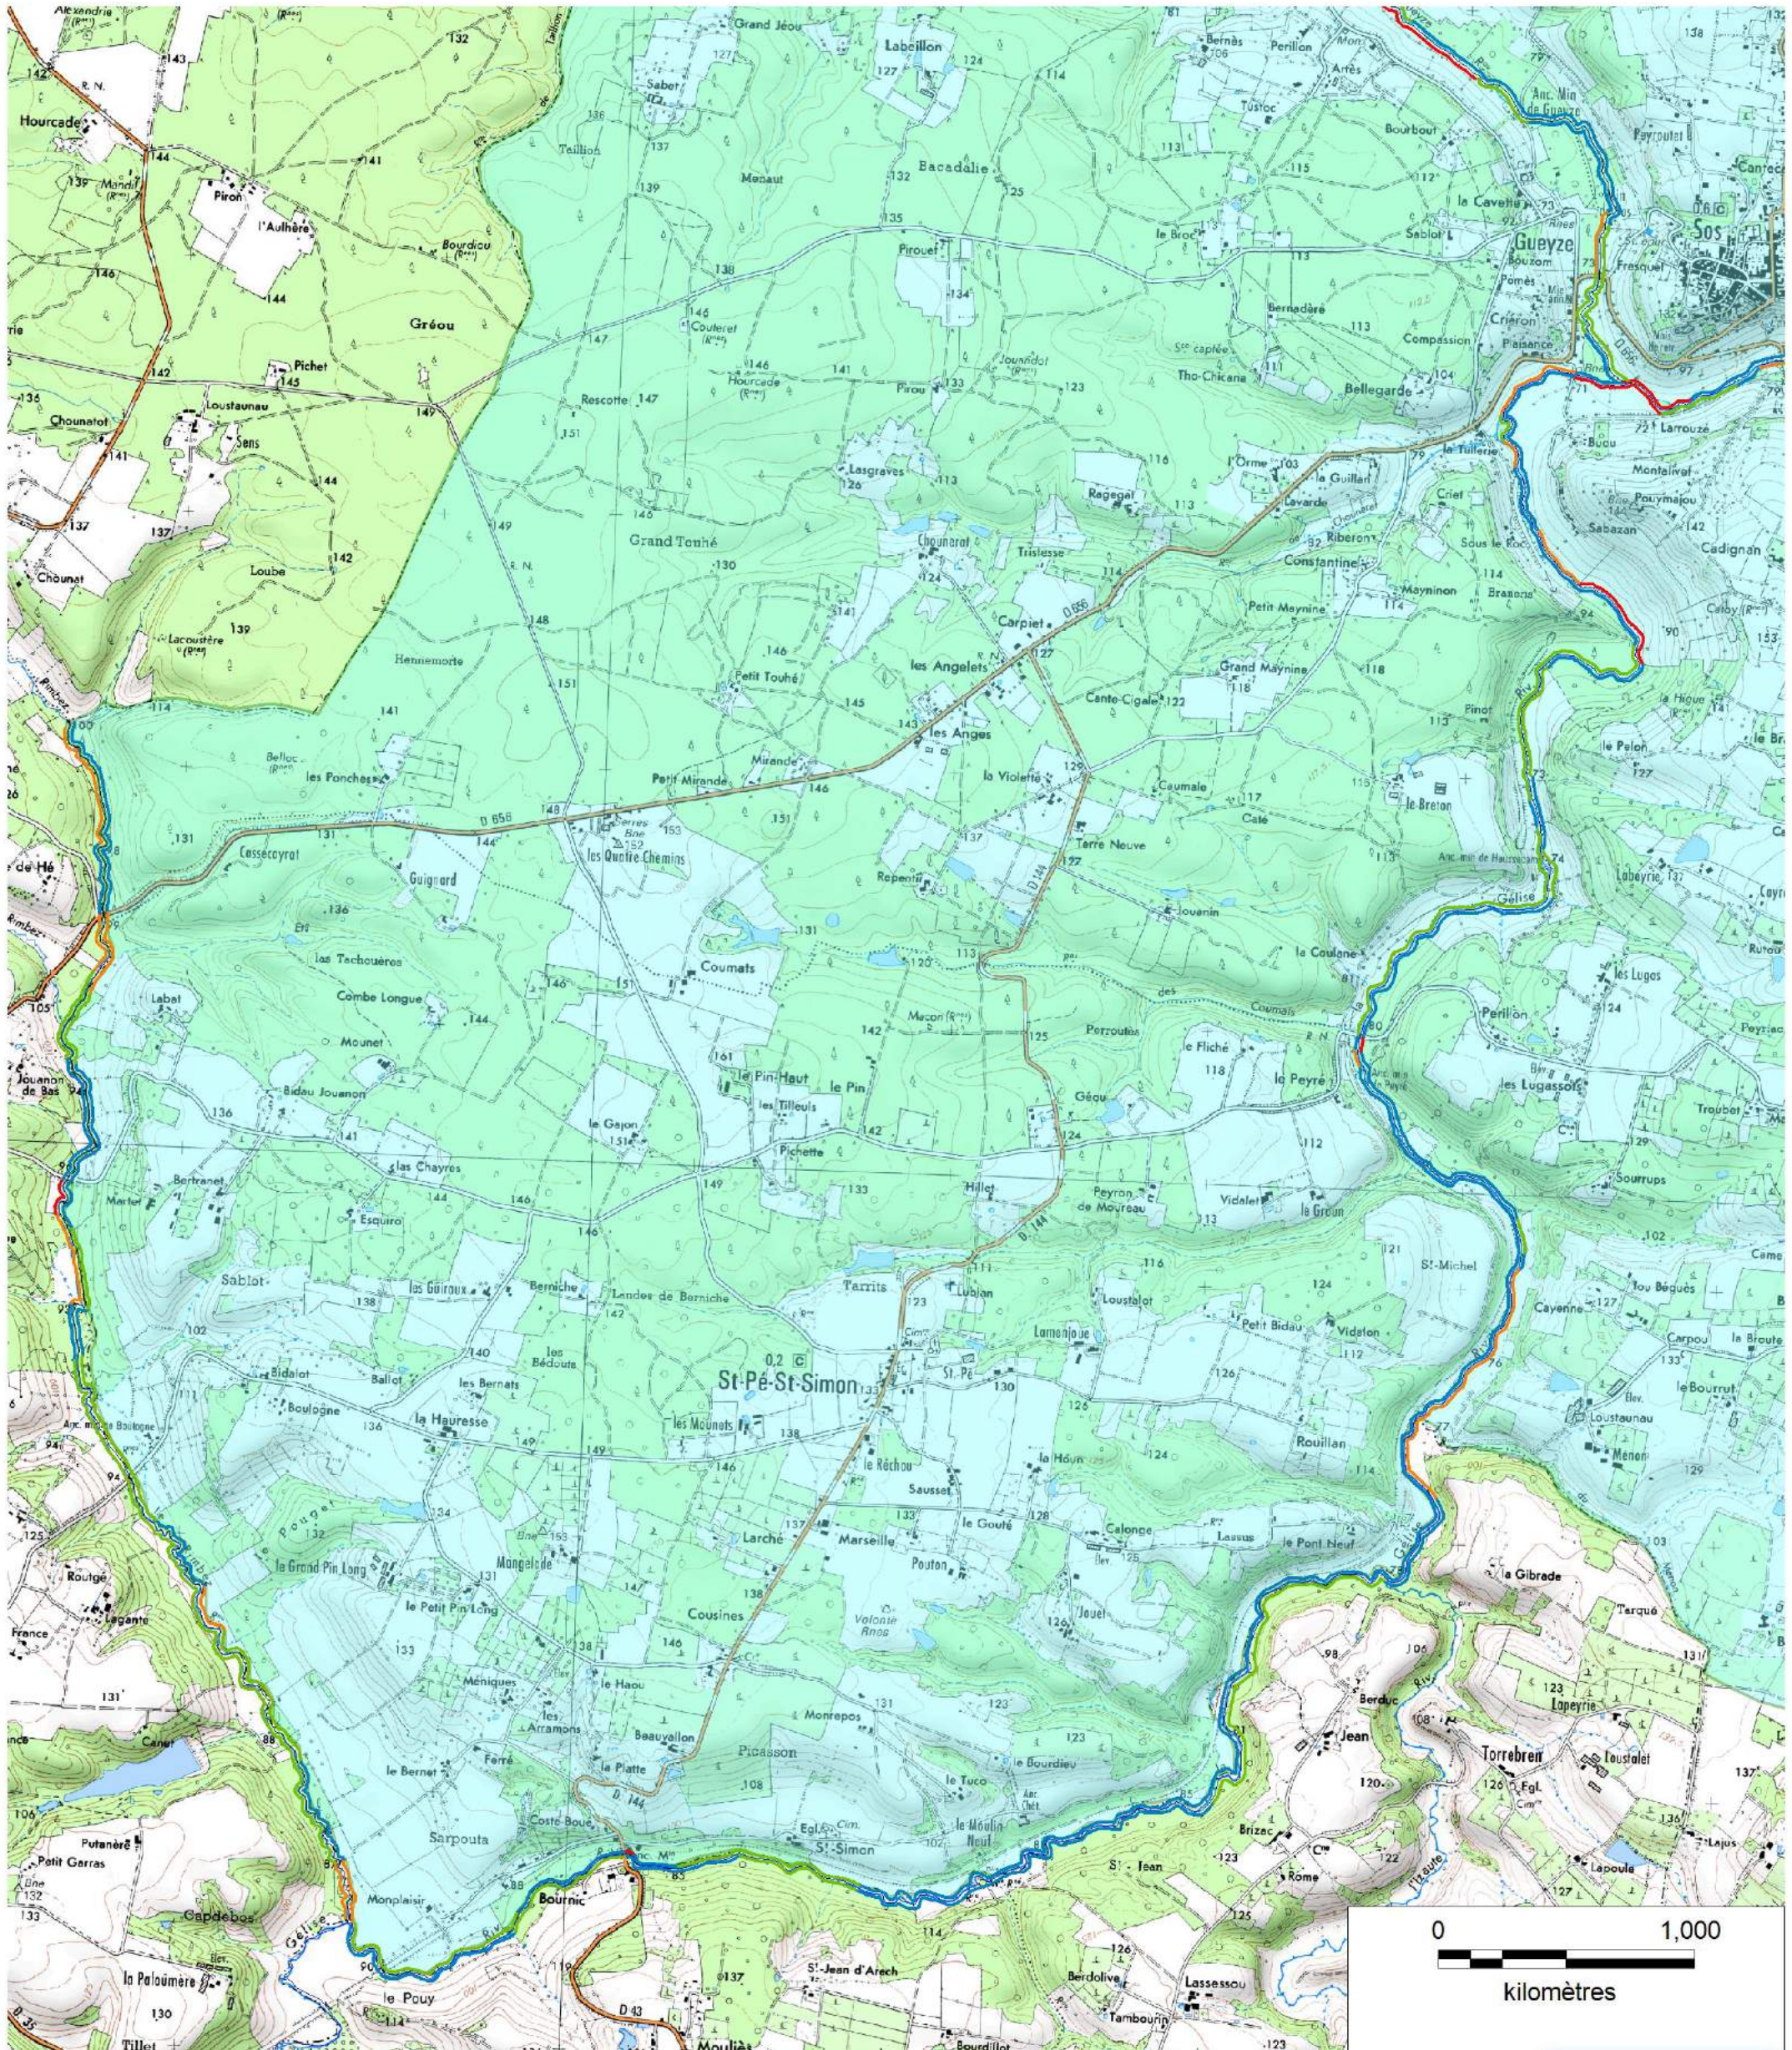

Légende :

- Bonne
- Satisfaisante
- Médiocre
- Mauvaise

BV Gélise (47) BV Osse (47)