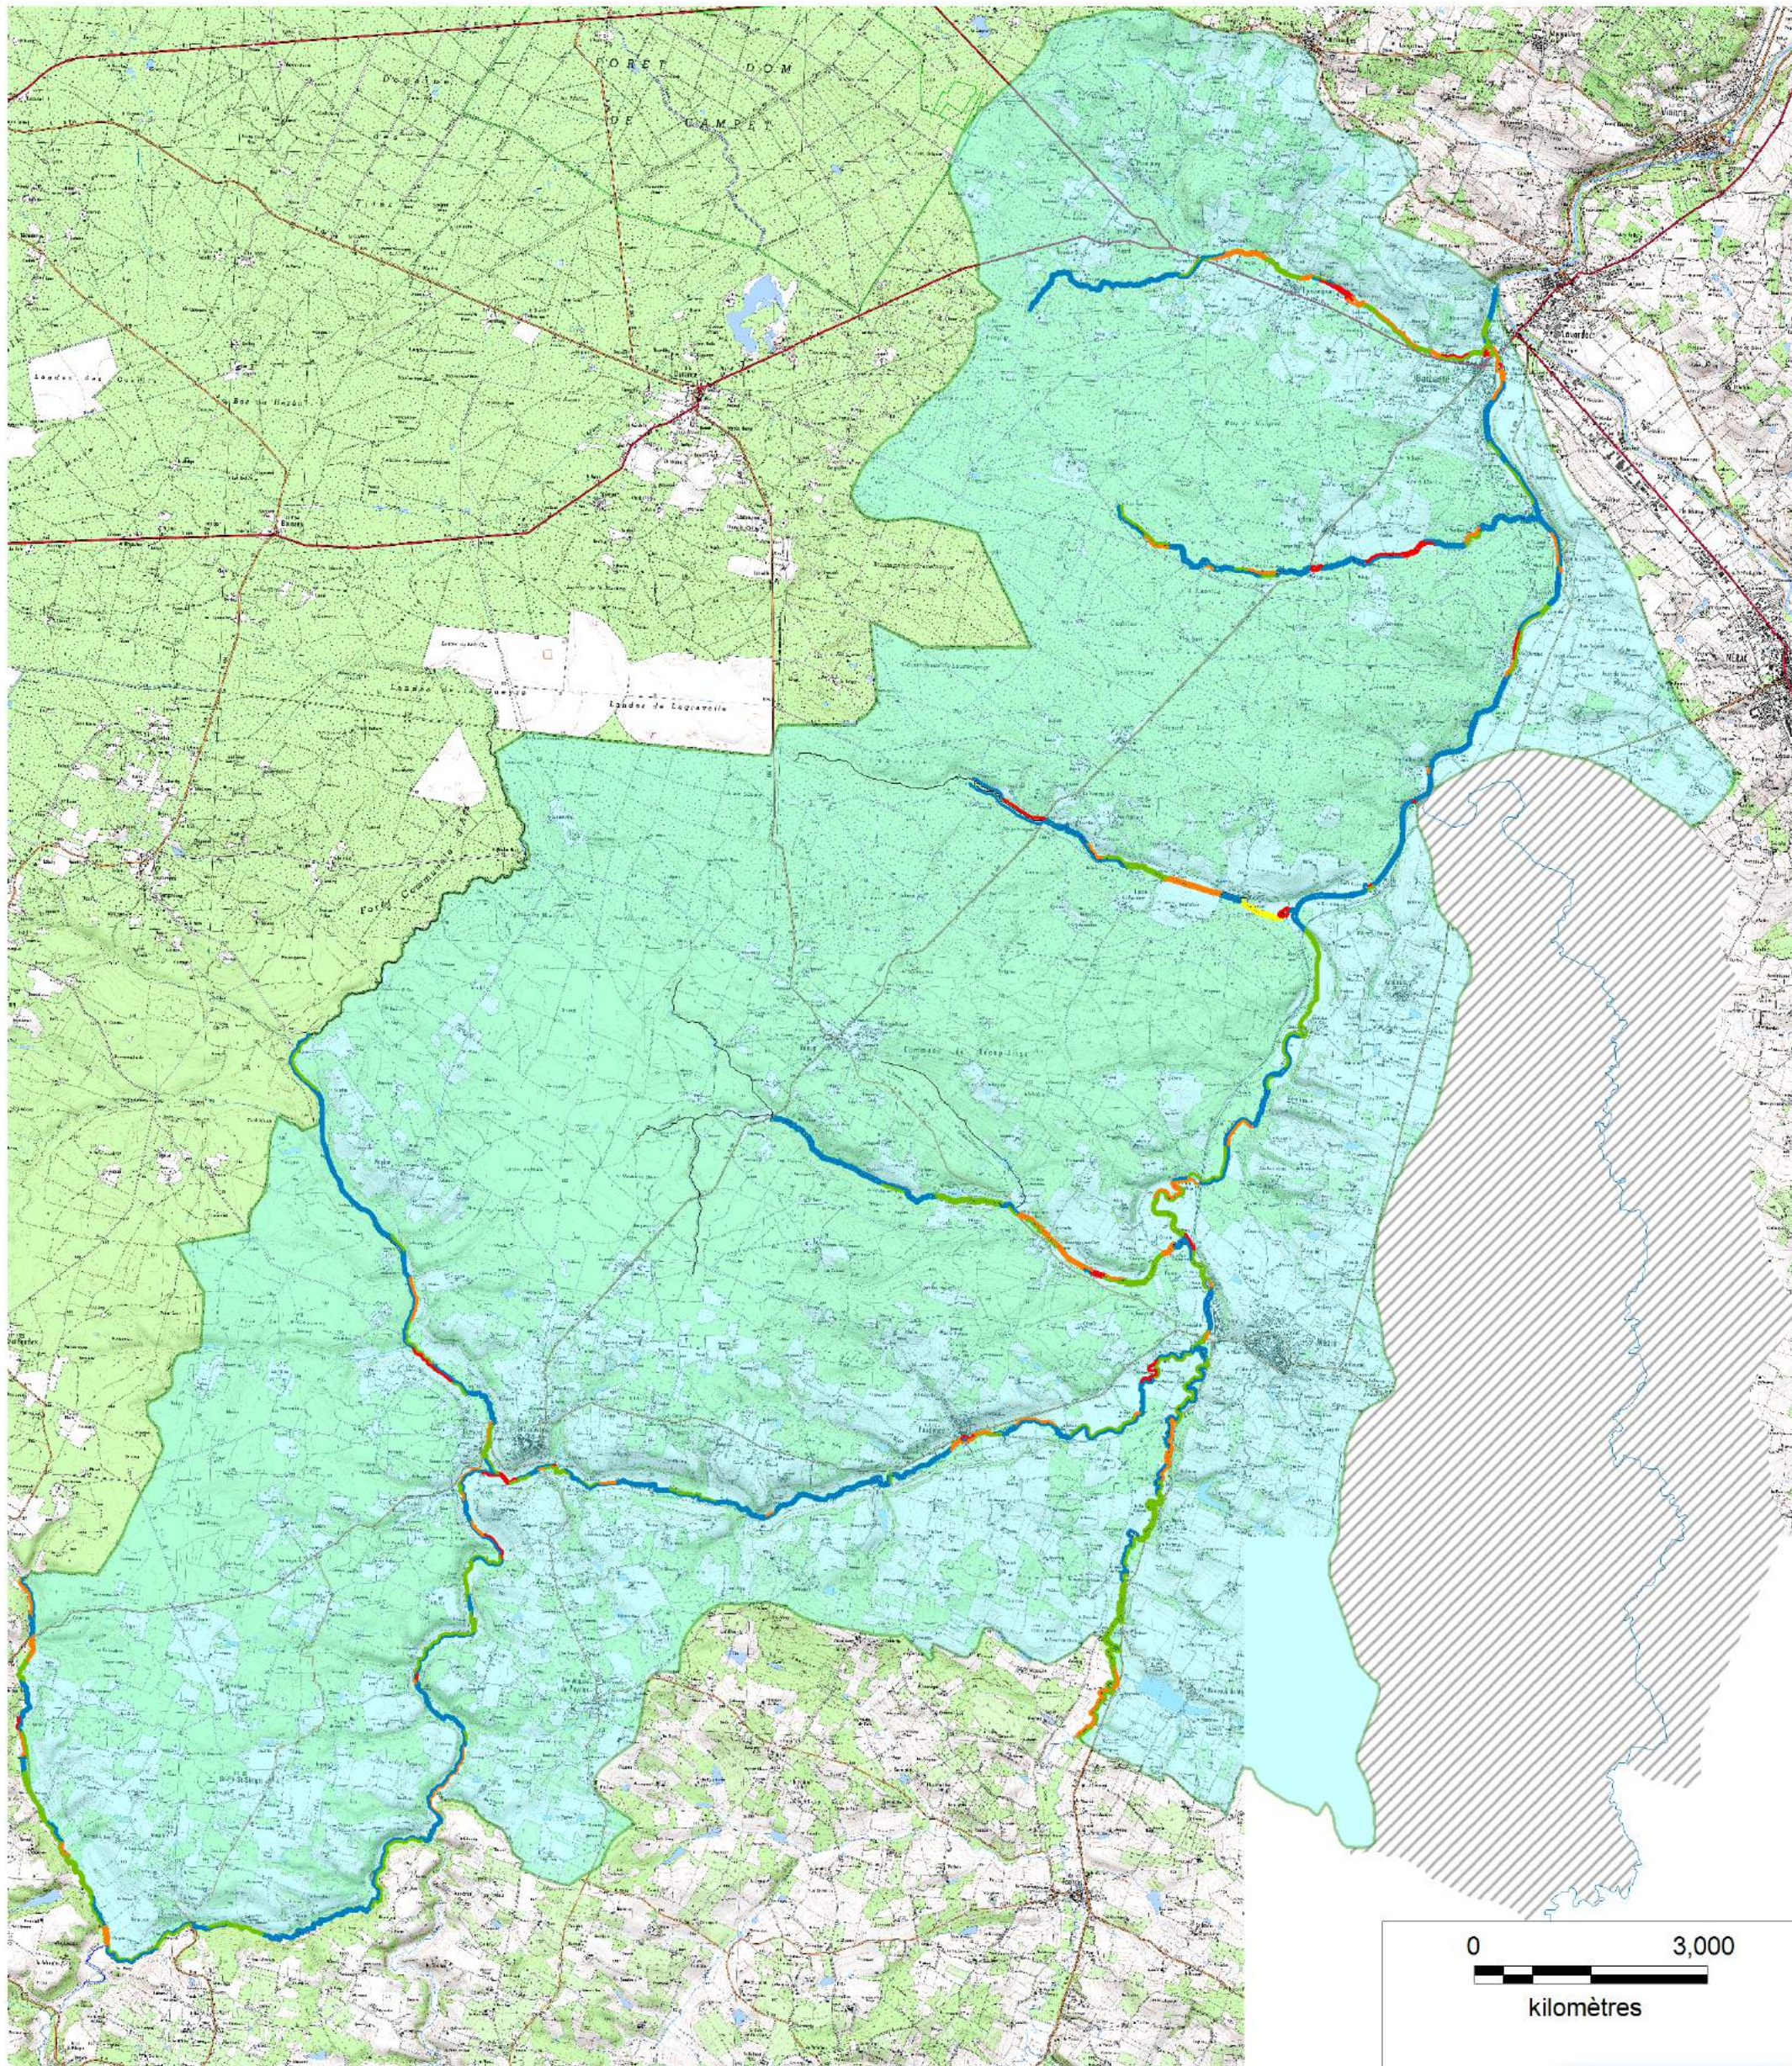

- Légende :**
- Crue exceptionnelle
 - Crue fréquente
 - Crue très fréquente
 - Lit ordinaire

BV Gélise (47) BV Osse (47)

Cartographie des faciès d'écoulement

Légende :

- Assec observé
- Plat lentique
- Plat lotique
- Mouille-Radier
- Linéaire non prospecté

BV Gélise (47) BV Osse (47)

0 3,000
kilomètres

Cartographie de l'indice de qualité de la ripisylve

Légende :

- Bonne
- Satisfaisante
- Médiocre
- Mauvaise

■ BV Gélise (47) ▨ ▨ ▨ ▨ ▨ BV Osse (47)

Cartographie de l'indice de qualité de la ripisylve (Planche 1)