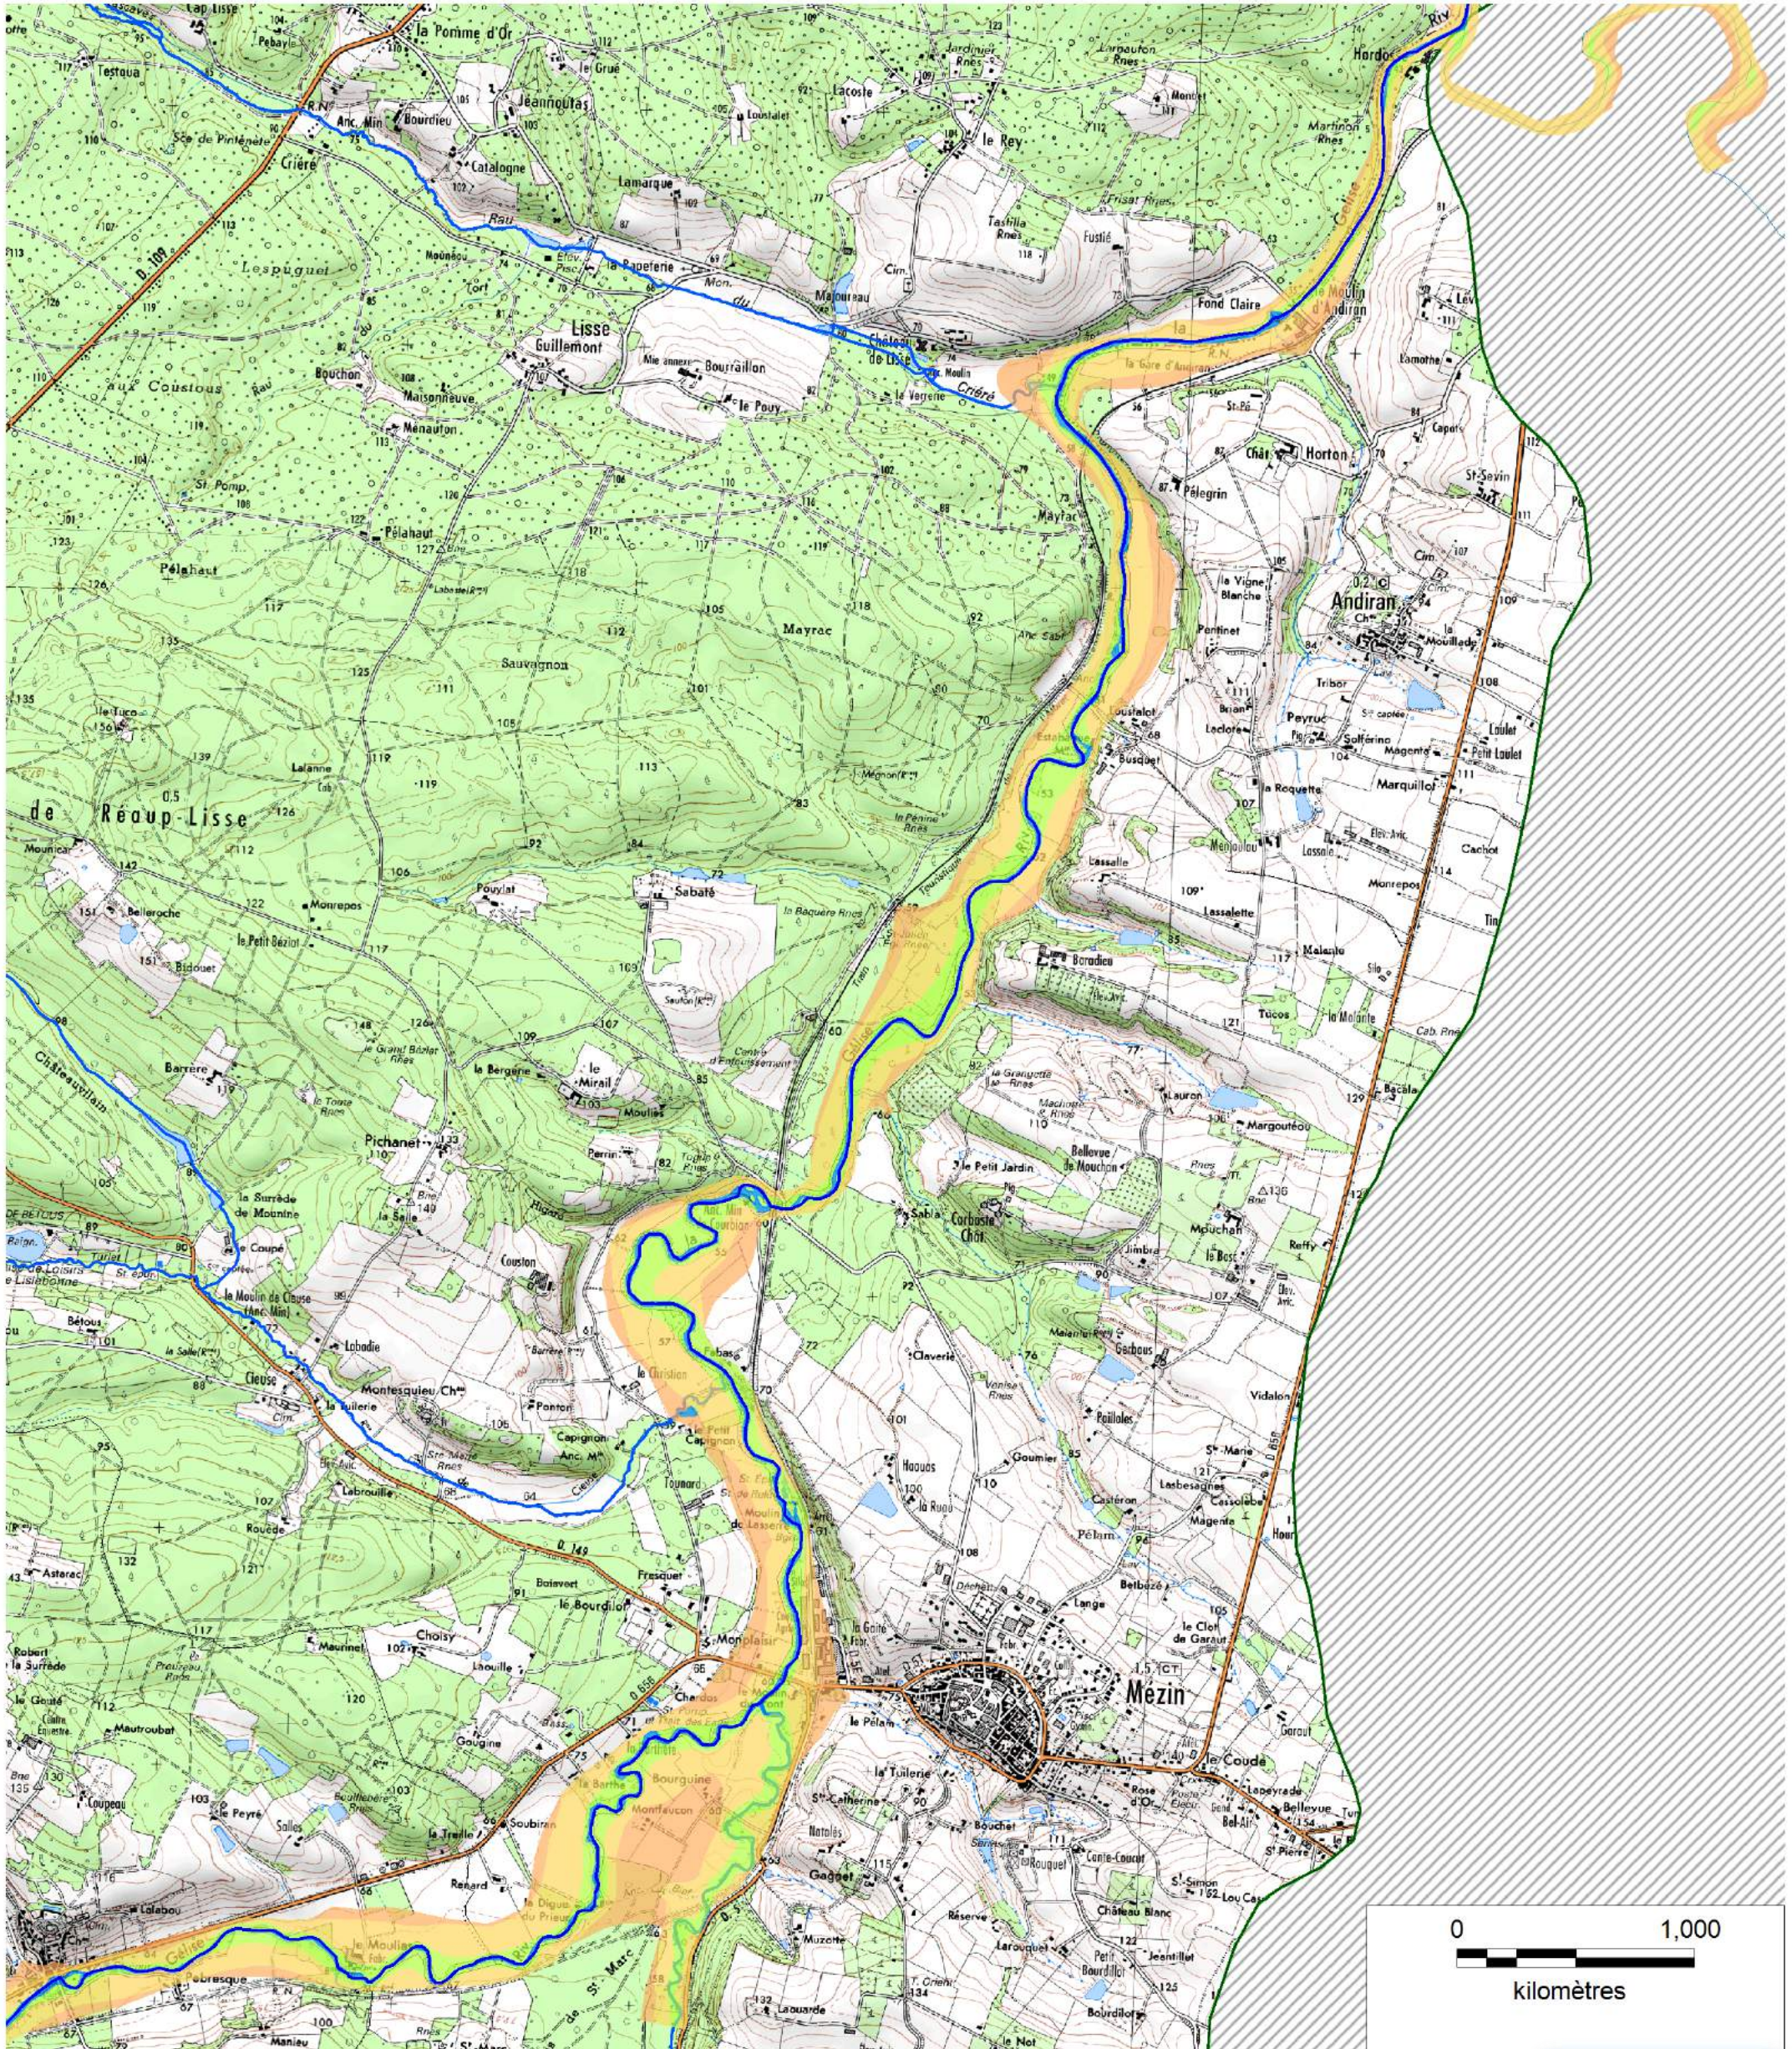

Cartographie des zones inondables (Planche 3)

- Légende :**
- Crue exceptionnelle
 - Crue fréquente
 - Crue très fréquente
 - Lit ordinaire

BV Gélise (47) BV Osse (47)

Cartographie des zones inondables (Planche 4)

- Légende :**
- Crue exceptionnelle
 - Crue fréquente
 - Crue très fréquente
 - Lit ordinaire

BV Gélise (47) BV Osse (47)

Cartographie des zones inondables (Zoom Barbaste-Lavardac)

- Légende :**
- Crue exceptionnelle
 - Crue fréquente
 - Crue très fréquente
 - Lit ordinaire

BV Gélise (47) BV Osse (47)

Cartographie des zones inondables (Zoom Mézin)

- Légende :**
- Crue exceptionnelle
 - Crue fréquente
 - Crue très fréquente
 - Lit ordinaire

BV Gélise (47) BV Osse (47)

Cartographie des zones inondables (Zoom Poudenas)

- Légende :**
- Crue exceptionnelle
 - Crue fréquente
 - Crue très fréquente
 - Lit ordinaire

BV Gélise (47) BV Osse (47)

Cartographie des faciès d'écoulement

Légende :

- Assec observé
- Plat lentique
- Plat lotique
- Mouille-Radier
- Linéaire non prospecté