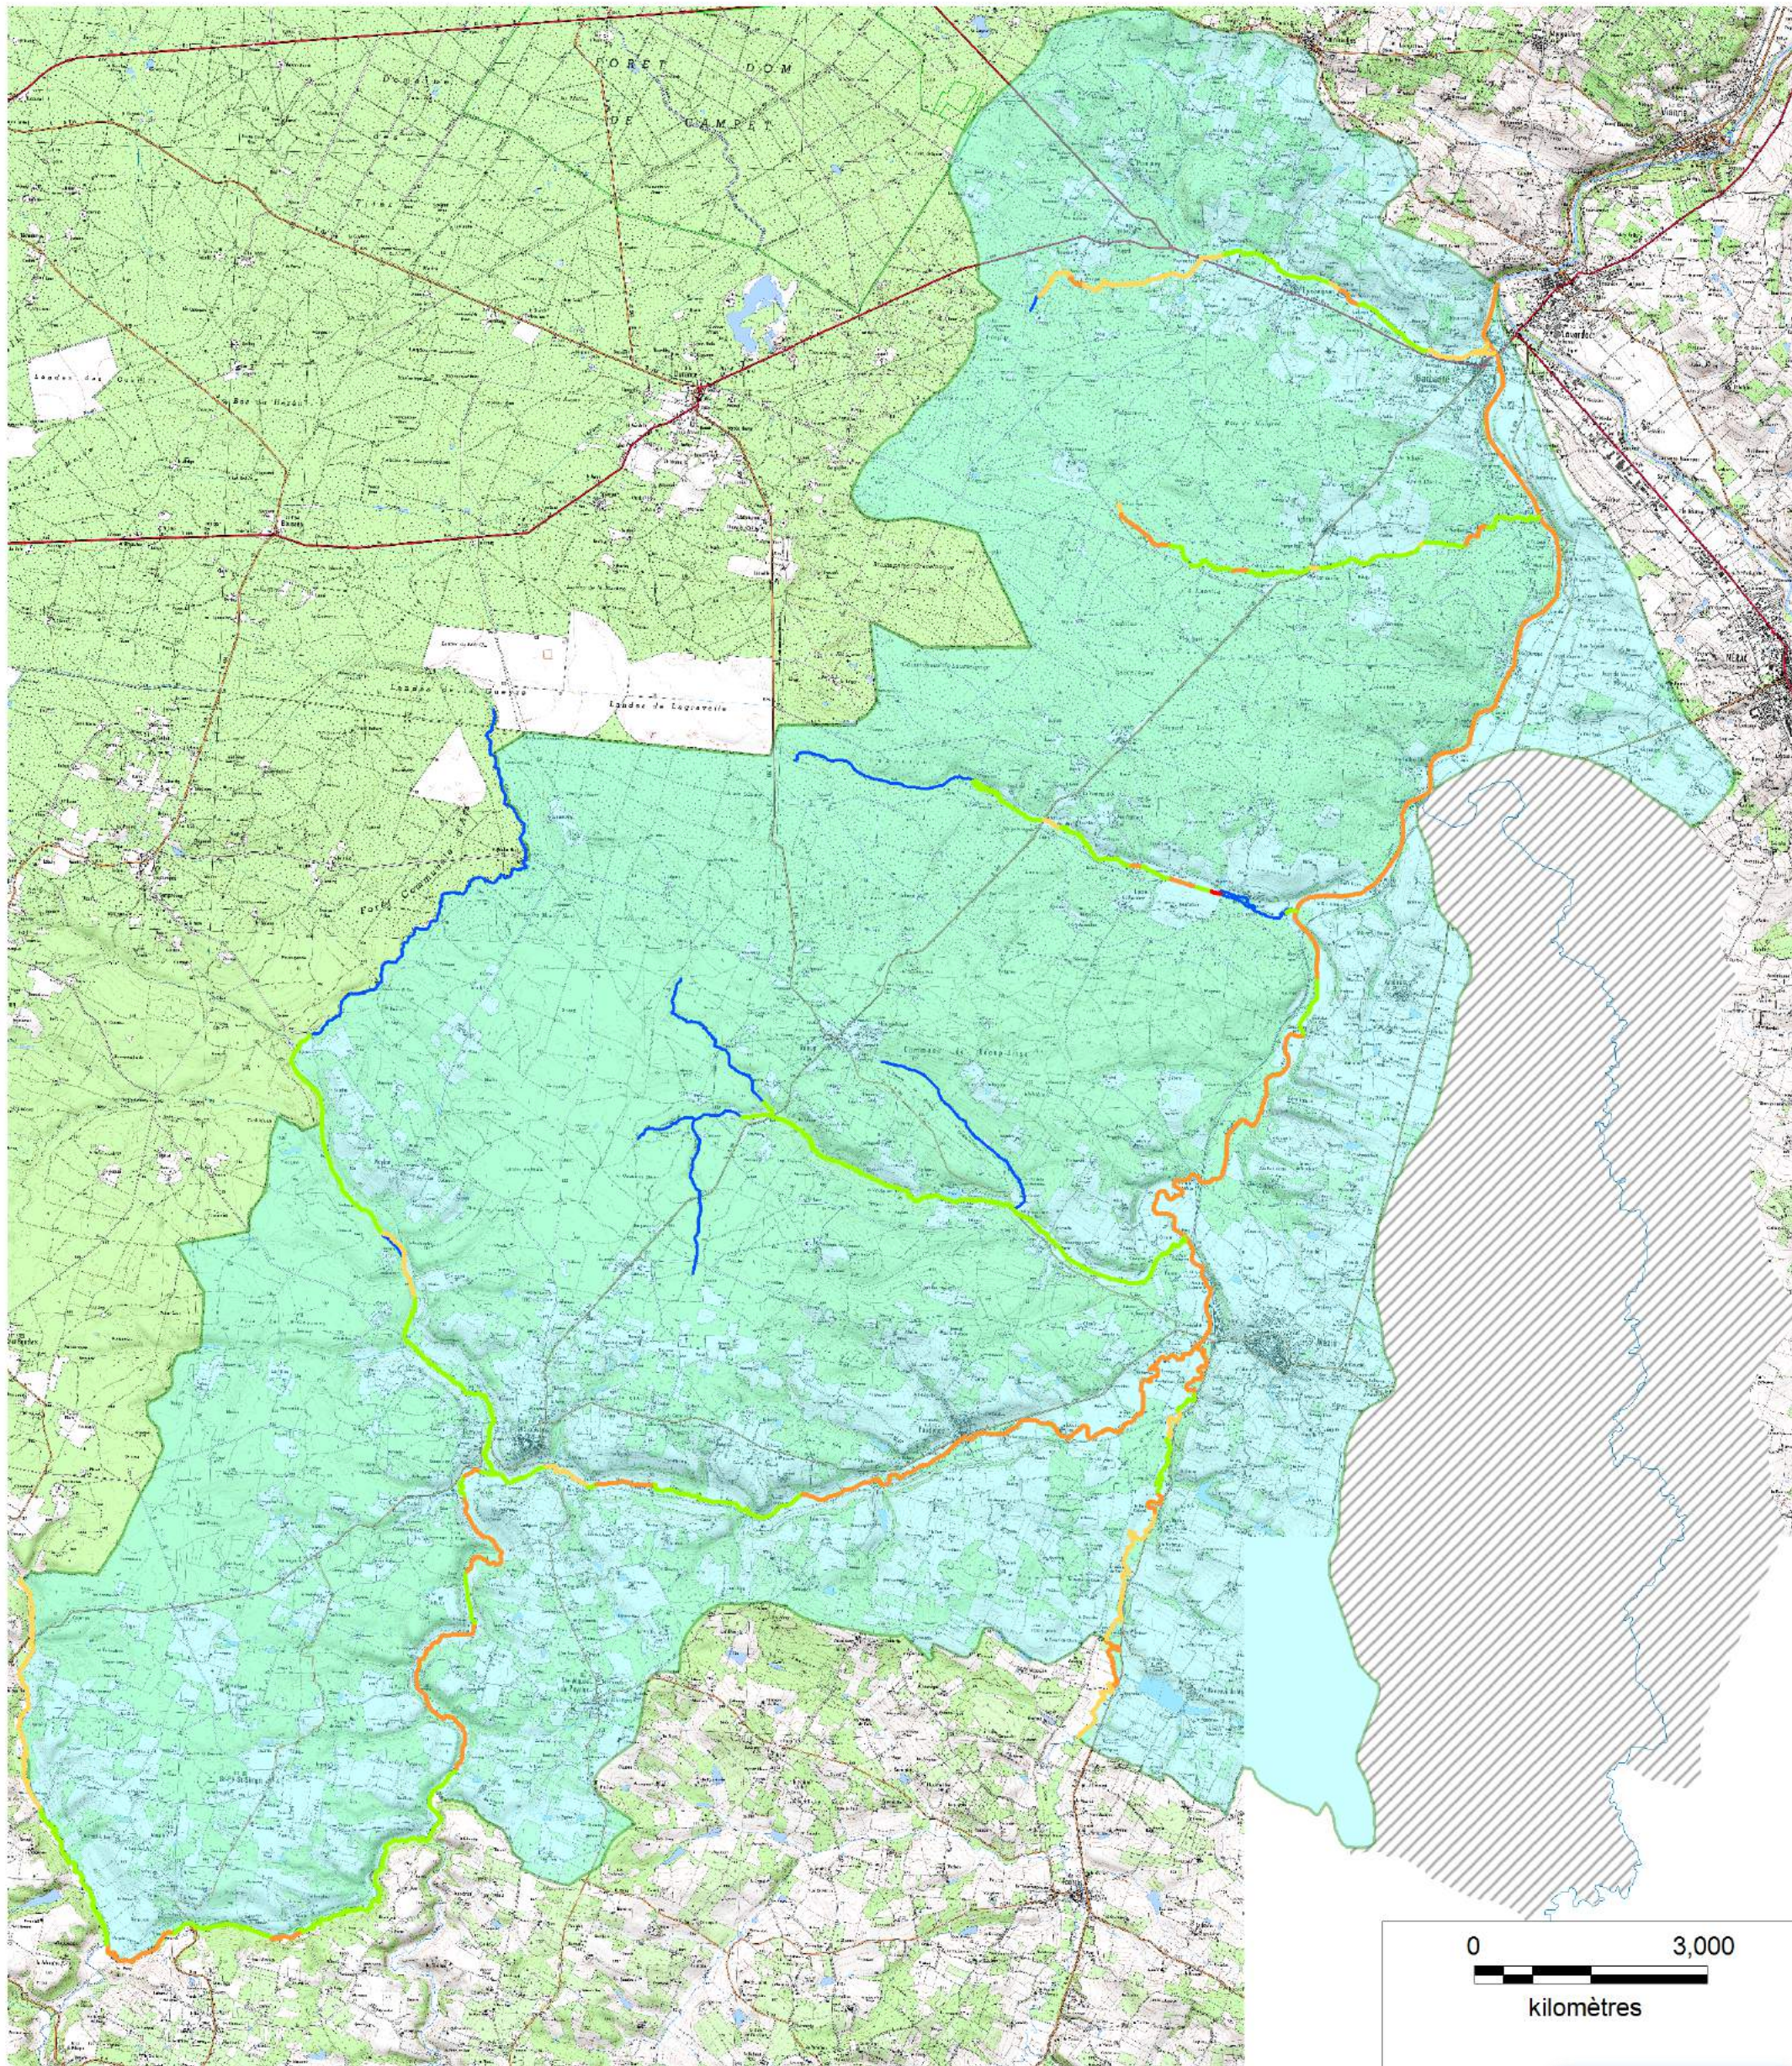

- Légende :**
- Crue exceptionnelle
 - Crue fréquente
 - Crue très fréquente
 - Lit ordinaire

BV Gélise (47) BV Osse (47)

Cartographie des faciès d'écoulement

Légende :

- Assec observé
- Plat lentique
- Plat lotique
- Mouille-Radier
- Linéaire non prospecté

BV Gélise (47) BV Osse (47)

0 3,000
kilomètres

Cartographie de l'indice de qualité de la ripisylve

Légende :

- Bonne
- Satisfaisante
- Médiocre
- Mauvaise

■ BV Gélise (47) ▨ ▨ ▨ ▨ ▨ BV Osse (47)

Cartographie de l'indice de qualité de la ripisylve (Planche 1)