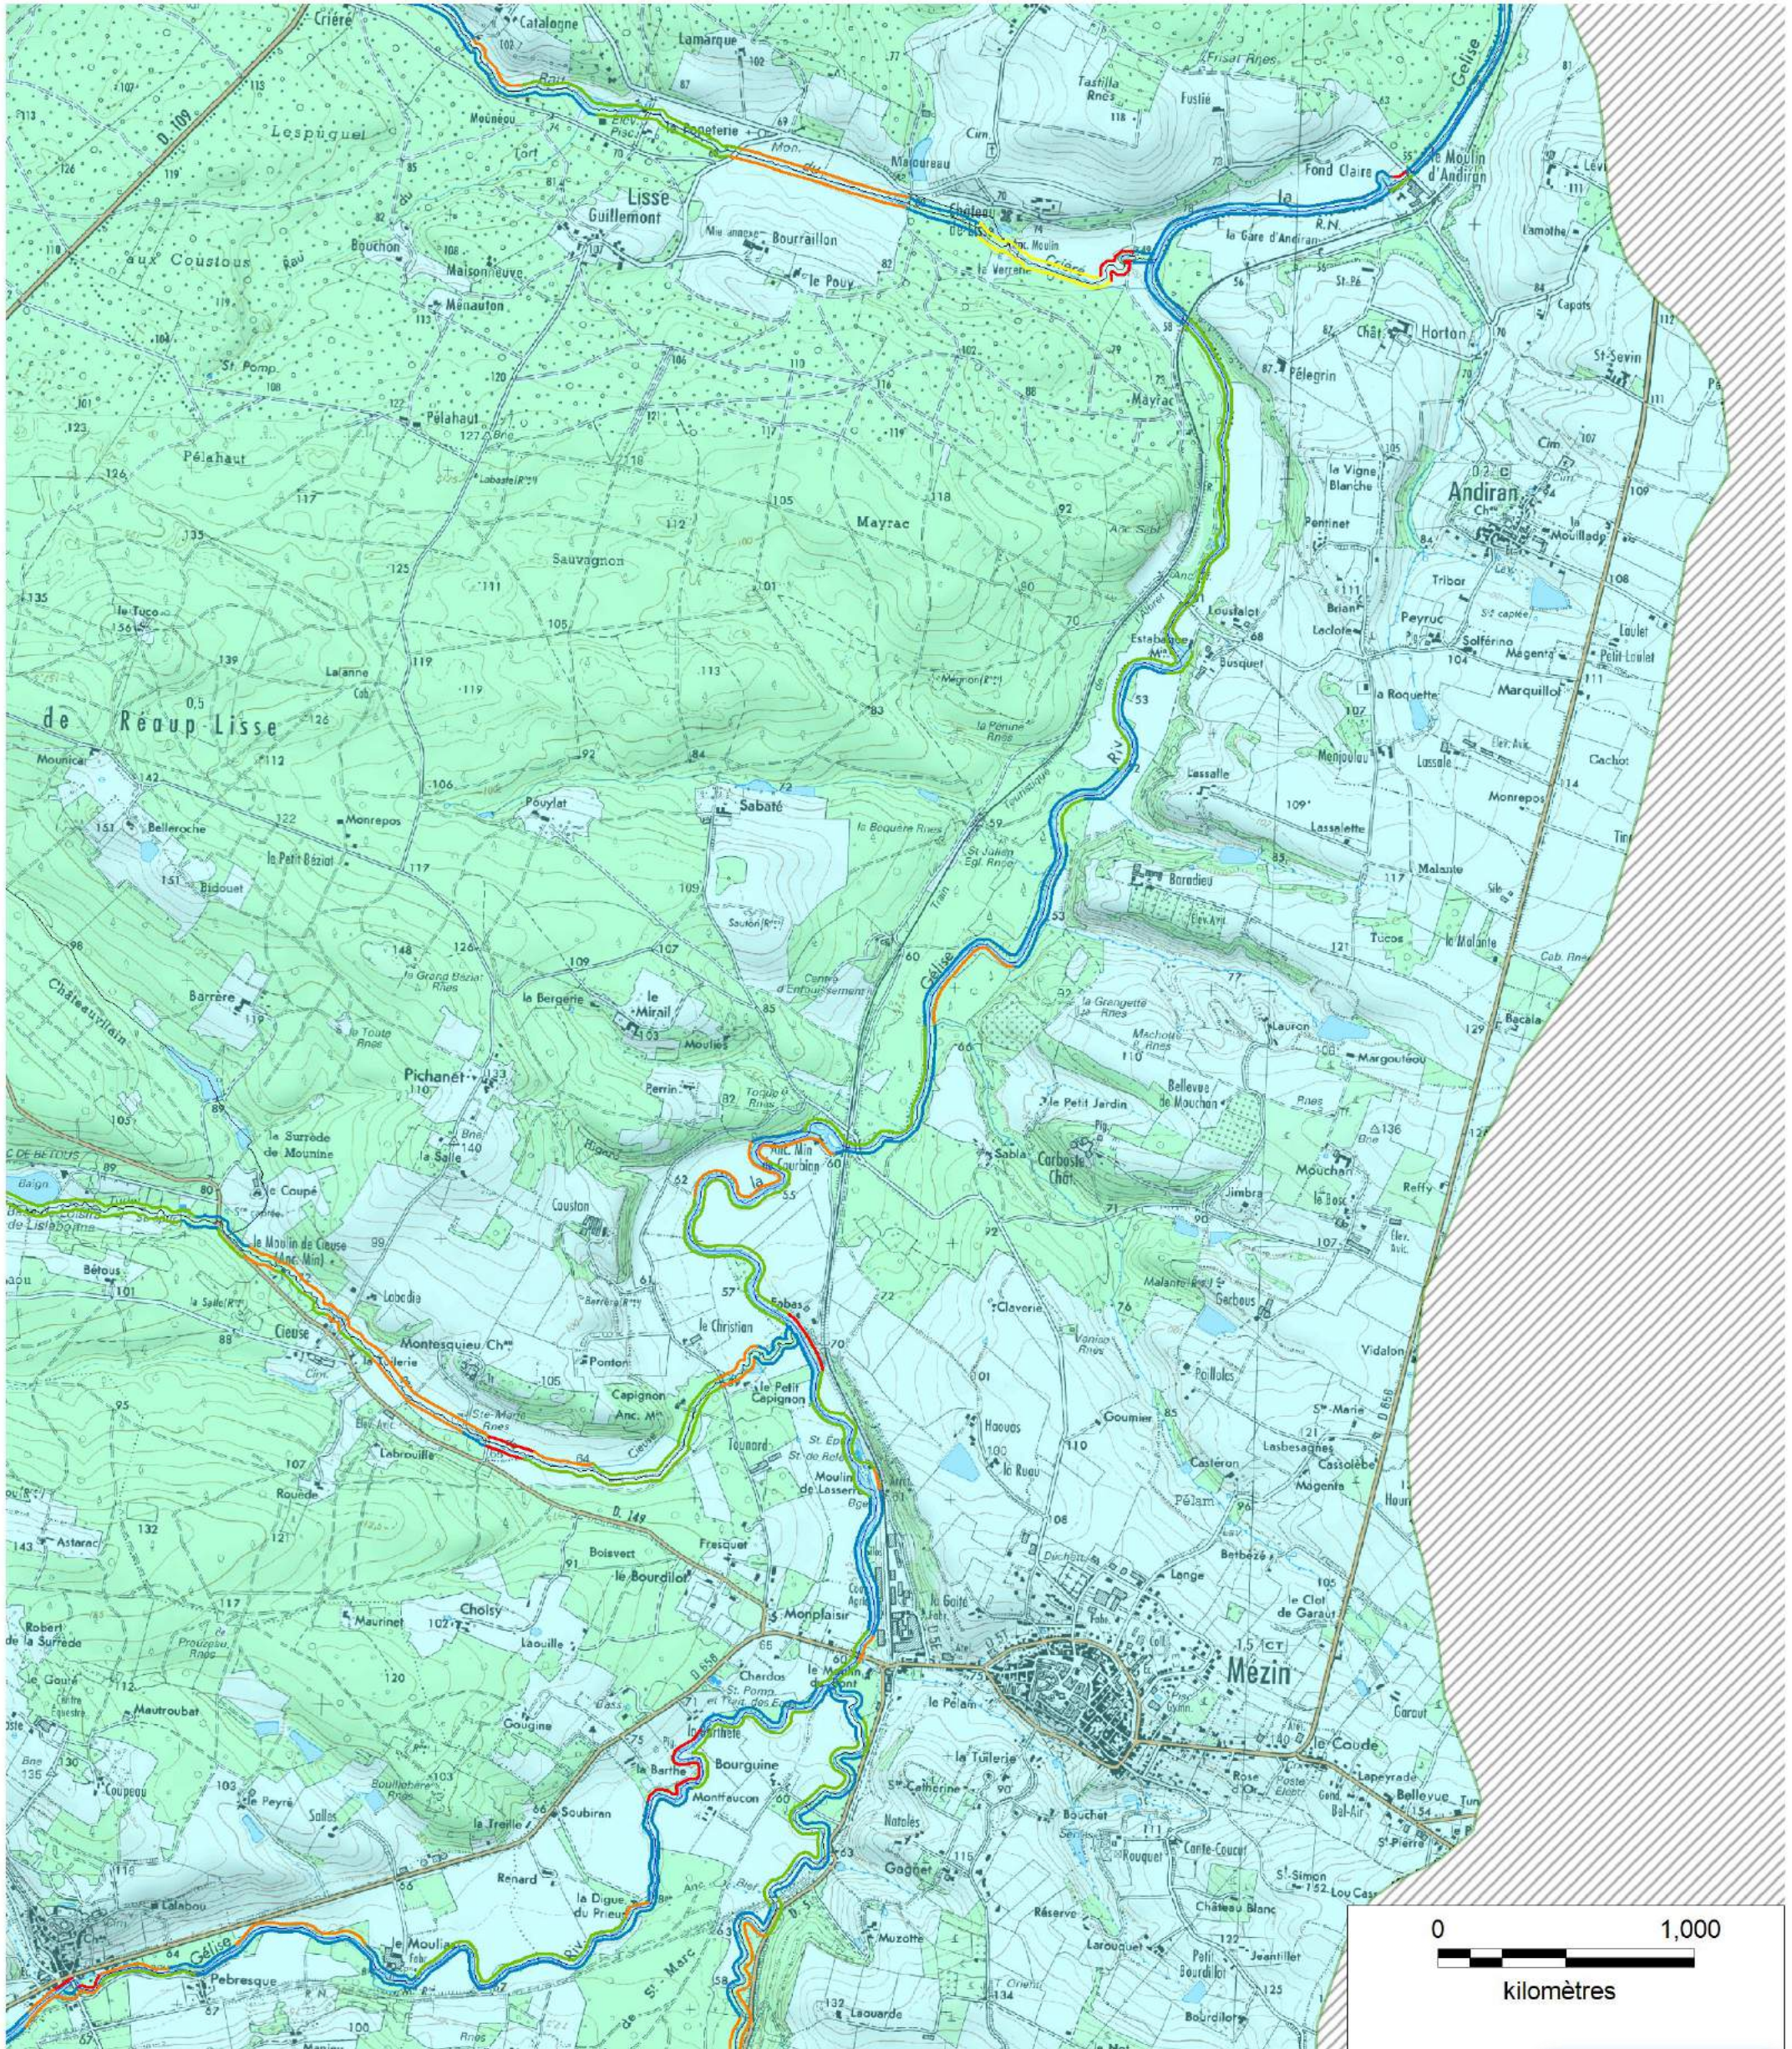

 BV Gélise (47) BV Osse (47)

Cartographie de l'indice de qualité de la ripisylve (Planche 3)

Légende :

- Bonne
- Satisfaisante
- Médiocre
- Mauvaise

BV Gélise (47) BV Osse (47)

Cartographie de l'indice de qualité de la ripisylve (Planche 4)