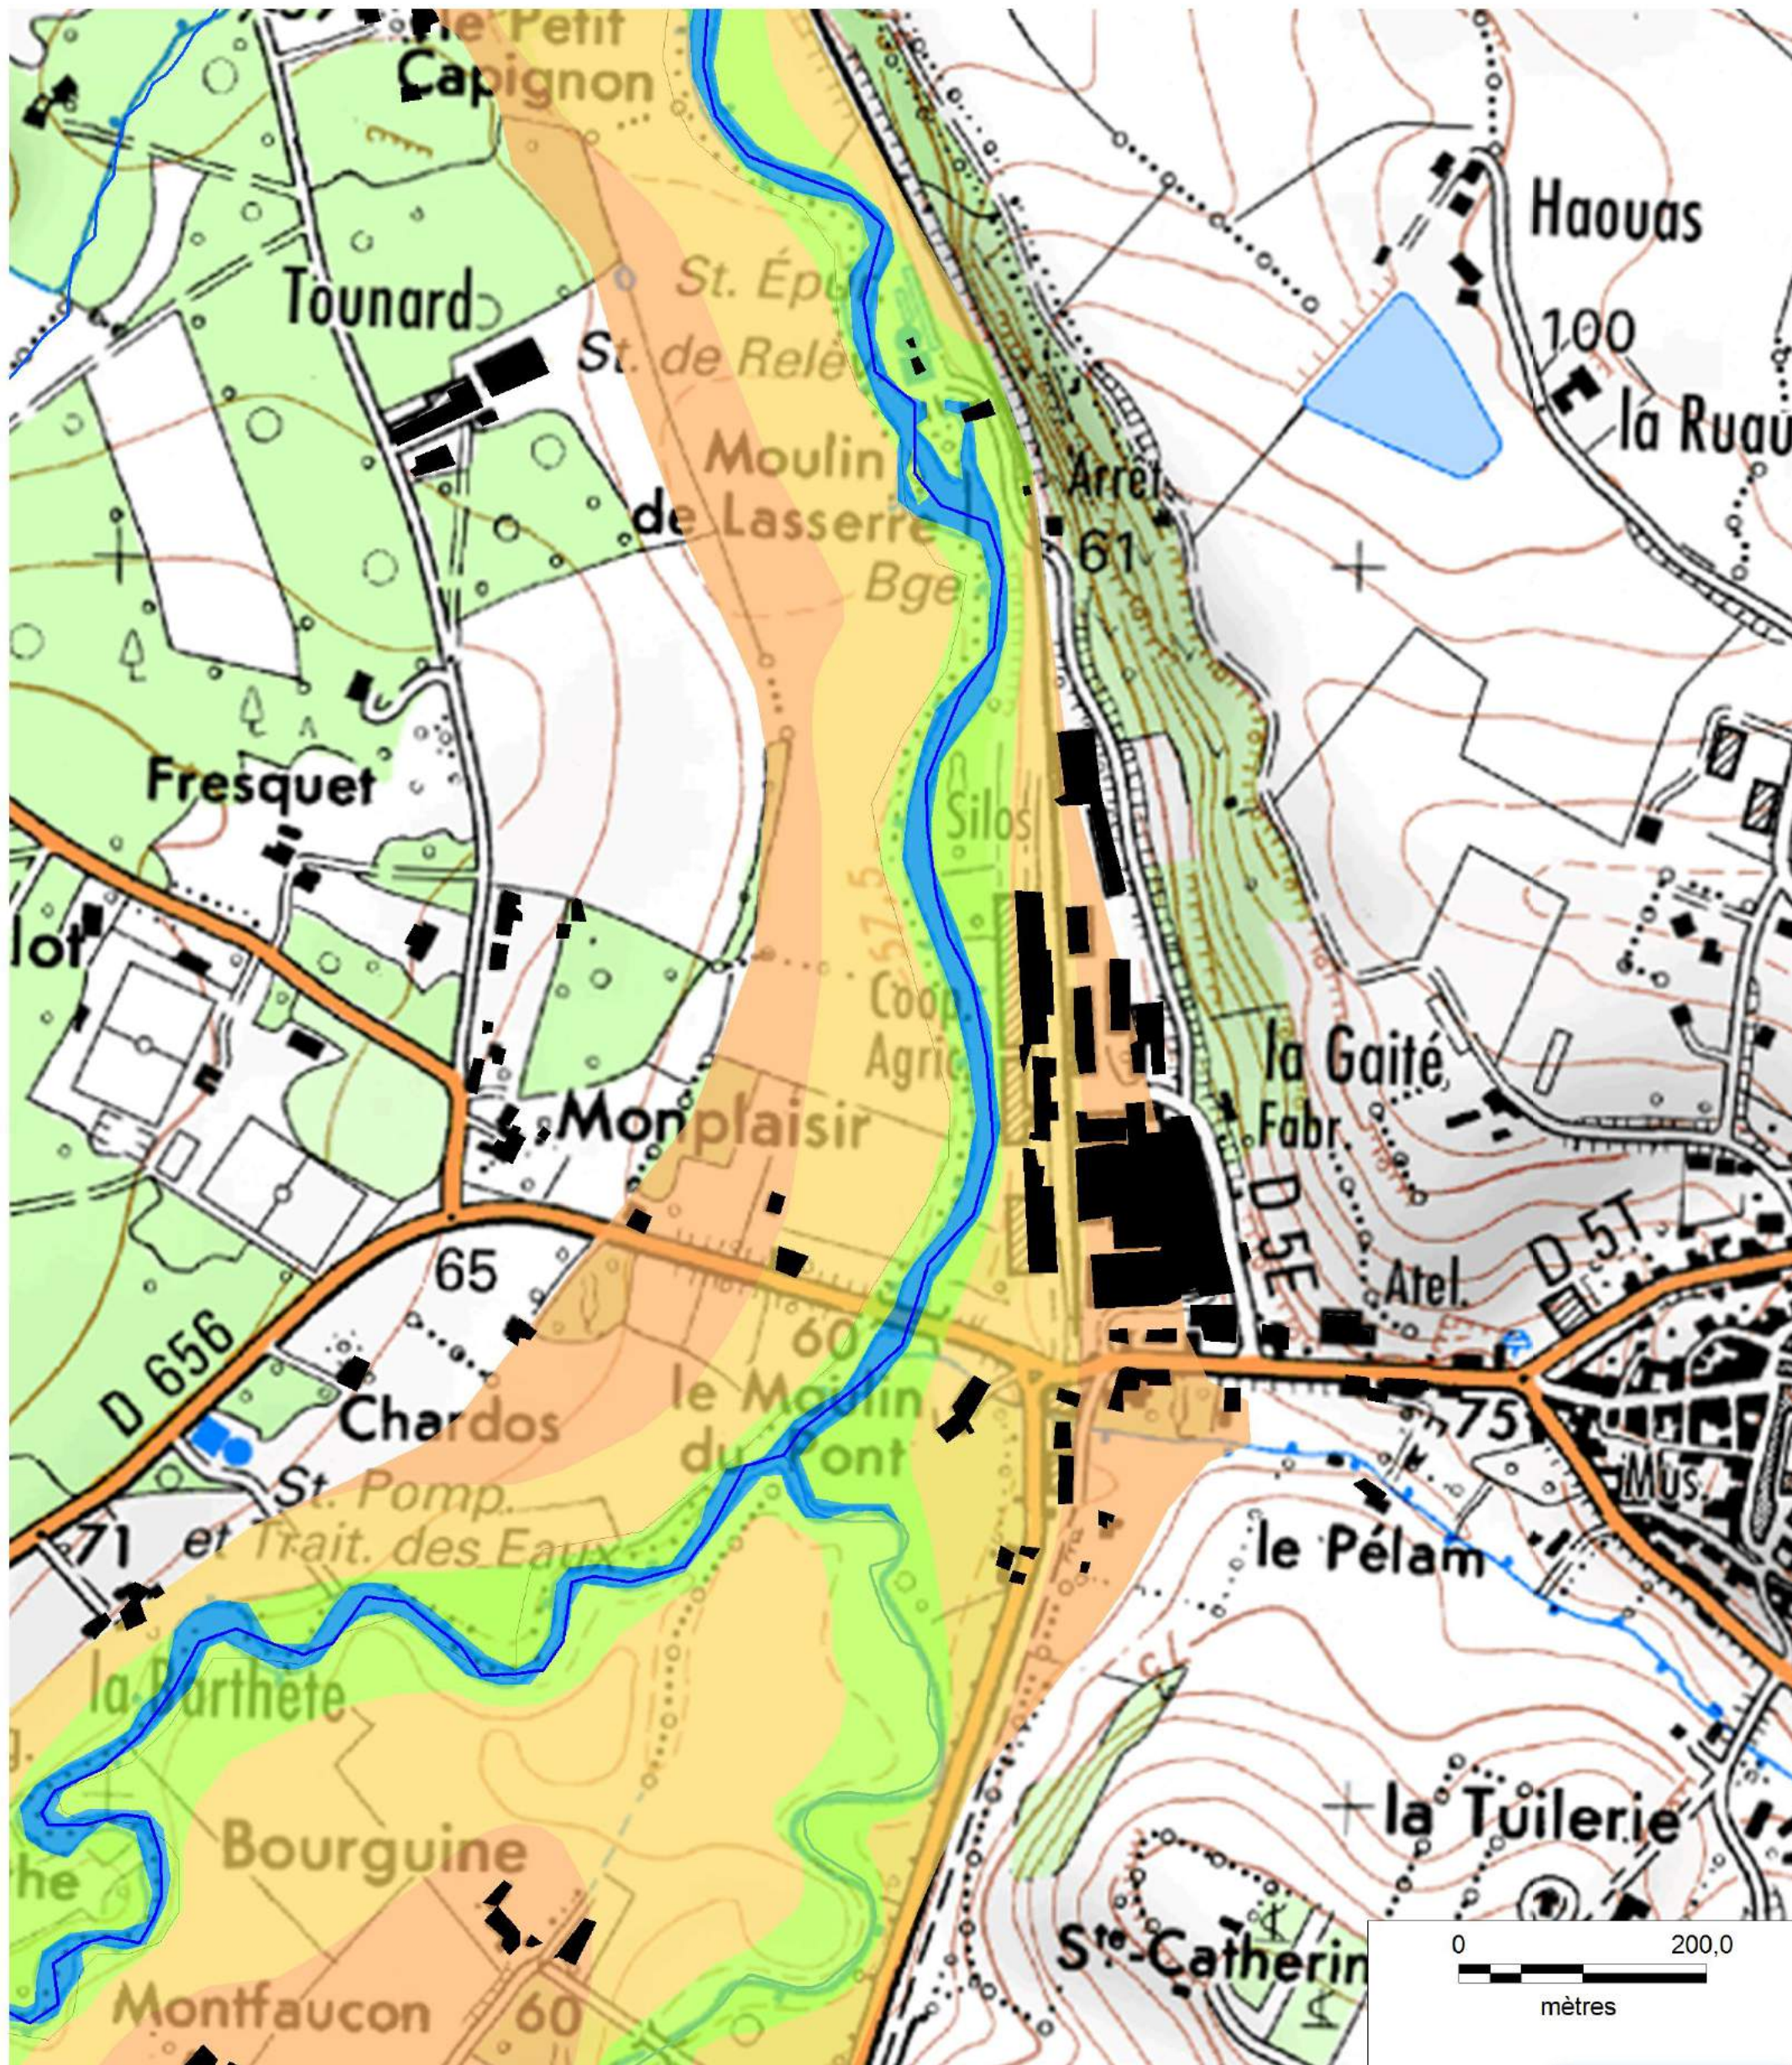

Cartographie des zones inondables (Planche 3)

- Légende :**
- Crue exceptionnelle
 - Crue fréquente
 - Crue très fréquente
 - Lit ordinaire

BV Gélise (47) BV Osse (47)

Cartographie des zones inondables (Planche 4)

- Légende :**
- Crue exceptionnelle
 - Crue fréquente
 - Crue très fréquente
 - Lit ordinaire

BV Gélise (47) BV Osse (47)

Cartographie des zones inondables (Zoom Barbaste-Lavardac)

- Légende :**
- Crue exceptionnelle
 - Crue fréquente
 - Crue très fréquente
 - Lit ordinaire

BV Gélise (47) BV Osse (47)

Cartographie des zones inondables (Zoom Mézin)

- Légende :**
- Crue exceptionnelle
 - Crue fréquente
 - Crue très fréquente
 - Lit ordinaire

BV Gélise (47) BV Osse (47)

Cartographie des zones inondables (Zoom Poudenas)

- Légende :**
- Crue exceptionnelle
 - Crue fréquente
 - Crue très fréquente
 - Lit ordinaire

BV Gélise (47) BV Osse (47)

Cartographie des faciès d'écoulement

Légende :

- Assec observé
- Plat lentique
- Plat lotique
- Mouille-Radier
- Linéaire non prospecté