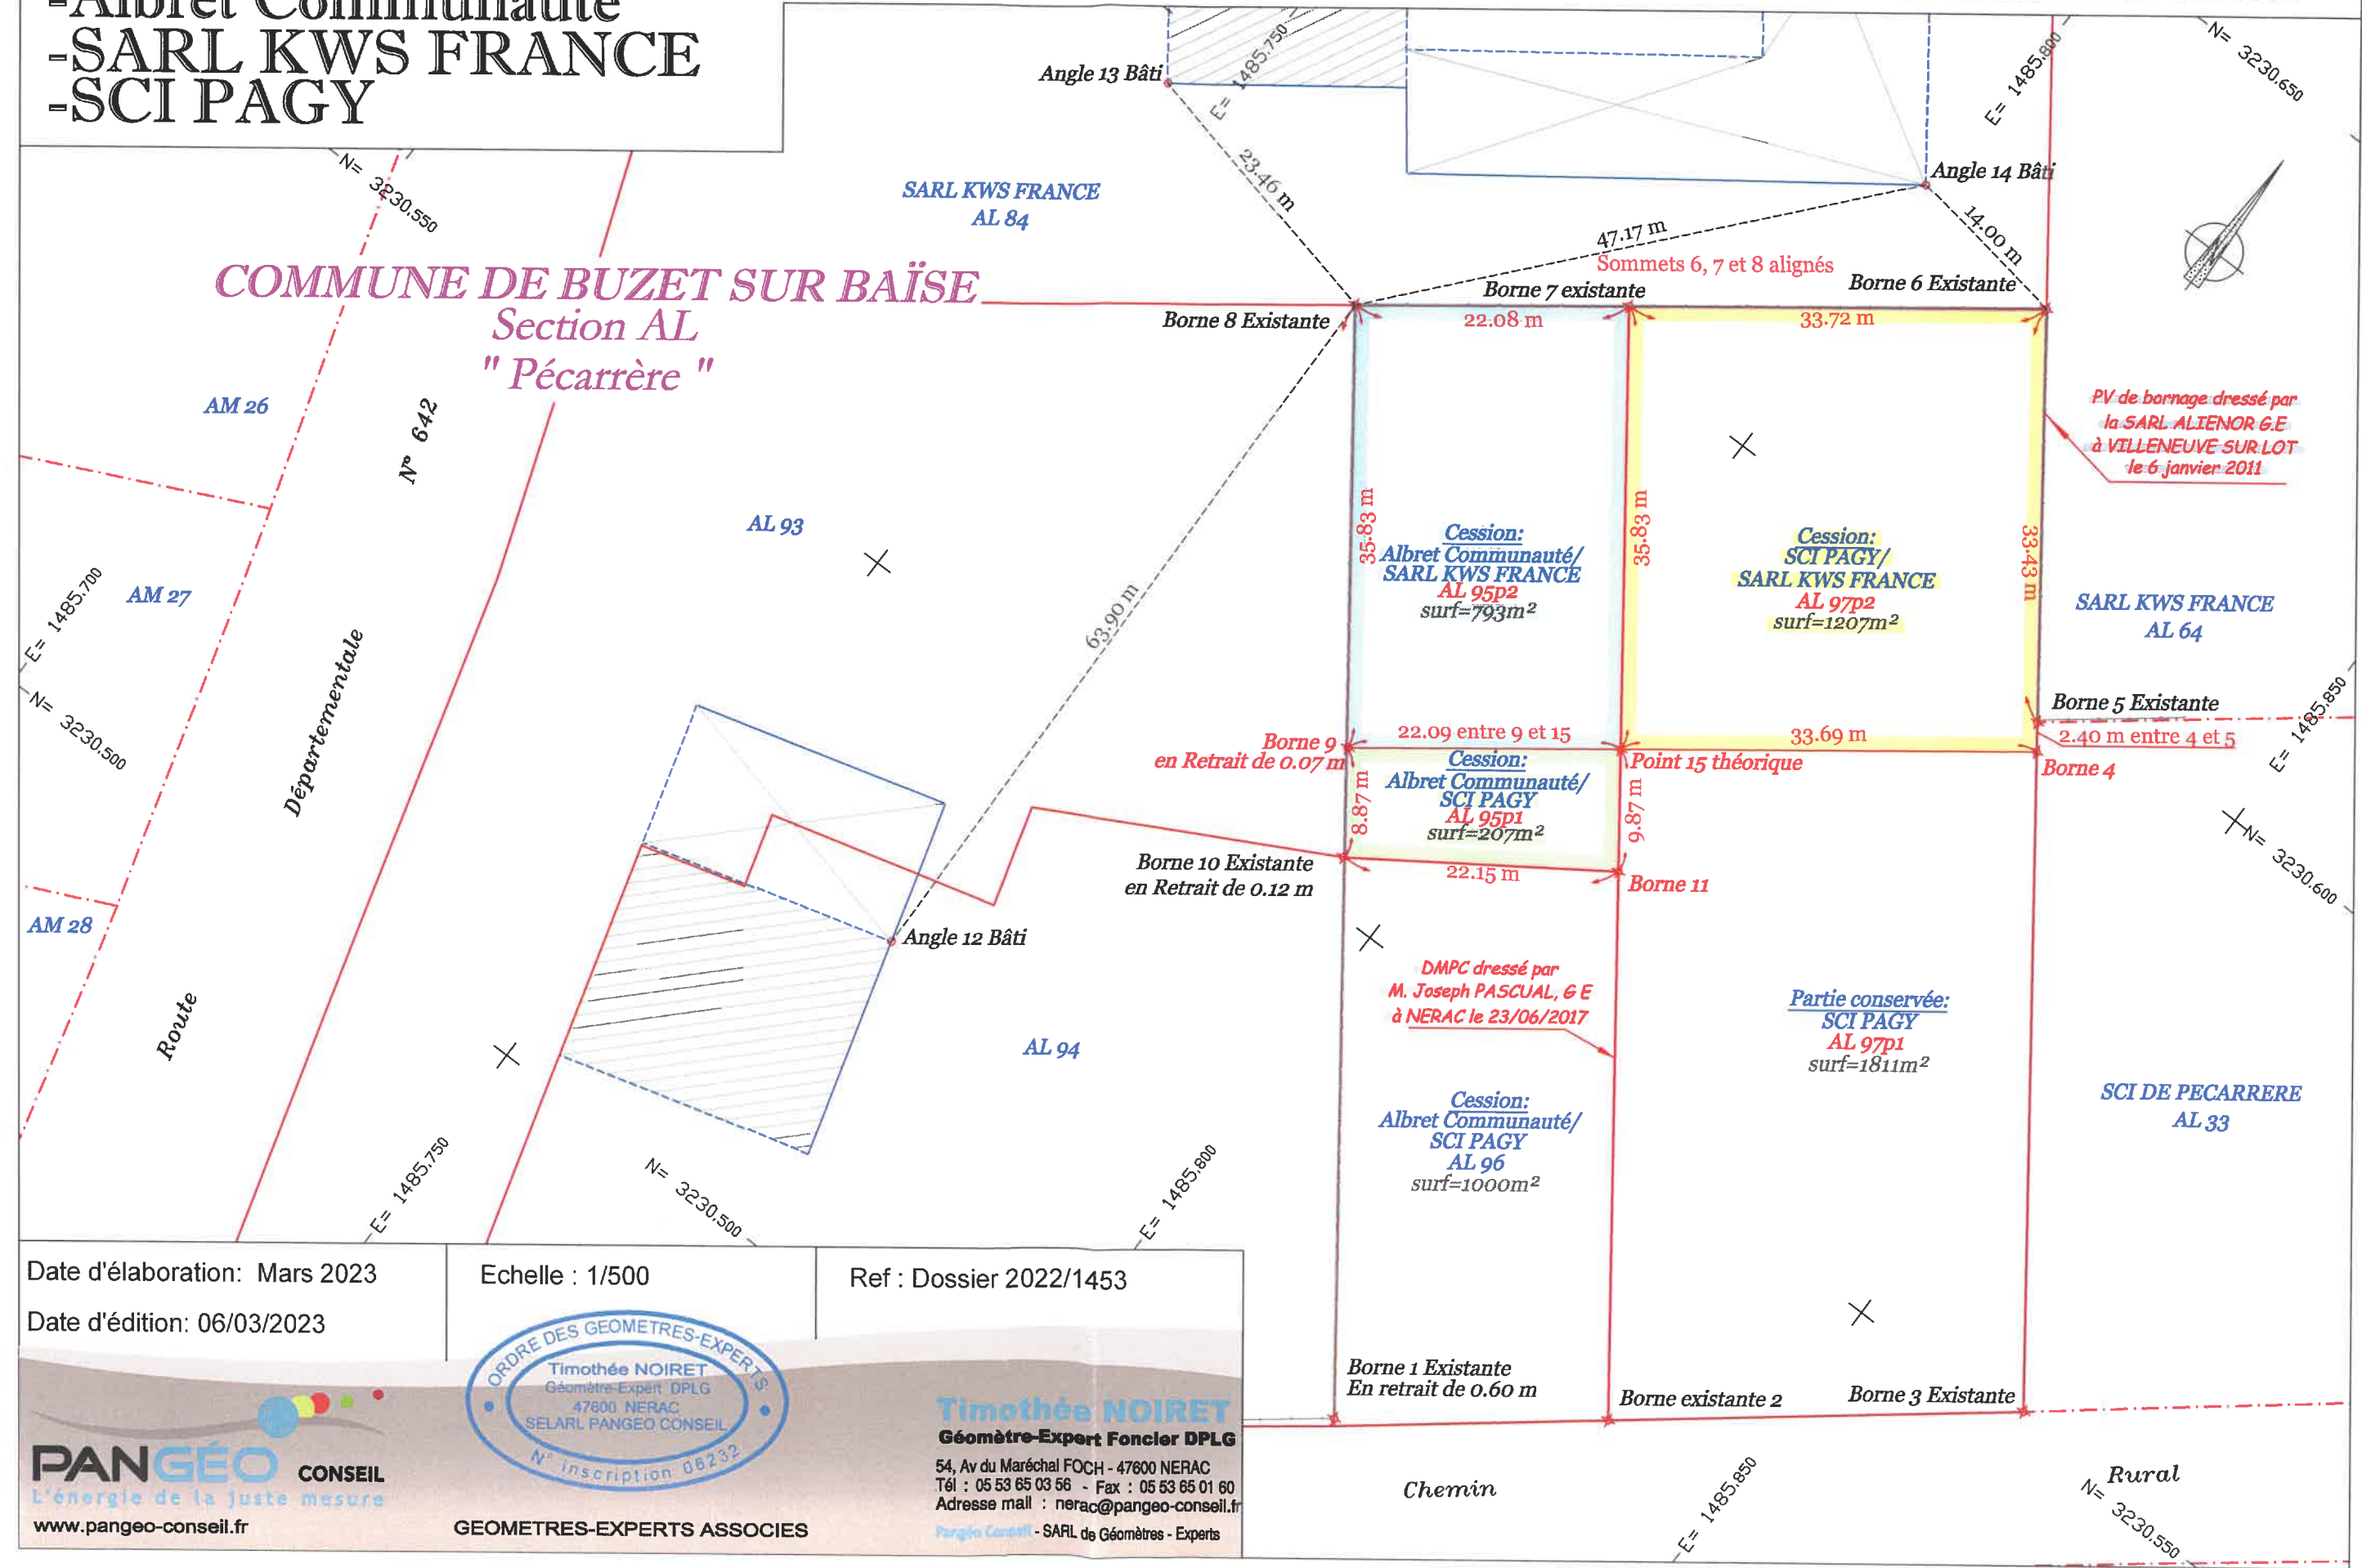

PLAN DE DIVISION ET DE BORNAGE

- Cessions :**
- Albret Communauté
 - SARL KWS FRANCE
 - SCI PAGY

Date d'élaboration: Mars 2023	Echelle : 1/500	Ref : Dossier 2022/1453
Date d'édition: 06/03/2023	 Timothée NOIRET Géomètre-Expert DPLG 47600 NERAC SELARL PANGÉO CONSEIL N° inscription 06232	Timothée NOIRET Géomètre-Expert Foncier DPLG 54, Av du Maréchal FOCH - 47600 NERAC Tél : 05 53 65 03 56 - Fax : 05 53 65 01 60 Adresse mail : nerac@pangeo-conseil.fr Pangeo Conseil - SARL de Géomètres - Experts